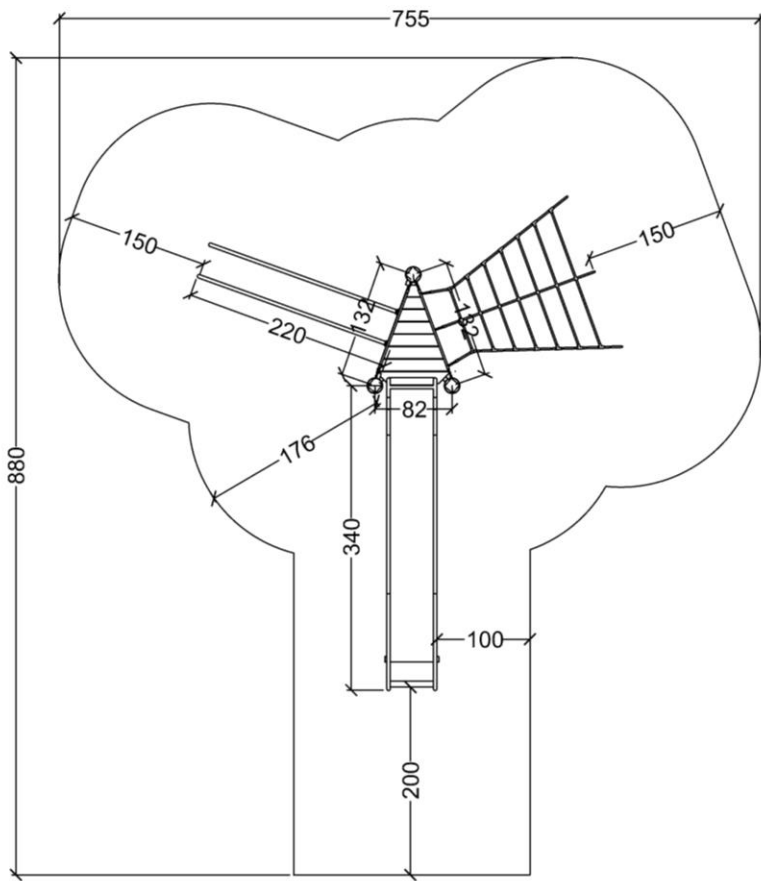

Serie: tårnserie 2018	Vare nr.: 60808	Dato: 12.02.2019	Aldersgruppe: 3+
Kræver faldunderlag: Ja	Sikkerhedsareal: 39 m ²	Faldhøjde: 190 cm	Monteringstid: 6.5 timer
Antal montører: 1	Samlet vægt: 230 kg	Største enkelt del: 400 cm	Vægt største enkelt del: 35 kg
Kg beton pr hul: 25 kg	Forboret: nej	Leveres samlet: Nej	Handicap venligt: -

39 m²

Serie: tårnserie 2018

Vare nr.: 60808

Dato: 12.02.2019

Aldersgruppe: 3+

Kræver faldunderlag: Ja

Sikkerhedsareal: 39 m²

Faldhøjde: 190 cm

Monteringstid: 6.5 timer

Antal montører: 1

Samlet vægt: 230 kg

Største enkelt del: 400 cm

Vægt største enkelt del: 35 kg

Kg beton pr hul: 25 kg

Forboret: nej

Leveres samlet: Nej