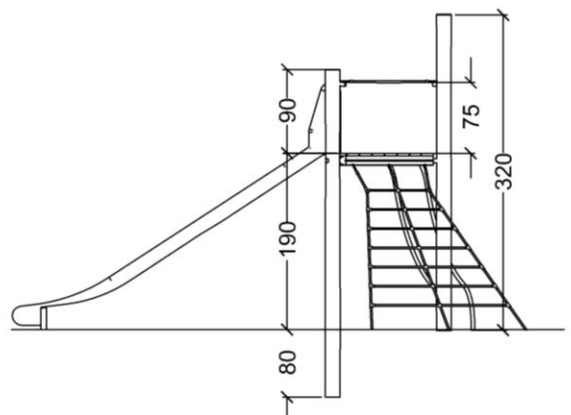

Serie: tårnserie 2018	Vare nr.: 60808	Dato: 12.02.2019	Aldersgruppe: 3+
Kræver faldunderlag: Ja	Sikkerhedsareal: 39 m ²	Faldhøjde: 190 cm	Monteringstid: 6.5 timer
Antal montører: 1	Samlet vægt: 230 kg	Største enkelt del: 400 cm	Vægt største enkelt del: 35 kg
Kg beton pr hul: 25 kg	Forboret: nej	Leveres samlet: Nej	Handicap venligt: -

39 m²

Serie: tårnserie 2018

Vare nr.: 60808

Dato: 12.02.2019

Aldersgruppe: 3+

Kræver faldunderlag: Ja

Sikkerhedsareal: 39 m²

Faldhøjde: 190 cm

Monteringstid: 6.5 timer

Antal montører: 1

Samlet vægt: 230 kg

Største enkelt del: 400 cm

Vægt største enkelt del: 35 kg

Kg beton pr hul: 25 kg

Forboret: nej

Leveres samlet: Nej