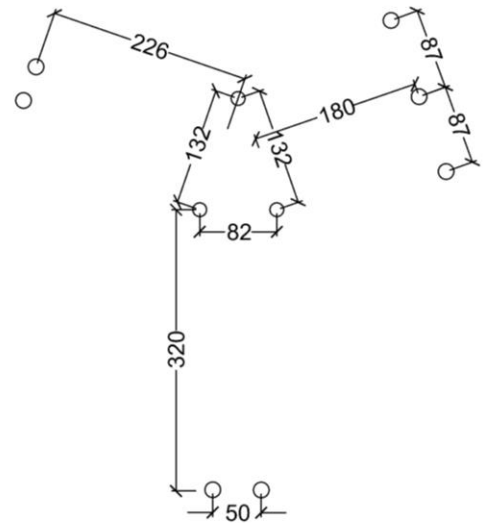

Serie: tårnserie 2018	Vare nr.: 60808	Dato: 12.02.2019	Aldersgruppe: 3+
Kræver faldunderlag: Ja	Sikkerhedsareal: 39 m ²	Faldhøjde: 190 cm	Monteringstid: 6.5 timer
Antal montører: 1	Samlet vægt: 230 kg	Største enkelt del: 400 cm	Vægt største enkelt del: 35 kg
Kg beton pr hul: 25 kg	Forboret: nej	Leveres samlet: Nej	Handicap venligt: -

39 m²

Serie: tårnserie 2018

Vare nr.: 60808

Dato: 12.02.2019

Aldersgruppe: 3+

Kræver faldunderlag: Ja

Sikkerhedsareal: 39 m²

Faldhøjde: 190 cm

Monteringstid: 6.5 timer

Antal montører: 1

Samlet vægt: 230 kg

Største enkelt del: 400 cm

Vægt største enkelt del: 35 kg

Kg beton pr hul: 25 kg

Forboret: nej

Leveres samlet: Nej