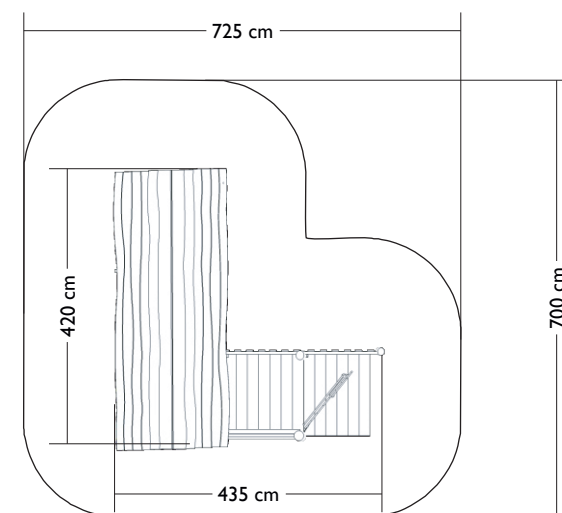

EDUCATING HOUSE

HHIA01-002

Age group:
3 - 10 years

Number of users max:

Dimensions of construction:
l= 4,20 m
w= 4,35 m
h= 2,50 m

Height of fall: 0 cm

EN 1176-1 : 2008

Safety zone - 42 m²

- material: wood: Robinia / Oak
- connecting material: galvanized steel
- painting board material: water resistant plywood

HŘIŠTĚ HROU s.r.o.

Hřiště hrou s.r.o.
Sobotecká 810, Turnov 511 01, Česká republika
www.hristehrou.cz ; info@hristehrou.cz
tel.: +420 733 141 242 ; IČ 036 73 073