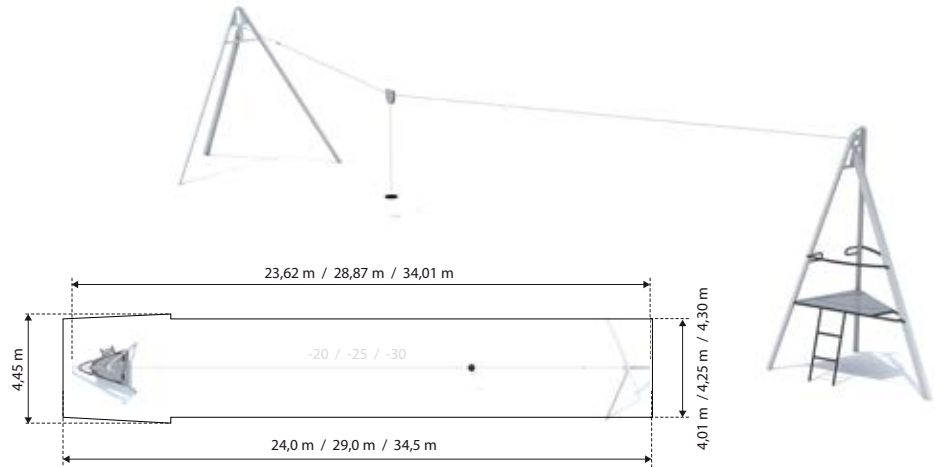

Material: steel galvanized and powder painted

L - 5,44 m
W - 4,78 m
H - 1,16 m

Slow System

ASPEN

GM2001-20 / -25 / -30

Material: steel galvanized and powder painted

L-23,62 m 1,3 m
 W-4,01 m
 H -3,85 m GM2001-20

L-28,87 m 1,58 m
 W-4,25 m
 H -4,13 m GM2001-25

L-34,01 m 1,8 m
 W-4,30 m
 H -4,35 m GM2001-30

LOLLIPOP

GM7001

Material: steel galvanized and powder painted

L - 0,6 m
 W-0,05 m
 H -2,18 m

Climbing frames
40-43