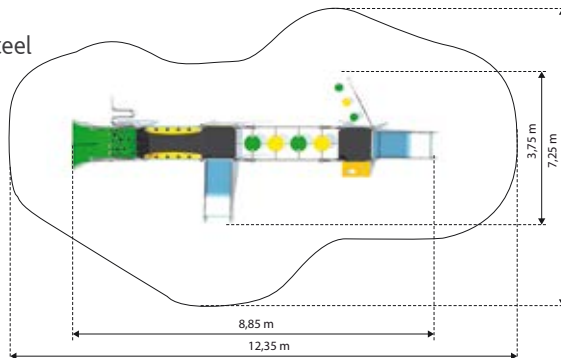

K512

Material: stainless steel

L - 3,42 m 0,9 m

W - 1,7 m

H - 2,8 m

DOMETO 2-1

K521

Material: stainless steel

L - 5,4 m 0,9 m

W - 2,0 m

H - 2,85 m

DOMETO 2-2

K522

Material: stainless steel

L - 4,5 m 0,9 m

W - 3,9 m

H - 2,85 m

DOMETO 2-3
K523

Material: stainless steel

L - 6,04 m
W - 3,85 m
H - 2,85 m

DOMETO 3-1
K531

Material: stainless steel

L - 5,9 m
W - 5,5 m
H - 2,85 m

DOMETO 3-2
K532

Material: stainless steel

L - 8,85 m
W - 3,75 m
H - 2,85 m

DOMETO 4-1
K541

Material: stainless steel

L - 6,05 m
W - 6,8 m
H - 2,85 m

INFANO 1

K751

Material: stainless steel