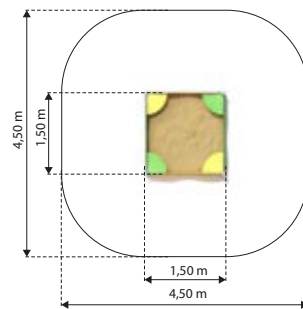

SABLO 3

K953

Material: stainless steel

L - 1,5 m
W - 1,5 m
H - 0,35 m