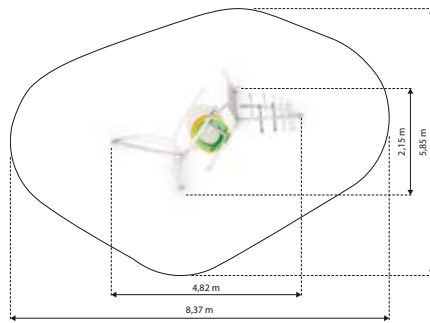

L - 5,4 m 0,9 m

W - 2,0 m

H - 2,85 m

DOMETO 2-2

K522

Material: stainless steel

L - 4,5 m 0,9 m

W - 3,9 m

L - 11,0 m
W - 6,92 m
H - 3,87 m

ESKALO 1

K701

Material: stainless steel

L - 3,67 m
W - 1,73 m
H - 2,90 m

ESKALO 2

K702

Material: stainless steel

L - 4,82 m
W - 2,15 m
H - 3,07 m

ESKALO 3

K703

Material: stainless steel

L - 3,80 m
W - 4,6 m
H - 2,90 m

ESKALO 4

K704

Material: stainless steel

L - 5,9 m
W - 4,4 m
H - 3,85 m

ESKALO 5

K705

Material: stainless steel

L - 2,95 m
W - 6,97 m
H - 3,2 m

ESKALO 6

K706

Material: stainless steel