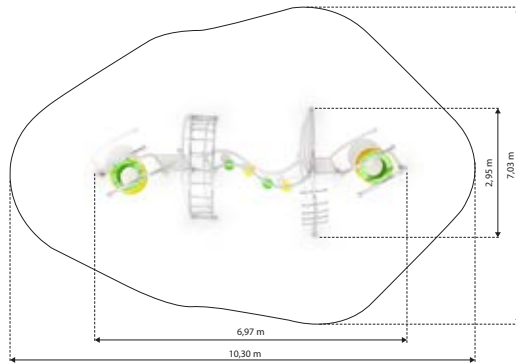

L - 11,0 m
W - 6,92 m
H - 3,87 m

ESKALO 1

K701

Material: stainless steel

L - 3,67 m
W - 1,73 m
H - 2,90 m

ESKALO 2

K702

Material: stainless steel

L - 4,82 m
W - 2,15 m
H - 3,07 m

ESKALO 3

K703

Material: stainless steel

L - 3,80 m
W - 4,6 m
H - 2,90 m

ESKALO 4

K704

Material: stainless steel

L - 5,9 m
W - 4,4 m
H - 3,85 m

ESKALO 5

K705

Material: stainless steel

L - 2,95 m
W - 6,97 m
H - 3,2 m

ESKALO 6

K706

Material: stainless steel

L - 6,35 m
W - 2,85 m
H - 3,28 m

ESKALO 7

K707

Material: stainless steel

L - 8,25 m
W - 5,3 m
H - 4,07 m

ESKALO 8

K708

Material: stainless steel