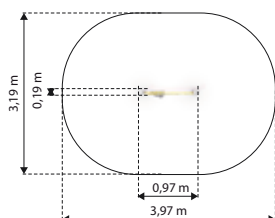

L - 0,19 m -
W - 0,97 m
H - 1,25 m

SONO 2

K822

Material: stainless steel

L - 0,19 m -
W - 0,97 m
H - 1,25 m

SONO 3

K823

Material: stainless steel