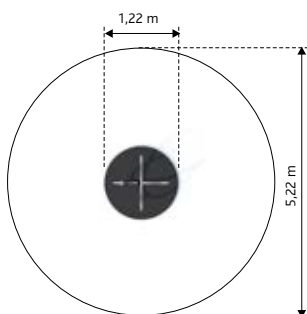

L - 5,4 m 0,9 m

W - 2,0 m

H - 2,85 m

DOMETO 2-2

K522

Material: stainless steel

L - 4,5 m 0,9 m

W - 3,9 m

L - 4,66 m 1,3 m
W - 1,27 m
H - 2,5 m

ENIRO

K304

Material: stainless steel

L - 5,05 m 1,3 m
W - 3,18 m
H - 2,4 m

TURNADO

K101

Material: stainless steel

L - 1,5 m 0,8 m

W- 1,5 m

H - 0,8 m

PLATFORMO

K102

Material: stainless steel

L - 1,5 m 0,8 m

W- 1,5 m

H - 0,8 m

GLOBO

K103

Material: stainless steel

L - 1,2 m 0,8 m

W- 1,2 m

H - 1,10 m

RANDO