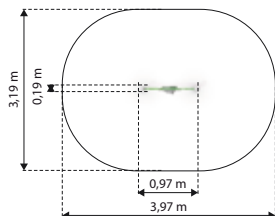

SONO 3

K823

Material: stainless steel

L - 0,19 m -
W - 0,97 m
H - 1,25 m