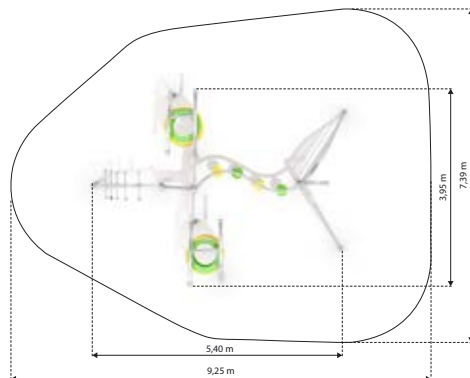

ESKALO 8

K708

Material: stainless steel

L - 5,4 m
W - 3,95 m
H - 3,82 m