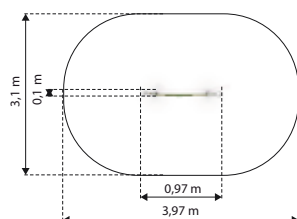

L - 0,1 m -
W - 0,97 m
H - 1,25 m

EDITO 3

K813

Material: stainless steel

L - 0,1 m -
W - 0,97 m
H - 1,25 m

SONO 1

K821

Material: stainless steel