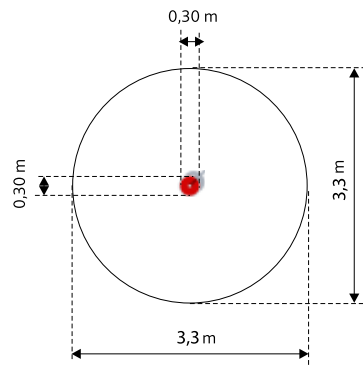

PIROUETTE
GM0420

Material: steel galvanized and powder painted

L - 0,3 m 0,28 m
W - 0,3 m
H - 1,1 m