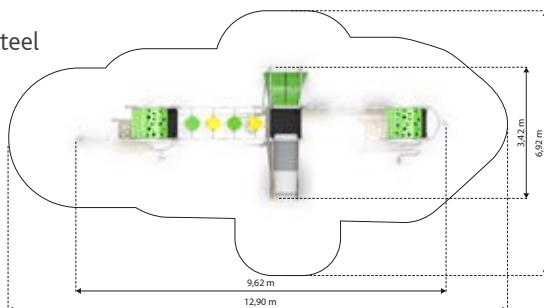

L - 7,95 m
W - 3,35 m
H - 3,87 m

DOMO 3-1

K631

Material: stainless steel

L - 8,65 m
W - 5,20 m
H - 3,71 m

DOMO 3-2

K632

Material: stainless steel

L - 11,03 m
W - 4,15 m
H - 3,87 m

DOMO 3-3

K633

Material: stainless steel

L - 9,62 m
W - 3,42 m
H - 3,43 m

DOMO 4-1

K641

Material: stainless steel

L - 11,0 m
W - 6,92 m
H - 3,87 m

ESKALO 1

K701

Material: stainless steel

L - 3,67 m
W - 1,73 m
H - 2,90 m

ESKALO 2

K702

Material: stainless steel

L - 4,82 m
W - 2,15 m
H - 3,07 m

ESKALO 3

K703

Material: stainless steel

L - 3,80 m
W - 4,6 m
H - 2,90 m

ESKALO 4

K704

Material: stainless steel