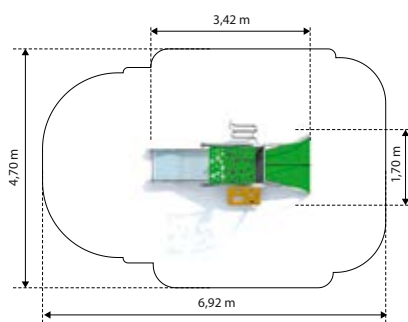

limako

DOMETO 1-1

K511

Material: stainless steel

L - 3,42 m 0,9 m

W - 1,7 m

H - 2,4 m

DOMETO 1-2

K512

Material: stainless steel

L - 3,42 m 0,9 m

W - 1,7 m

H - 2,8 m

DOMETO 2-1

K521

Material: stainless steel

L - 5,4 m 0,9 m

W - 2,0 m

H - 2,85 m

DOMETO 2-2

K522

Material: stainless steel

L - 4,5 m 0,9 m

W - 3,9 m