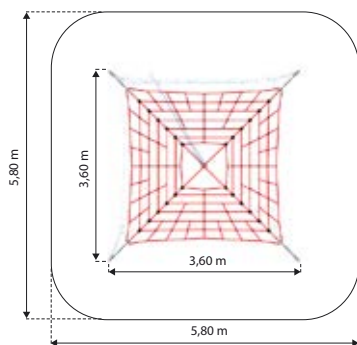

MT. ELBRUS

W104

Material: steel galvanized

L - 3,6 m 2,55 m

W - 3,6 m

H - 3,5 m