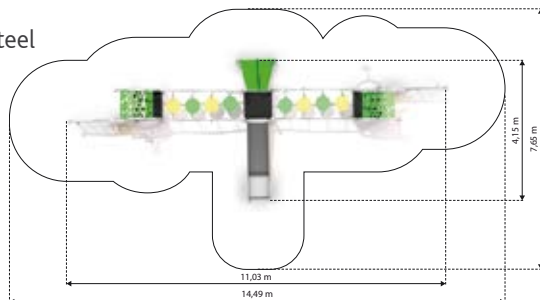

DOMO 3-2

K632

Material: stainless steel

L - 11,03 m
W - 4,15 m
H - 3,87 m