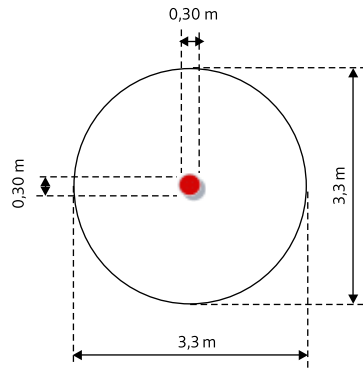

MONSOON 4

GM0724

Material: steel galvanized and powder painted

L - 3,6 m 0,42 m
 W - 3,6 m
 H - 2,5 m

LOOP
GM0410

Material: steel galvanized and powder painted

L - 0,3 m 0,28 m
W - 0,3 m
H - 0,28 m

PIROUETTE
GM0420