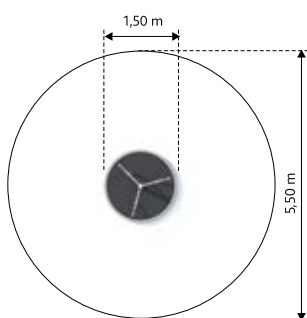

PLATFORMO

K102

Material: stainless steel

L - 1,5 m 0,8 m

W- 1,5 m

H - 0,8 m