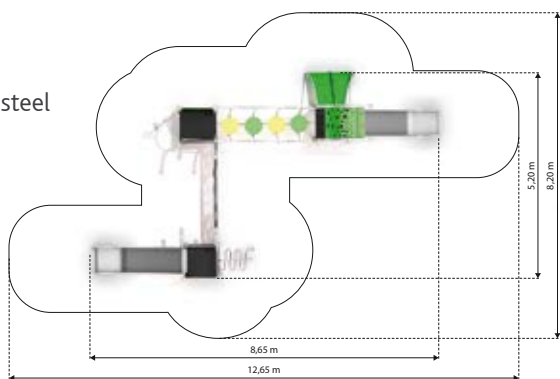

L - 5,4 m 0,9 m

W - 2,0 m

H - 2,85 m

DOMETO 2-2

K522

Material: stainless steel

L - 4,5 m 0,9 m

W - 3,9 m

L - 7,95 m
W - 3,35 m
H - 3,87 m

DOMO 3-1

K631

Material: stainless steel

L - 8,65 m
W - 5,20 m
H - 3,71 m

DOMO 3-2

K632

Material: stainless steel

L - 11,03 m
W - 4,15 m
H - 3,87 m

DOMO 3-3

K633

Material: stainless steel

L - 9,62 m
W - 3,42 m
H - 3,43 m

DOMO 4-1

K641

Material: stainless steel

L - 11,0 m
W - 6,92 m
H - 3,87 m

ESKALO 1

K701

Material: stainless steel

L - 3,67 m
W - 1,73 m
H - 2,90 m

ESKALO 2

K702

Material: stainless steel