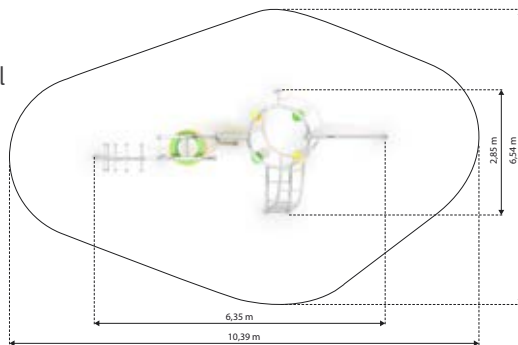

L - 11,0 m
W - 6,92 m
H - 3,87 m

ESKALO 1

K701

Material: stainless steel

L - 3,67 m
W - 1,73 m
H - 2,90 m

ESKALO 2

K702

Material: stainless steel

L - 4,82 m
W - 2,15 m
H - 3,07 m

ESKALO 3

K703

Material: stainless steel

L - 3,80 m
W - 4,6 m
H - 2,90 m

ESKALO 4

K704

Material: stainless steel

L - 5,9 m
W - 4,4 m
H - 3,85 m

ESKALO 5

K705

Material: stainless steel

L - 2,95 m
W - 6,97 m
H - 3,2 m

ESKALO 6

K706

Material: stainless steel

L - 6,35 m
W - 2,85 m
H - 3,28 m

ESKALO 7

K707

Material: stainless steel

L - 8,25 m
W - 5,3 m
H - 4,07 m

ESKALO 8

K708

Material: stainless steel