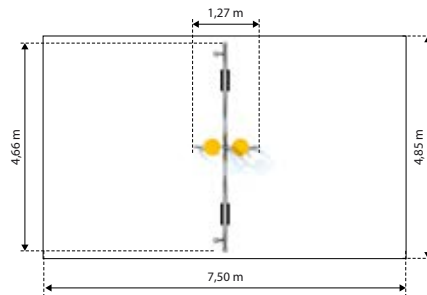

L - 5,4 m 0,9 m

W - 2,0 m

H - 2,85 m

DOMETO 2-2

K522

Material: stainless steel

L - 4,5 m 0,9 m

W - 3,9 m

L - 6,35 m
W - 2,85 m
H - 3,28 m

ESKALO 7

K707

Material: stainless steel

L - 8,25 m
W - 5,3 m
H - 4,07 m

ESKALO 8

K708

Material: stainless steel

L - 2,75 m 1,3 m
W - 0,35 m
H - 2,35 m

BIRDO

K302

Material: stainless steel

L - 2,35 m 1,3 m
W - 1,0 m
H - 2,4 m

ARCO

K303

Material: stainless steel

L - 4,66 m 1,3 m
W - 1,27 m
H - 2,5 m

ENIRO

K304

Material: stainless steel

L - 5,05 m 1,3 m
W - 3,18 m
H - 2,4 m

TURNADO

K101

Material: stainless steel