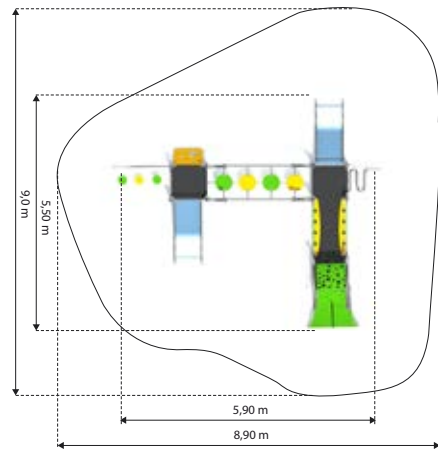

K512

Material: stainless steel

L - 3,42 m 0,9 m

W - 1,7 m

H - 2,8 m

DOMETO 2-1

K521

Material: stainless steel

L - 5,4 m 0,9 m

W - 2,0 m

H - 2,85 m

DOMETO 2-2

K522

Material: stainless steel

L - 4,5 m 0,9 m

W - 3,9 m

H - 2,85 m

DOMETO 2-3
K523

Material: stainless steel

L - 6,04 m
W - 3,85 m
H - 2,85 m

DOMETO 3-1
K531

Material: stainless steel

L - 5,9 m
W - 5,5 m
H - 2,85 m

DOMETO 3-2
K532

Material: stainless steel

L - 8,85 m
W - 3,75 m
H - 2,85 m

DOMETO 4-1
K541

Material: stainless steel

L - 6,05 m
W - 6,8 m
H - 2,85 m

INFANO 1

K751

Material: stainless steel