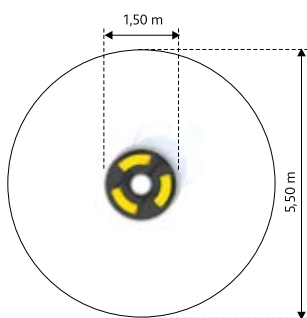

L - 5,9 m
W - 4,4 m
H - 3,85 m

ESKALO 5

K705

Material: stainless steel

L - 2,95 m
W - 6,97 m
H - 3,2 m

ESKALO 6

K706

Material: stainless steel

L - 2,75 m 1,3 m
W - 0,35 m
H - 2,35 m

BIRDO

K302

Material: stainless steel

L - 2,35 m 1,3 m
W - 1,0 m
H - 2,4 m

ARCO

K303

Material: stainless steel

L - 4,66 m 1,3 m
W - 1,27 m
H - 2,5 m

ENIRO

K304

Material: stainless steel

L - 5,05 m 1,3 m
W - 3,18 m
H - 2,4 m

TURNADO

K101

Material: stainless steel

L - 1,5 m 0,8 m

W- 1,5 m

H - 0,8 m

PLATFORMO

K102

Material: stainless steel

L - 1,5 m 0,8 m

W- 1,5 m