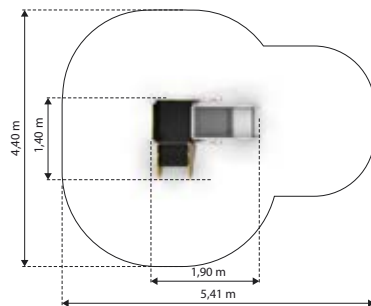

L - 5,4 m 0,9 m

W - 2,0 m

H - 2,85 m

DOMETO 2-2

K522

Material: stainless steel

L - 4,5 m 0,9 m

W - 3,9 m

H - 2,85 m

DOMETO 2-3
K523

Material: stainless steel

L - 6,04 m
W - 3,85 m
H - 2,85 m

DOMETO 3-1
K531

Material: stainless steel

L - 5,9 m
W - 5,5 m
H - 2,85 m

DOMETO 3-2
K532

Material: stainless steel

L - 8,85 m
W - 3,75 m
H - 2,85 m

DOMETO 4-1
K541

Material: stainless steel

L - 6,05 m
W - 6,8 m
H - 2,85 m

INFANO 1

K751

Material: stainless steel

L - 1,33 m
W - 1,0 m
H - 2,25 m

INFANO 2

K752

Material: stainless steel

L - 1,9 m
W - 1,4 m
H - 2,0 m

INFANO 3

K753

Material: stainless steel