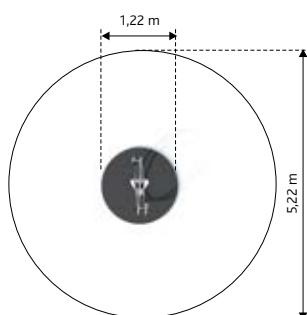

L - 5,4 m 0,9 m

W - 2,0 m

H - 2,85 m

DOMETO 2-2

K522

Material: stainless steel

L - 4,5 m 0,9 m

W - 3,9 m

L - 5,9 m
W - 4,4 m
H - 3,85 m

ESKALO 5

K705

Material: stainless steel

L - 2,95 m
W - 6,97 m
H - 3,2 m

ESKALO 6

K706

Material: stainless steel

K104

Material: stainless steel

L - 1,2 m 0,8 m

W- 1,2 m

H - 1,10 m

SIDI 1

K411

Material: stainless steel

L - 0,63 m 0,46 m
W - 0,46 m
H - 0,79 m

SIDI 2

K412

Material: stainless steel

L - 1,66 m 0,46 m
W - 0,46 m
H - 0,79 m

SIDI 3

K413

Material: stainless steel