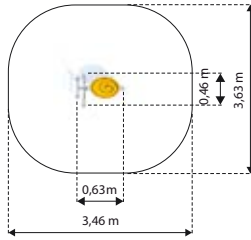

L - 5,4 m 0,9 m

W - 2,0 m

H - 2,85 m

DOMETO 2-2

K522

Material: stainless steel

L - 4,5 m 0,9 m

W - 3,9 m

K104

Material: stainless steel

L - 1,2 m 0,8 m

W- 1,2 m

H - 1,10 m

SIDI 1

K411

Material: stainless steel

L - 0,63 m 0,46 m
W - 0,46 m
H - 0,79 m

SIDI 2

K412

Material: stainless steel

L - 1,66 m 0,46 m
W - 0,46 m
H - 0,79 m

SIDI 3

K413

Material: stainless steel