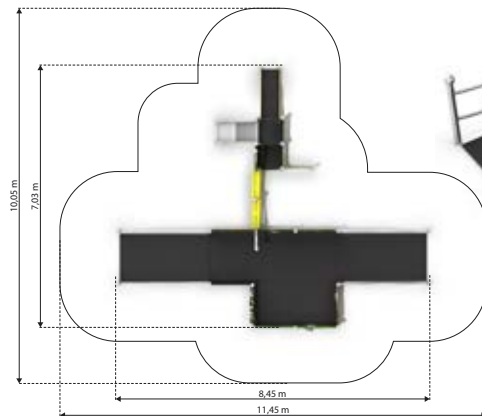

L -8,91 m
W-6,39 m
H -2,25 m

0,55 m

KAJO 3
K1003

Material: stainless steel

L -8,45 m
W-7,03 m
H -2,25 m

0,59 m

PLUTO

GM1601ns