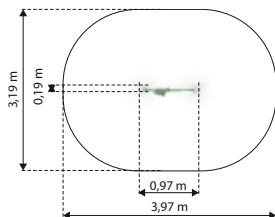

L - 0,19 m -
W - 0,97 m
H - 1,25 m

SONO 2

K822

Material: stainless steel

L - 0,19 m -
W - 0,97 m
H - 1,25 m

SONO 3

K823

Material: stainless steel