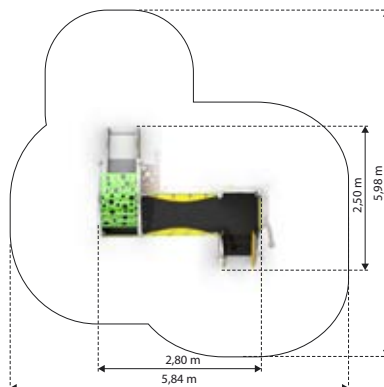

L - 5,4 m 0,9 m

W - 2,0 m

H - 2,85 m

DOMETO 2-2

K522

Material: stainless steel

L - 4,5 m 0,9 m

W - 3,9 m

Material: stainless steel

L - 8,85 m
W - 3,75 m
H - 2,85 m

DOMETO 4-1
K541

Material: stainless steel

L - 6,05 m
W - 6,8 m
H - 2,85 m

INFANO 1

K751

Material: stainless steel

L - 1,33 m
W - 1,0 m
H - 2,25 m

INFANO 2

K752

Material: stainless steel

L - 1,9 m
W - 1,4 m
H - 2,0 m

INFANO 3

K753

Material: stainless steel

L - 2,5 m
W - 0,8 m
H - 2,0 m

INFANO 4

K754

Material: stainless steel

L - 2,8 m
W - 2,5 m
H - 2,0 m

INFANO 5

K755

Material: stainless steel