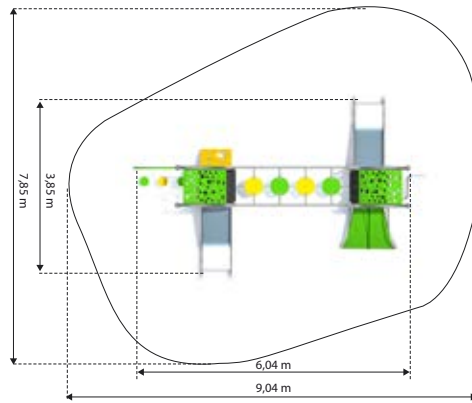

limako

DOMETO 1-1

K511

Material: stainless steel

L - 3,42 m 0,9 m

W - 1,7 m

H - 2,4 m

DOMETO 1-2

L - 5,4 m 0,9 m

W - 2,0 m

H - 2,85 m

DOMETO 2-2

K522

Material: stainless steel

L - 4,5 m 0,9 m

W - 3,9 m

H - 2,85 m

DOMETO 2-3
K523

Material: stainless steel

L - 6,04 m
W - 3,85 m
H - 2,85 m

DOMETO 3-1
K531

Material: stainless steel

L - 5,9 m
W - 5,5 m
H - 2,85 m

DOMETO 3-2
K532

Material: stainless steel

L - 8,85 m
W - 3,75 m
H - 2,85 m

DOMETO 4-1
K541

Material: stainless steel

L - 6,05 m
W - 6,8 m
H - 2,85 m

INFANO 1

K751

Material: stainless steel