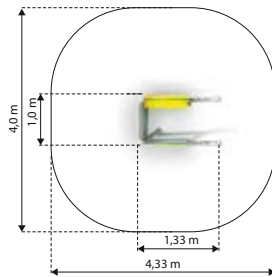

L - 5,4 m 0,9 m

W - 2,0 m

H - 2,85 m

DOMETO 2-2

K522

Material: stainless steel

L - 4,5 m 0,9 m

W - 3,9 m

H - 2,85 m

DOMETO 2-3
K523

Material: stainless steel

L - 6,04 m
W - 3,85 m
H - 2,85 m

DOMETO 3-1
K531

Material: stainless steel

L - 5,9 m
W - 5,5 m
H - 2,85 m

DOMETO 3-2
K532

Material: stainless steel

L - 8,85 m
W - 3,75 m
H - 2,85 m

DOMETO 4-1
K541

Material: stainless steel

L - 6,05 m
W - 6,8 m
H - 2,85 m

INFANO 1

K751

Material: stainless steel

L - 1,33 m
W - 1,0 m
H - 2,25 m

INFANO 2

K752

Material: stainless steel

L - 1,9 m
W - 1,4 m
H - 2,0 m

INFANO 3

K753

Material: stainless steel