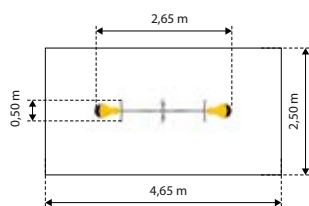

L - 4,82 m
W - 2,15 m
H - 3,07 m

ESKALO 3

K703

Material: stainless steel

L - 3,80 m
W - 4,6 m
H - 2,90 m

ESKALO 4

K704

Material: stainless steel

L - 5,9 m
W - 4,4 m
H - 3,85 m

ESKALO 5

K705

Material: stainless steel

L - 2,95 m
W - 6,97 m
H - 3,2 m

ESKALO 6

K706

Material: stainless steel

L - 6,35 m
W - 2,85 m
H - 3,28 m

ESKALO 7

K707

Material: stainless steel

L - 8,25 m
W - 5,3 m
H - 4,07 m

ESKALO 8

K708

Material: stainless steel

L - 5,4 m
W - 3,95 m
H - 3,82 m

BALANCILO 1

K201

Material: stainless steel

L - 2,65 m 0,8 m

W - 0,5 m

H - 0,85 m

BALANCILO 2