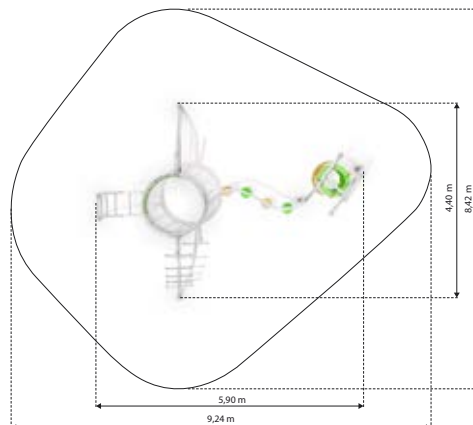

L - 11,0 m
W - 6,92 m
H - 3,87 m

ESKALO 1

K701

Material: stainless steel

L - 3,67 m
W - 1,73 m
H - 2,90 m

ESKALO 2

K702

Material: stainless steel

L - 4,82 m
W - 2,15 m
H - 3,07 m

ESKALO 3

K703

Material: stainless steel

L - 3,80 m
W - 4,6 m
H - 2,90 m

ESKALO 4

K704

Material: stainless steel

L - 5,9 m
W - 4,4 m
H - 3,85 m

ESKALO 5

K705

Material: stainless steel

L - 2,95 m
W - 6,97 m
H - 3,2 m

ESKALO 6

K706

Material: stainless steel

L - 6,35 m
W - 2,85 m
H - 3,28 m

ESKALO 7

K707

Material: stainless steel

L - 8,25 m
W - 5,3 m
H - 4,07 m

ESKALO 8

K708

Material: stainless steel