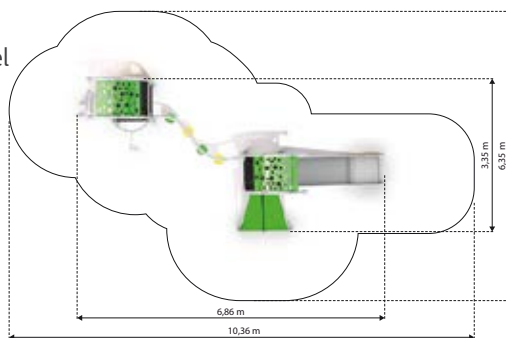

L - 7,52 m
W - 3,33 m
H - 3,52 m

DOMO 2-2

K622

Material: stainless steel

L - 6,86 m
W - 3,35 m
H - 3,52 m

DOMO 2-3

K623

Material: stainless steel