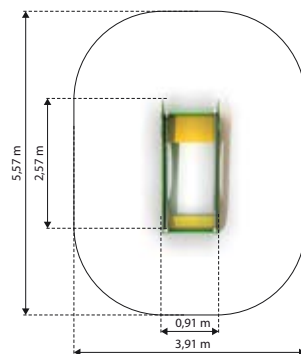

L - 5,4 m 0,9 m

W - 2,0 m

H - 2,85 m

DOMETO 2-2

K522

Material: stainless steel

L - 4,5 m 0,9 m

W - 3,9 m

L - 2,25 m
W - 3,7 m
H - 2,35 m

RIDO 2

K802

Material: stainless steel

L - 0,91 m
W - 2,57 m
H - 1,85 m

DOMO 2-1

K621

Material: stainless steel

L - 7,52 m
W - 3,33 m
H - 3,52 m

DOMO 2-2

K622

Material: stainless steel

L - 6,86 m
W - 3,35 m
H - 3,52 m

DOMO 2-3

K623

Material: stainless steel

L - 7,95 m
W - 3,35 m
H - 3,87 m

DOMO 3-1

K631

Material: stainless steel

L - 8,65 m
W - 5,20 m
H - 3,71 m

DOMO 3-2

K632

Material: stainless steel