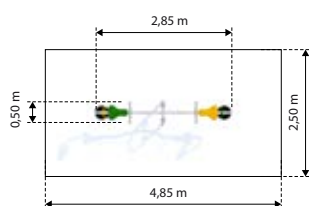

L - 5,4 m 0,9 m

W - 2,0 m

H - 2,85 m

DOMETO 2-2

K522

Material: stainless steel

L - 4,5 m 0,9 m

W - 3,9 m

L - 5,9 m
W - 4,4 m
H - 3,85 m

ESKALO 5

K705

Material: stainless steel

L - 2,95 m
W - 6,97 m
H - 3,2 m

ESKALO 6

K706

Material: stainless steel

L - 6,35 m
W - 2,85 m
H - 3,28 m

ESKALO 7

K707

Material: stainless steel

L - 8,25 m
W - 5,3 m
H - 4,07 m

ESKALO 8

K708

Material: stainless steel

K202

Material: stainless steel

L - 2,85 m 0,8 m

W - 5,0 m

H - 1,0 m

VERGO

K301

Material: stainless steel