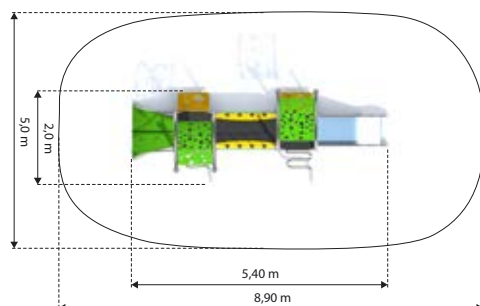

limako

DOMETO 1-1

K511

Material: stainless steel

L - 3,42 m 0,9 m

W - 1,7 m

H - 2,4 m

DOMETO 1-2

K512

Material: stainless steel

L - 3,42 m 0,9 m

W - 1,7 m

H - 2,8 m

DOMETO 2-1

K521

Material: stainless steel

L - 5,4 m 0,9 m

W - 2,0 m

H - 2,85 m

DOMETO 2-2

K522

Material: stainless steel

L - 4,5 m 0,9 m

W - 3,9 m

H - 2,85 m

DOMETO 2-3
K523

Material: stainless steel

L - 6,04 m
W - 3,85 m
H - 2,85 m

DOMETO 3-1
K531

Material: stainless steel

L - 5,9 m
W - 5,5 m
H - 2,85 m

DOMETO 3-2
K532