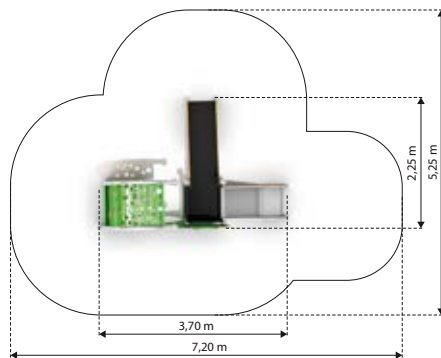

L - 3,09 m
W - 3,59 m
H - 2,49 m

INFANO 6

K756

Material: stainless steel

L - 2,93 m
W - 3,39 m
H - 2,25 m

RIDO 1

K801

Material: stainless steel

L - 2,25 m
W - 3,7 m
H - 2,35 m

RIDO 2

K802

Material: stainless steel

L - 0,91 m
W - 2,57 m
H - 1,85 m

DOMO 2-1

K621

Material: stainless steel