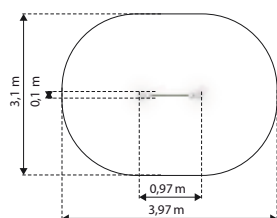

EDITO 2

K812

Material: stainless steel

L - 0,1 m -
W - 0,97 m
H - 1,25 m