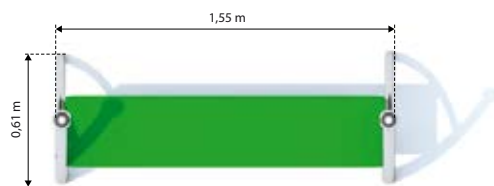

L - 0,19 m -
W - 0,97 m
H - 1,25 m

SEGO 1

K901

Material: stainless steel

L - 1,55 m

W - 0,61 m

H - 0,83 m

SEGO 2