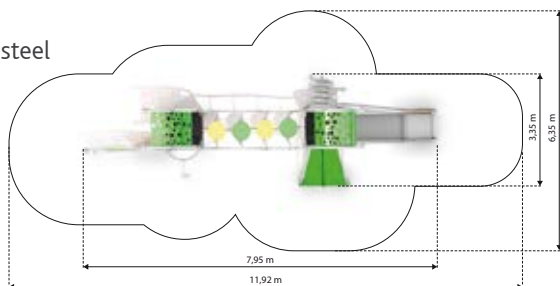

L - 5,4 m 0,9 m

W - 2,0 m

H - 2,85 m

DOMETO 2-2

K522

Material: stainless steel

L - 4,5 m 0,9 m

W - 3,9 m

L - 2,25 m
W - 3,7 m
H - 2,35 m

RIDO 2

K802

Material: stainless steel

L - 0,91 m
W - 2,57 m
H - 1,85 m

DOMO 2-1

K621

Material: stainless steel

L - 7,52 m
W - 3,33 m
H - 3,52 m

DOMO 2-2

K622

Material: stainless steel

L - 6,86 m
W - 3,35 m
H - 3,52 m

DOMO 2-3

K623

Material: stainless steel

L - 7,95 m
W - 3,35 m
H - 3,87 m

DOMO 3-1

K631

Material: stainless steel

L - 8,65 m
W - 5,20 m
H - 3,71 m

DOMO 3-2

K632

Material: stainless steel