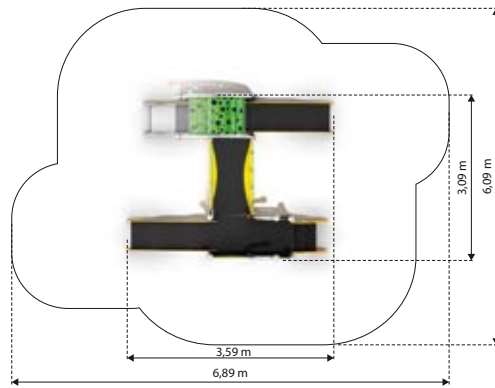

L - 5,4 m 0,9 m

W - 2,0 m

H - 2,85 m

DOMETO 2-2

K522

Material: stainless steel

L - 4,5 m 0,9 m

W - 3,9 m

Material: stainless steel

L - 8,85 m
W - 3,75 m
H - 2,85 m

DOMETO 4-1
K541

Material: stainless steel

L - 6,05 m
W - 6,8 m
H - 2,85 m

INFANO 1

K751

Material: stainless steel

L - 2,5 m
W - 0,8 m
H - 2,0 m

INFANO 4

K754

Material: stainless steel

L - 2,8 m
W - 2,5 m
H - 2,0 m

INFANO 5

K755

Material: stainless steel

L - 3,09 m
W - 3,59 m
H - 2,49 m

INFANO 6

K756

Material: stainless steel

L - 2,93 m
W - 3,39 m
H - 2,25 m

RIDO 1

K801

Material: stainless steel