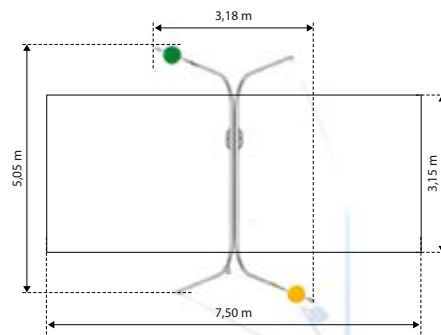

L - 5,9 m
W - 4,4 m
H - 3,85 m

ESKALO 5

K705

Material: stainless steel

L - 2,95 m
W - 6,97 m
H - 3,2 m

ESKALO 6

K706

Material: stainless steel

L - 2,75 m 1,3 m
W - 0,35 m
H - 2,35 m

BIRDO

K302

Material: stainless steel

L - 2,35 m 1,3 m
W - 1,0 m
H - 2,4 m

ARCO

K303

Material: stainless steel

L - 4,66 m 1,3 m
W - 1,27 m
H - 2,5 m

ENIRO

K304

Material: stainless steel

L - 5,05 m 1,3 m
W - 3,18 m
H - 2,4 m

TURNADO

K101

Material: stainless steel

L - 1,5 m 0,8 m

W- 1,5 m

H - 0,8 m

PLATFORMO

K102

Material: stainless steel

L - 1,5 m 0,8 m

W- 1,5 m