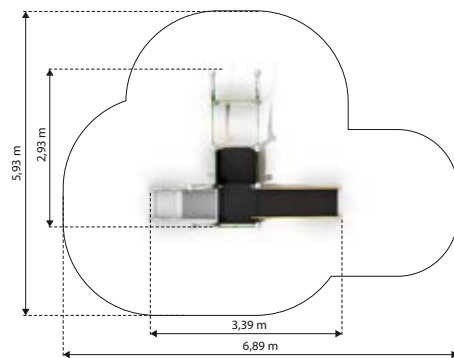

L - 5,4 m 0,9 m

W - 2,0 m

H - 2,85 m

DOMETO 2-2

K522

Material: stainless steel

L - 4,5 m 0,9 m

W - 3,9 m

L - 3,09 m
W - 3,59 m
H - 2,49 m

INFANO 6

K756

Material: stainless steel

L - 2,93 m
W - 3,39 m
H - 2,25 m

RIDO 1

K801

Material: stainless steel

L - 2,25 m
W - 3,7 m
H - 2,35 m

RIDO 2

K802

Material: stainless steel

L - 0,91 m
W - 2,57 m
H - 1,85 m

DOMO 2-1

K621

Material: stainless steel