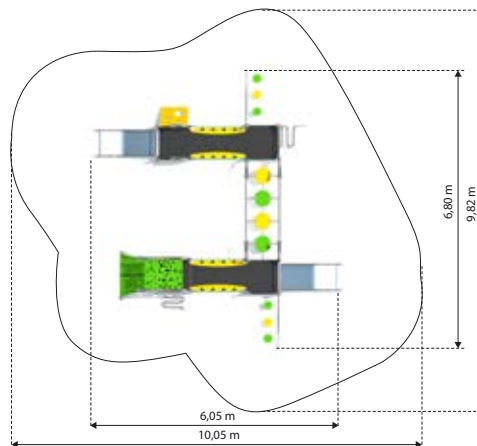

L - 5,4 m 0,9 m

W - 2,0 m

H - 2,85 m

DOMETO 2-2

K522

Material: stainless steel

L - 4,5 m 0,9 m

W - 3,9 m

H - 2,85 m

DOMETO 2-3
K523

Material: stainless steel

L - 6,04 m
W - 3,85 m
H - 2,85 m

DOMETO 3-1
K531

Material: stainless steel

L - 5,9 m
W - 5,5 m
H - 2,85 m

DOMETO 3-2
K532

Material: stainless steel

L - 8,85 m
W - 3,75 m
H - 2,85 m

DOMETO 4-1
K541

Material: stainless steel

L - 6,05 m
W - 6,8 m
H - 2,85 m

INFANO 1

K751

Material: stainless steel

L - 1,33 m
W - 1,0 m
H - 2,25 m

INFANO 2

K752

Material: stainless steel

L - 1,9 m
W - 1,4 m
H - 2,0 m

INFANO 3

K753

Material: stainless steel