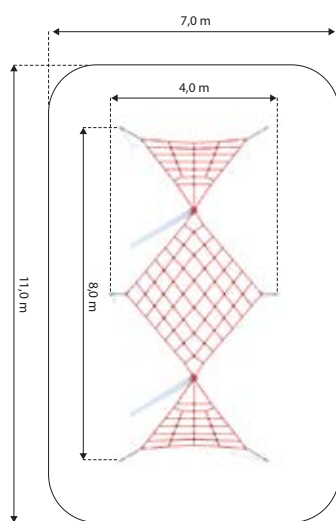

W - 3,6 m

H - 3,5 m

MT. RYSY

W105

Material: steel galvanized

L - 8,0 m 3,0 m

W - 4,0 m

H - 3,0 m