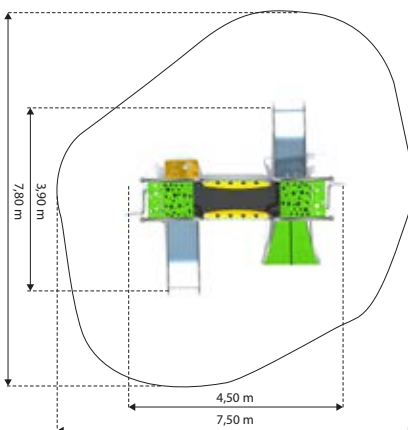

limako

DOMETO 1-1

K511

Material: stainless steel

L - 3,42 m 0,9 m

W - 1,7 m

H - 2,4 m

DOMETO 1-2

K512

Material: stainless steel

L - 3,42 m 0,9 m

W - 1,7 m

H - 2,8 m

DOMETO 2-1

K521

Material: stainless steel

L - 5,4 m 0,9 m

W - 2,0 m

H - 2,85 m

DOMETO 2-2

K522

Material: stainless steel

L - 4,5 m 0,9 m

W - 3,9 m

H - 2,85 m

DOMETO 2-3
K523

Material: stainless steel

L - 6,04 m
W - 3,85 m
H - 2,85 m

DOMETO 3-1
K531

Material: stainless steel

L - 5,9 m
W - 5,5 m
H - 2,85 m

DOMETO 3-2
K532