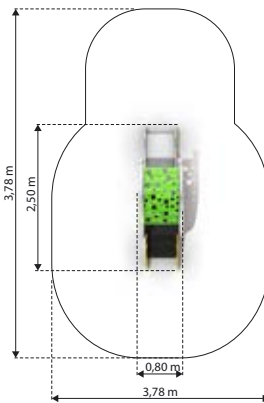

INFANO 3

K753

Material: stainless steel

L - 2,5 m
W - 0,8 m
H - 2,0 m