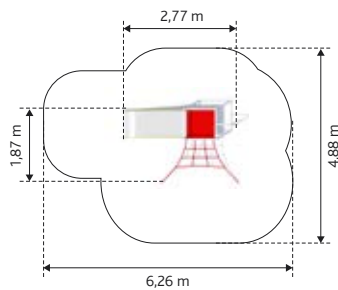

CACTUS 2
GM41411-T

Material: steel galvanized and powder painted

L -2,68 m 0,9 m
W-0,81 m
H - 1,8 m

CACTUS 3
GM41412-T

Material: steel galvanized and powder painted

L -2,77 m 0,9 m
W-1,87 m
H - 1,8 m

JASMINE
GM41423-T