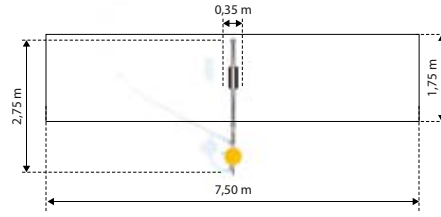

VERGO

K301

Material: stainless steel

L - 2,75 m   1,3 m
W - 0,35 m
H - 2,35 m