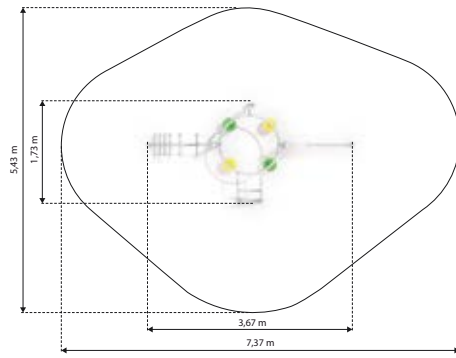

L - 5,4 m 0,9 m

W - 2,0 m

H - 2,85 m

DOMETO 2-2

K522

Material: stainless steel

L - 4,5 m 0,9 m

W - 3,9 m

L - 11,0 m
W - 6,92 m
H - 3,87 m

ESKALO 1

K701

Material: stainless steel

L - 3,67 m
W - 1,73 m
H - 2,90 m

ESKALO 2

K702

Material: stainless steel

L - 4,82 m
W - 2,15 m
H - 3,07 m

ESKALO 3

K703

Material: stainless steel

L - 3,80 m
W - 4,6 m
H - 2,90 m

ESKALO 4

K704

Material: stainless steel

L - 5,9 m
W - 4,4 m
H - 3,85 m

ESKALO 5

K705

Material: stainless steel

L - 2,95 m
W - 6,97 m
H - 3,2 m

ESKALO 6

K706

Material: stainless steel