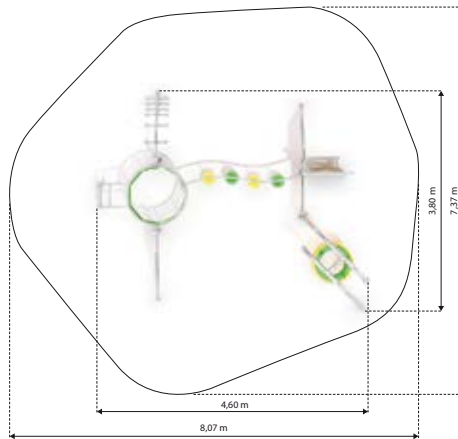

L - 11,0 m
W - 6,92 m
H - 3,87 m

ESKALO 1

K701

Material: stainless steel

L - 3,67 m
W - 1,73 m
H - 2,90 m

ESKALO 2

K702

Material: stainless steel

L - 4,82 m
W - 2,15 m
H - 3,07 m

ESKALO 3

K703

Material: stainless steel

L - 3,80 m
W - 4,6 m
H - 2,90 m

ESKALO 4

K704

Material: stainless steel

L - 5,9 m
W - 4,4 m
H - 3,85 m

ESKALO 5

K705

Material: stainless steel

L - 2,95 m
W - 6,97 m
H - 3,2 m

ESKALO 6

K706

Material: stainless steel

L - 6,35 m
W - 2,85 m
H - 3,28 m

ESKALO 7

K707

Material: stainless steel

L - 8,25 m
W - 5,3 m
H - 4,07 m

ESKALO 8

K708

Material: stainless steel