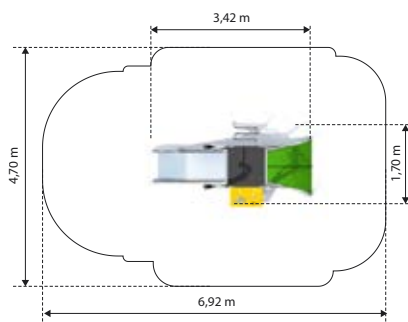

limako

DOMETO 1-1

K511

Material: stainless steel

L - 3,42 m 0,9 m

W - 1,7 m

H - 2,4 m

DOMETO 1-2

K512

Material: stainless steel

L - 3,42 m 0,9 m

W - 1,7 m

H - 2,8 m

DOMETO 2-1

K521

Material: stainless steel

L - 5,4 m 0,9 m

W - 2,0 m

H - 2,85 m

DOMETO 2-2

K522

Material: stainless steel

L - 4,5 m 0,9 m

W - 3,9 m