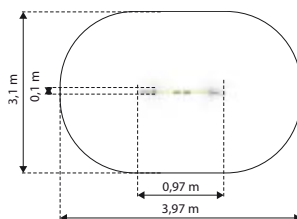

L - 1,5 m
W - 1,5 m
H - 0,35 m

EDITO 1

K811

Material: stainless steel

L - 0,1 m -
W - 0,97 m
H - 1,25 m

EDITO 2

K812

Material: stainless steel