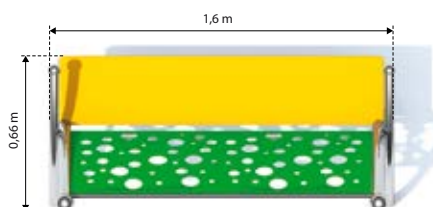

K902

Material: stainless steel

L - 1,6 m

W - 0,66 m

H - 1,05 m

RUBO

K920

Material: stainless steel

L - 0,46 m
W - 0,79 m
H - 1,05 m

STATIVO

K940

Material: stainless steel

L - 1,5 m
W - 0,07 m
H - 1,25 m

TABLO

K930

Material: stainless steel