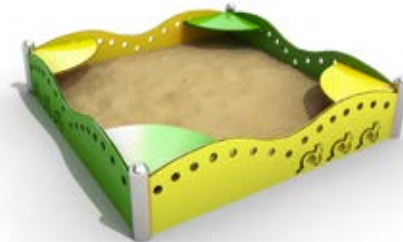

SABLO 3

K953

Material: stainless steel

L - 1,5 m
W - 1,5 m
H - 0,35 m