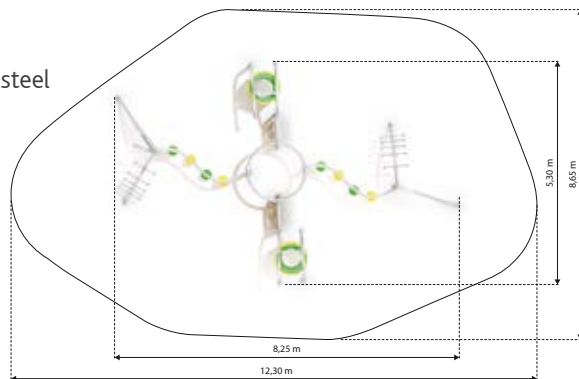

L - 5,4 m 0,9 m

W - 2,0 m

H - 2,85 m

DOMETO 2-2

K522

Material: stainless steel

L - 4,5 m 0,9 m

W - 3,9 m

L - 5,9 m
W - 4,4 m
H - 3,85 m

ESKALO 5

K705

Material: stainless steel

L - 2,95 m
W - 6,97 m
H - 3,2 m

ESKALO 6

K706

Material: stainless steel

L - 6,35 m
W - 2,85 m
H - 3,28 m

ESKALO 7

K707

Material: stainless steel

L - 8,25 m
W - 5,3 m
H - 4,07 m

ESKALO 8

K708

Material: stainless steel

L - 5,4 m
W - 3,95 m
H - 3,82 m

BALANCILO 1

K201

Material: stainless steel

L - 2,65 m 0,8 m

W - 0,5 m

H - 0,85 m

BALANCILO 2