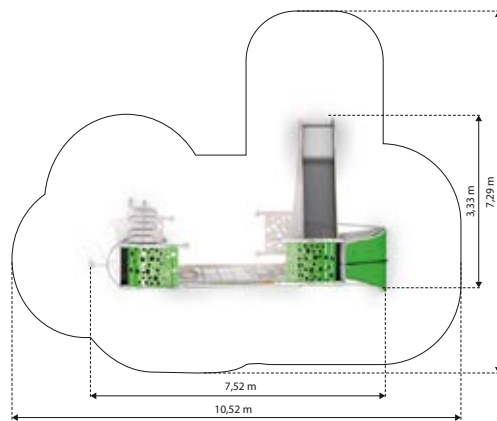

L - 2,25 m
W - 3,7 m
H - 2,35 m

RIDO 2

K802

Material: stainless steel

L - 0,91 m
W - 2,57 m
H - 1,85 m

DOMO 2-1

K621

Material: stainless steel

L - 7,52 m
W - 3,33 m
H - 3,52 m

DOMO 2-2

K622

Material: stainless steel

L - 6,86 m
W - 3,35 m
H - 3,52 m

DOMO 2-3

K623

Material: stainless steel