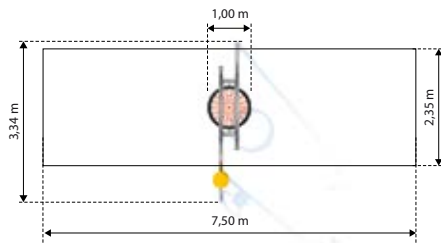

L - 5,9 m
W - 4,4 m
H - 3,85 m

ESKALO 5

K705

Material: stainless steel

L - 2,95 m
W - 6,97 m
H - 3,2 m

ESKALO 6

K706

Material: stainless steel

L - 6,35 m
W - 2,85 m
H - 3,28 m

ESKALO 7

K707

Material: stainless steel

L - 8,25 m
W - 5,3 m
H - 4,07 m

ESKALO 8

K708

Material: stainless steel

L - 2,75 m 1,3 m
W - 0,35 m
H - 2,35 m

BIRDO

K302

Material: stainless steel

L - 2,35 m 1,3 m
W - 1,0 m
H - 2,4 m

ARCO

K303

Material: stainless steel

L - 4,66 m 1,3 m
W - 1,27 m
H - 2,5 m

ENIRO

K304

Material: stainless steel

L - 5,05 m 1,3 m
W - 3,18 m
H - 2,4 m

TURNADO

K101

Material: stainless steel