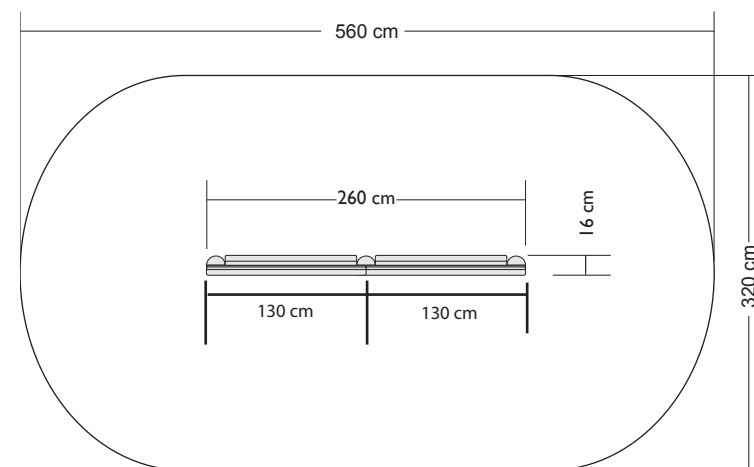

PAINTING BOARD PICASSO

HHID00-002

Age group:
3 - 10 years

Number of users:

Dimensions of construction
l= 2,60 m
w= 0,16 m
h= 1,80 m

Risk of fall: 60 cm

EN 1176-1 : 2008

Required free
area

- 16m2

- material: Robinia / Oak wood
- plumbing material: Galvanized steel
- water resistant plywood

HŘIŠTĚ HROU s.r.o. 

Hřiště hrou s.r.o.
Sobotecká 810, Turnov 511 01, Česká republika
www.hristehrou.cz ; info@hristehrou.cz
tel.: +420 733 141 242 ; IČ 036 73 073