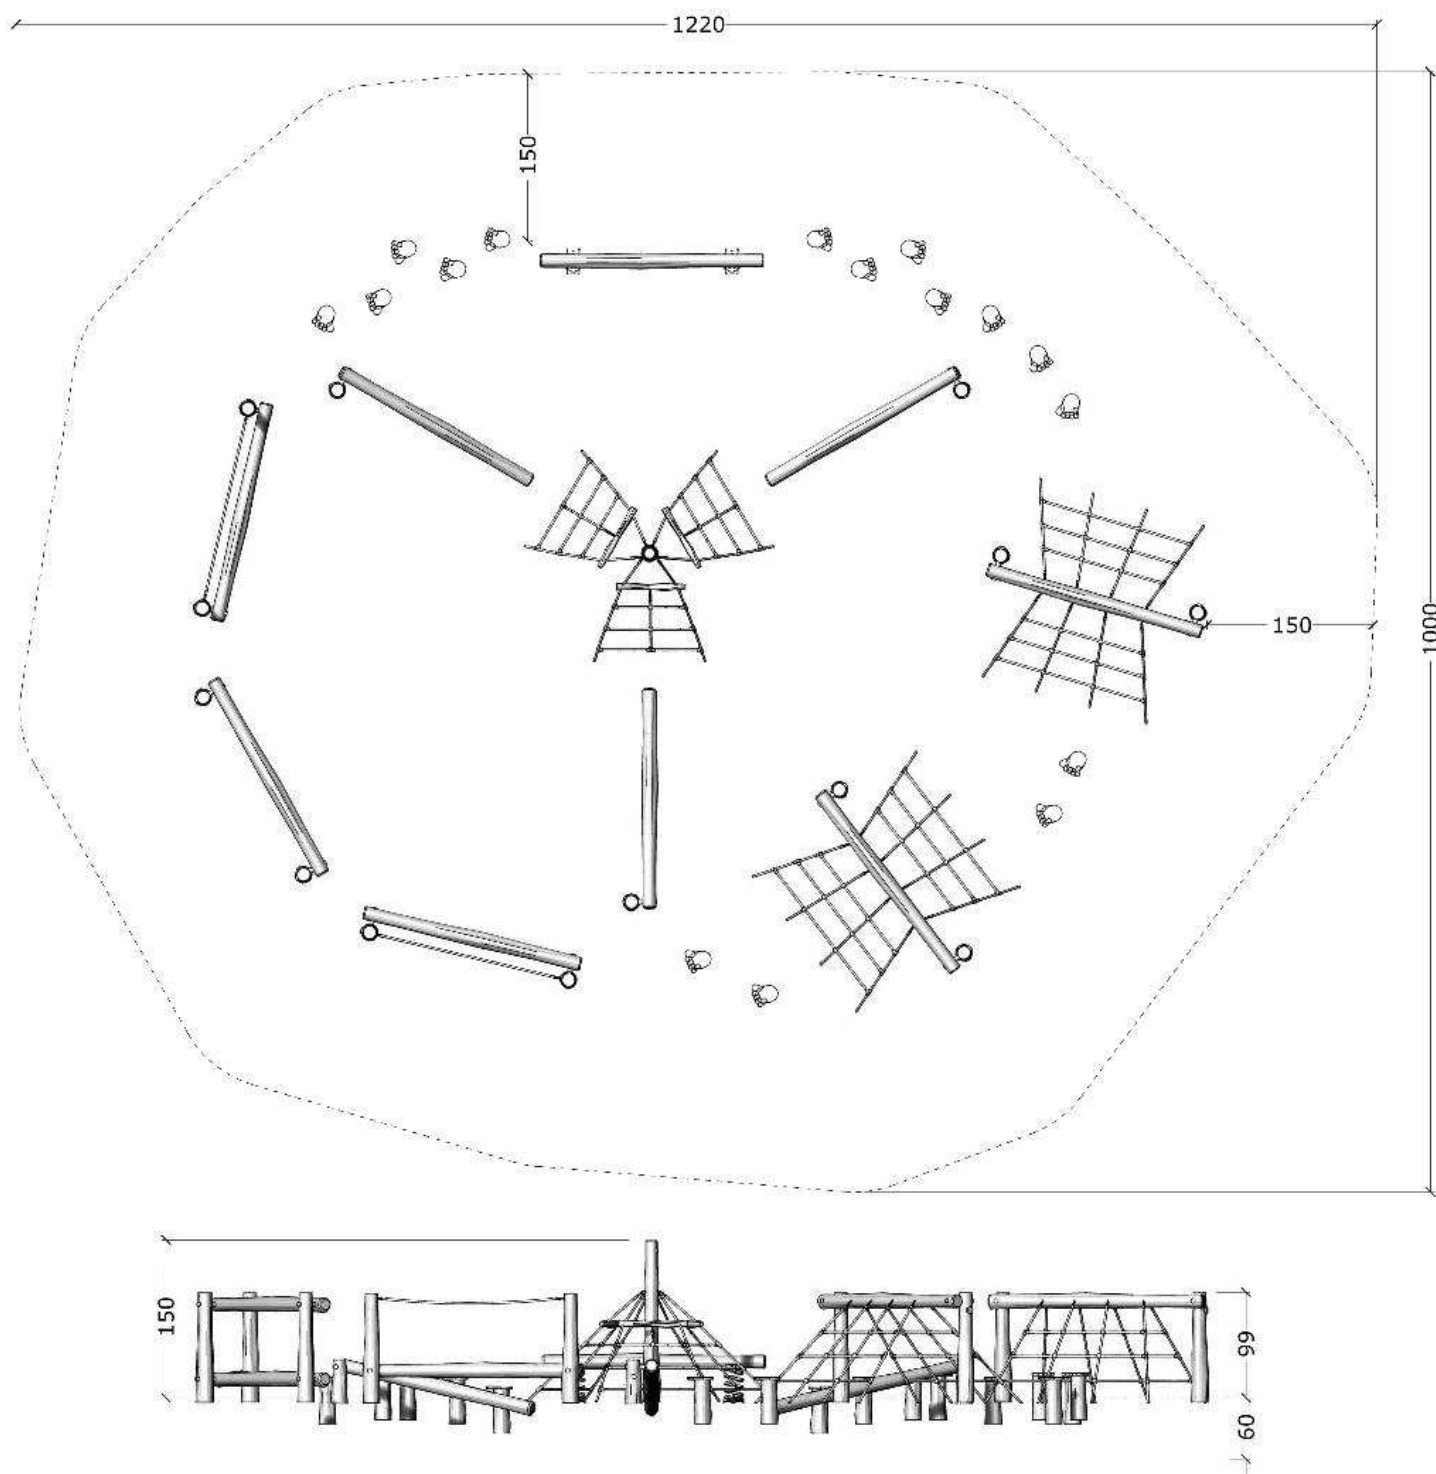

Serie: Balance	Vare nr.:2981	Dato:12.3.2014	Aldersgruppe: 1+
Monteringstid:20 timer	Sikkerhedsareal:97m2	Kræver faldunderlag:Nej	Faldhøjde:99 cm
Samlet vægt:580kg	Største enkelt-del:200 cm	Vægt, største enkelt-del:20 kg	