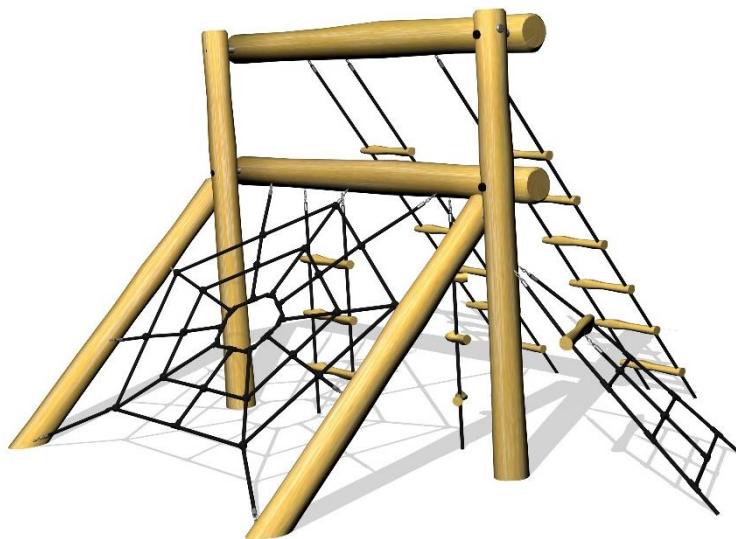

3525

Robinia galge med rebstiger, edderkopnet op lille skrånet

Datablad

Serie: Balance

Vare nr.:3525

Dato:1.8.16

Aldersgruppe: 3+

Monteringstid:6 timer

Sikkerhedsareal:35m2

Kræver faldunderlag:Ja

Faldhøjde:210 cm

Samlet vægt:300kg

Største enkelt del:300 cm

Vægt, største enkelt del:25 kg