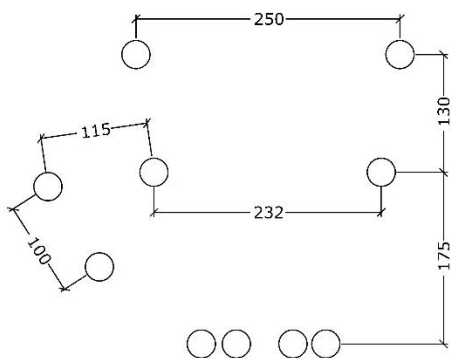

3525

Robinia galge med rebstiger, edderkopnet op lille skrånet

Datablad

Serie: Balance

Vare nr.:3525

Dato:1.8.16

Aldersgruppe: 3+

Monteringstid:6 timer

Sikkerhedsareal:35m2

Kræver faldunderlag:Ja

Faldhøjde:210 cm

Samlet vægt:300kg

Største enkelt del:300 cm

Vægt, største enkelt del:25 kg