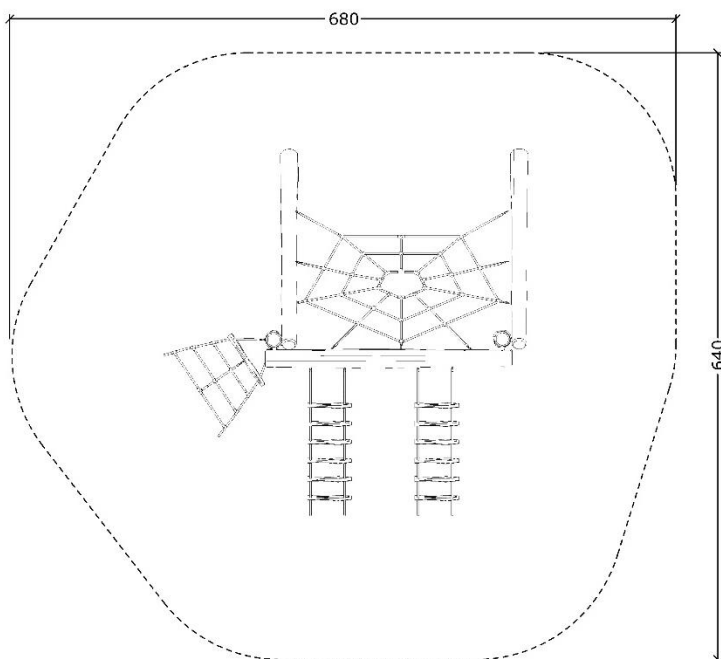

3525

Robinia galge med rebstiger, edderkopnet op lille skrånet

Datablad

Serie: Balance

Vare nr.:3525

Dato:1.8.16

Aldersgruppe: 3+

Monteringstid:6 timer

Sikkerhedsareal:35m2

Kræver faldunderlag:Ja

Faldhøjde:210 cm

Samlet vægt:300kg

Største enkelt del:300 cm

Vægt, største enkelt del:25 kg