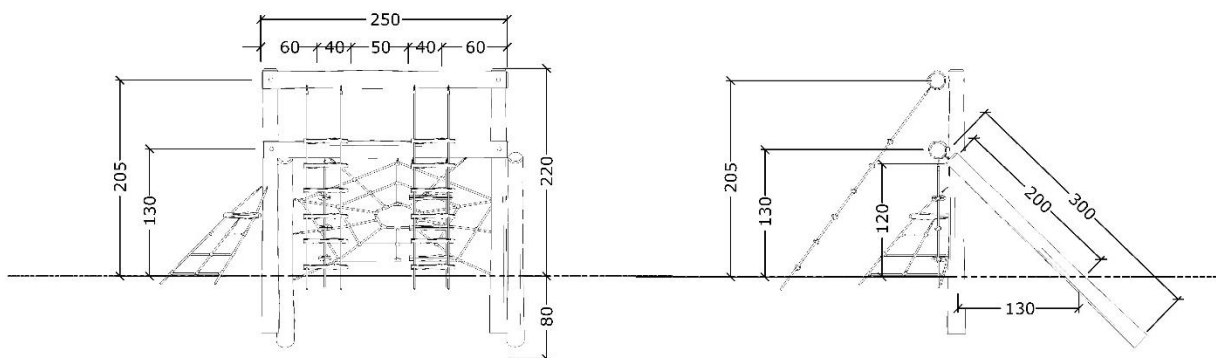

3525

Robinia galge med rebstiger, edderkopnet op lille skrånet

Datablad

Serie: Balance

Vare nr.:3525

Dato:1.8.16

Aldersgruppe: 3+

Monteringstid:6 timer

Sikkerhedsareal:35m2

Kræver faldunderlag:Ja

Faldhøjde:210 cm

Samlet vægt:300kg

Største enkelt del:300 cm

Vægt, største enkelt del:25 kg