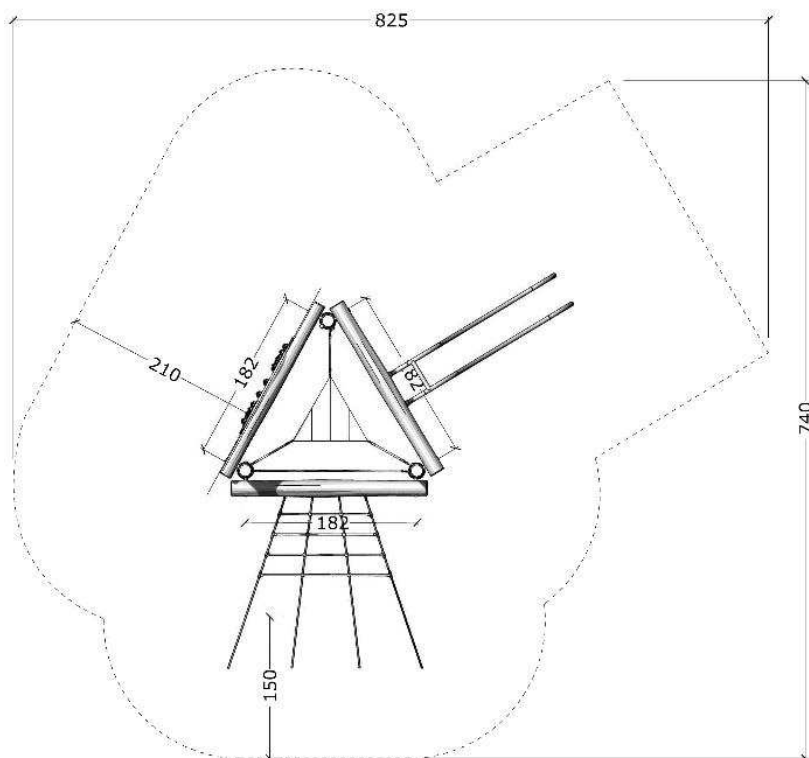

Serie: Balance	Vare nr.:3578	Dato:12.3.2014	Aldersgruppe: 3+
Monteringstid:8 timer	Sikkerhedsareal:43 m2	Kræver faldunderlag:Ja	Faldhøjde:240 cm
Samlet vægt:250 kg	Største enkeltdel:400 cm	Vægt, største enkeltdel:35 kg	