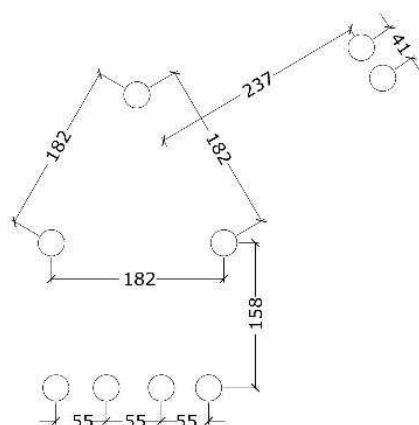

Serie: Balance	Vare nr.:3578	Dato:12.3.2014	Aldersgruppe: 3+
Monteringstid:8 timer	Sikkerhedsareal:43 m2	Kræver faldunderlag:Ja	Faldhøjde:240 cm
Samlet vægt:250 kg	Største enkeltdel:400 cm	Vægt, største enkeltdel:35 kg	