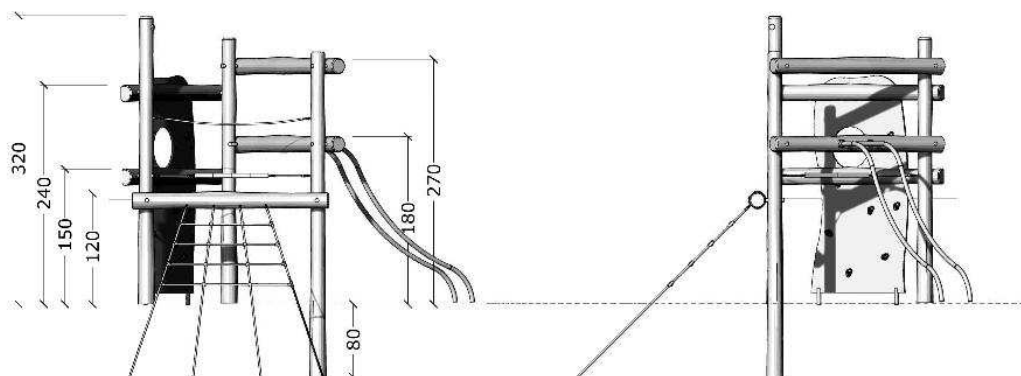

Serie: Balance	Vare nr.:3578	Dato:12.3.2014	Aldersgruppe: 3+
Monteringstid:8 timer	Sikkerhedsareal:43 m2	Kræver faldunderlag:Ja	Faldhøjde:240 cm
Samlet vægt:250 kg	Største enkeltdel:400 cm	Vægt, største enkeltdel:35 kg	