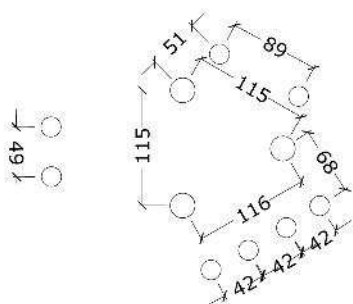

Serie: Tårne	Vare nr.:60100	Dato:12.3.2014	Aldersgruppe: 1+
Monteringstid:6 timer	Sikkerhedsareal:23m2	Kræver faldunderlag:Nej	Faldhøjde:60 cm
Samlet vægt:150kg	Største enkelt-del:280 cm	Vægt, største enkelt-del:25 kg	