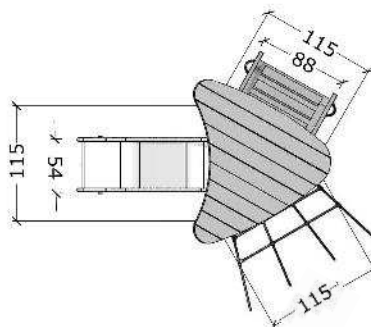

Serie: Tårne	Vare nr.:60100	Dato:12.3.2014	Aldersgruppe: 1+
Monteringstid:6 timer	Sikkerhedsareal:23m2	Kræver faldunderlag:Nej	Faldhøjde:60 cm
Samlet vægt:150kg	Største enkelt-del:280 cm	Vægt, største enkelt-del:25 kg	