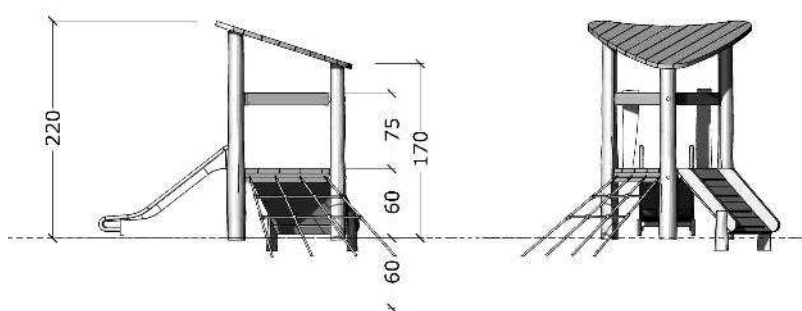

Serie: Tårne	Vare nr.:60100	Dato:12.3.2014	Aldersgruppe: 1+
Monteringstid:6 timer	Sikkerhedsareal:23m2	Kræver faldunderlag:Nej	Faldhøjde:60 cm
Samlet vægt:150kg	Største enkelt-del:280 cm	Vægt, største enkelt-del:25 kg	