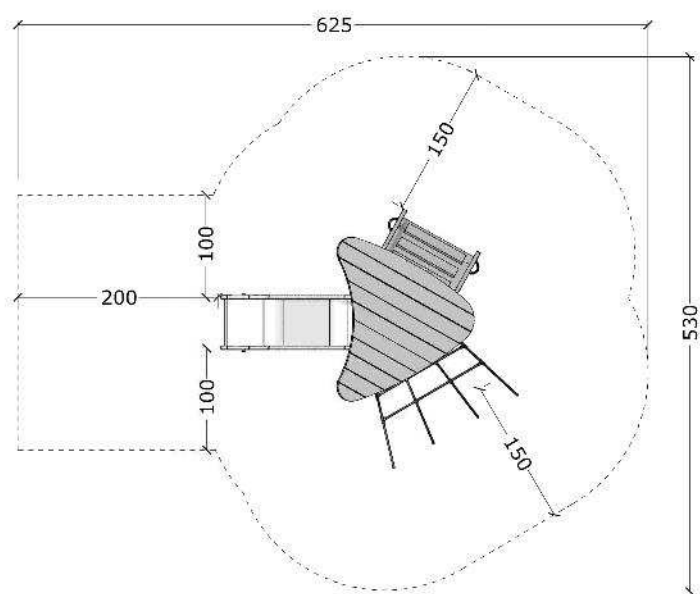

Serie: Tårne	Vare nr.:60100	Dato:12.3.2014	Aldersgruppe: 1+
Monteringstid:6 timer	Sikkerhedsareal:23m2	Kræver faldunderlag:Nej	Faldhøjde:60 cm
Samlet vægt:150kg	Største enkelt-del:280 cm	Vægt, største enkelt-del:25 kg	