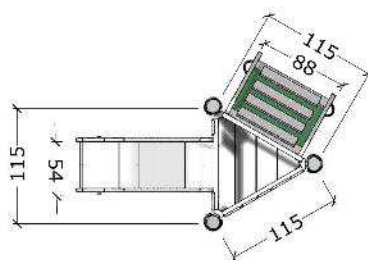

Serie: Tårne	Vare nr.:60102	Dato:12.3.2014	Aldersgruppe: 1+
Monteringstid:6 timer	Sikkerhedsareal:20,5m2	Kræver faldunderlag:Nej	Faldhøjde:60 cm
Samlet vægt:140kg	Største enkelt-del:260 cm	Vægt, største enkelt-del:25 kg	