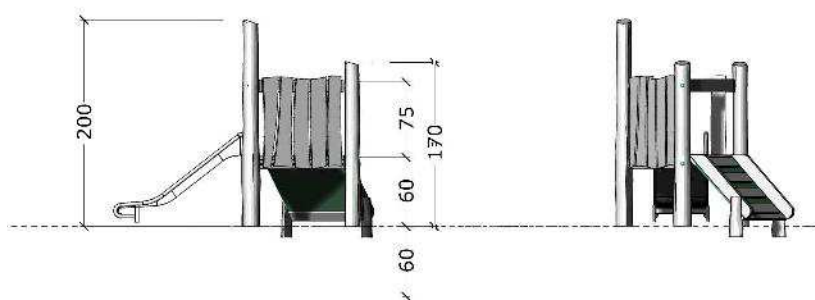

Serie: Tårne	Vare nr.:60102	Dato:12.3.2014	Aldersgruppe: 1+
Monteringstid:6 timer	Sikkerhedsareal:20,5m2	Kræver faldunderlag:Nej	Faldhøjde:60 cm
Samlet vægt:140kg	Største enkelt-del:260 cm	Vægt, største enkelt-del:25 kg	