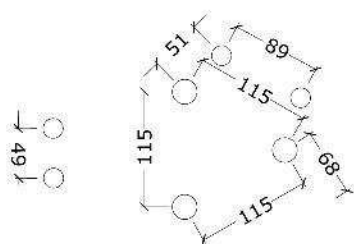

Serie: Tårne	Vare nr.:60102	Dato:12.3.2014	Aldersgruppe: 1+
Monteringstid:6 timer	Sikkerhedsareal:20,5m2	Kræver faldunderlag:Nej	Faldhøjde:60 cm
Samlet vægt:140kg	Største enkelt-del:260 cm	Vægt, største enkelt-del:25 kg	