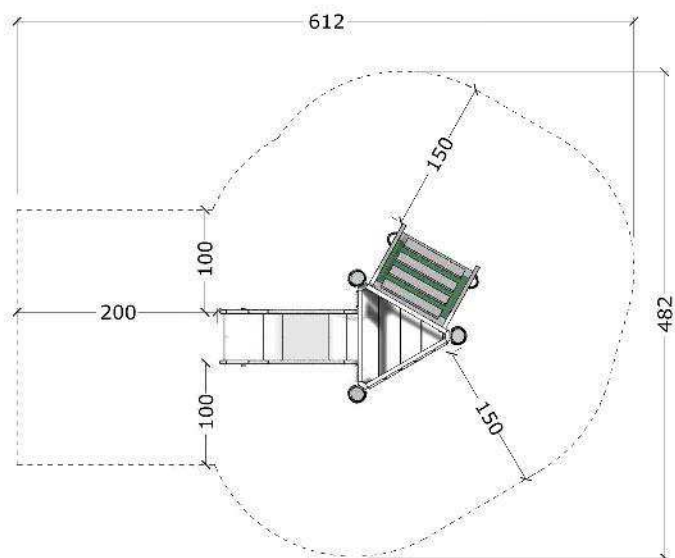

Serie: Tårne	Vare nr.:60102	Dato:12.3.2014	Aldersgruppe: 1+
Monteringstid:6 timer	Sikkerhedsareal:20,5m2	Kræver faldunderlag:Nej	Faldhøjde:60 cm
Samlet vægt:140kg	Største enkelt-del:260 cm	Vægt, største enkelt-del:25 kg	