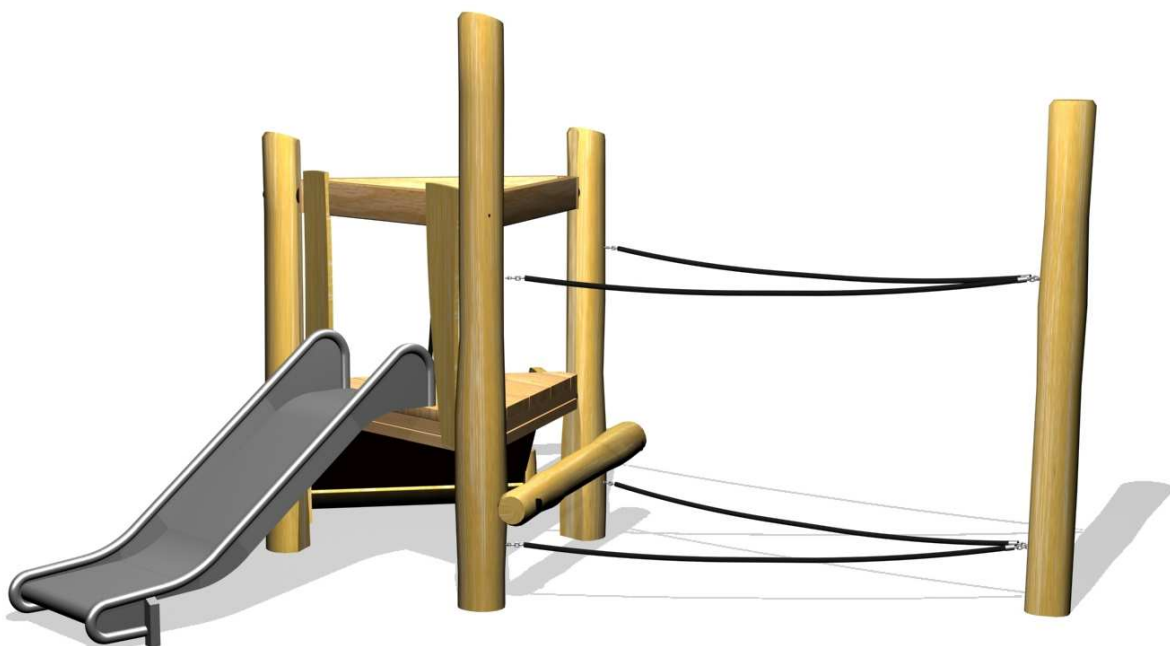

60104

Robinia tårn, rutschebane, opgang og klatretove.

Datablad

Serie: Tårne

Vare nr.:60104

Dato:12.3.2014

Aldersgruppe: 1+

Monteringstid:7 timer

Sikkerhedsareal:25m2

Kræver faldunderlag:Nej

Faldhøjde:60 cm

Samlet vægt:140kg

Største enkelt-del:260 cm

Vægt, største enkelt-del:25 kg

60104

Robinia tårn, rutschebane, opgang og klatretove.

Datablad

Serie: Tårne

Vare nr.:60104

Dato:12.3.2014

Aldersgruppe: 1+

Monteringstid:7 timer

Sikkerhedsareal:25m2

Kræver faldunderlag:Nej

Faldhøjde:60 cm

Samlet vægt:140kg

Største enkelt del:260 cm

Vægt, største enkelt del:25 kg