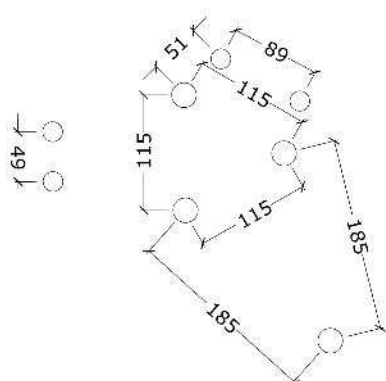

60104

Robinia tårn, rutschebane, opgang og klatretove.

Datablad

Serie: Tårne

Vare nr.:60104

Dato:12.3.2014

Aldersgruppe: 1+

Monteringstid:7 timer

Sikkerhedsareal:25m2

Kræver faldunderlag:Nej

Faldhøjde:60 cm

Samlet vægt:140kg

Største enkelt-del:260 cm

Vægt, største enkelt-del:25 kg

60104

Robinia tårn, rutschebane, opgang og klatretove.

Datablad

Serie: Tårne

Vare nr.:60104

Dato:12.3.2014

Aldersgruppe: 1+

Monteringstid:7 timer

Sikkerhedsareal:25m2

Kræver faldunderlag:Nej

Faldhøjde:60 cm

Samlet vægt:140kg

Største enkelt del:260 cm

Vægt, største enkelt del:25 kg