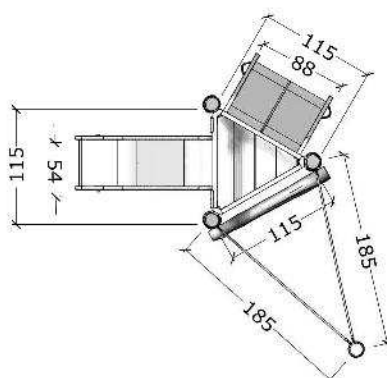

60104

Robinia tårn, rutschebane, opgang og klatretove.

Datablad

Serie: Tårne

Vare nr.:60104

Dato:12.3.2014

Aldersgruppe: 1+

Monteringstid:7 timer

Sikkerhedsareal:25m2

Kræver faldunderlag:Nej

Faldhøjde:60 cm

Samlet vægt:140kg

Største enkelt-del:260 cm

Vægt, største enkelt-del:25 kg

60104

Robinia tårn, rutschebane, opgang og klatretove.

Datablad

Serie: Tårne

Vare nr.:60104

Dato:12.3.2014

Aldersgruppe: 1+

Monteringstid:7 timer

Sikkerhedsareal:25m2

Kræver faldunderlag:Nej

Faldhøjde:60 cm

Samlet vægt:140kg

Største enkelt del:260 cm

Vægt, største enkelt del:25 kg