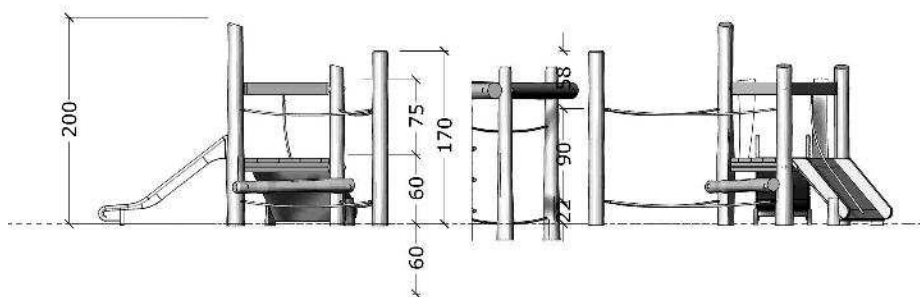

60104

Robinia tårn, rutschebane, opgang og klatretove.

Datablad

Serie: Tårne

Vare nr.:60104

Dato:12.3.2014

Aldersgruppe: 1+

Monteringstid:7 timer

Sikkerhedsareal:25m2

Kræver faldunderlag:Nej

Faldhøjde:60 cm

Samlet vægt:140kg

Største enkelt-del:260 cm

Vægt, største enkelt-del:25 kg

60104

Robinia tårn, rutschebane, opgang og klatretove.

Datablad

Serie: Tårne

Vare nr.:60104

Dato:12.3.2014

Aldersgruppe: 1+

Monteringstid:7 timer

Sikkerhedsareal:25m2

Kræver faldunderlag:Nej

Faldhøjde:60 cm

Samlet vægt:140kg

Største enkelt del:260 cm

Vægt, største enkelt del:25 kg