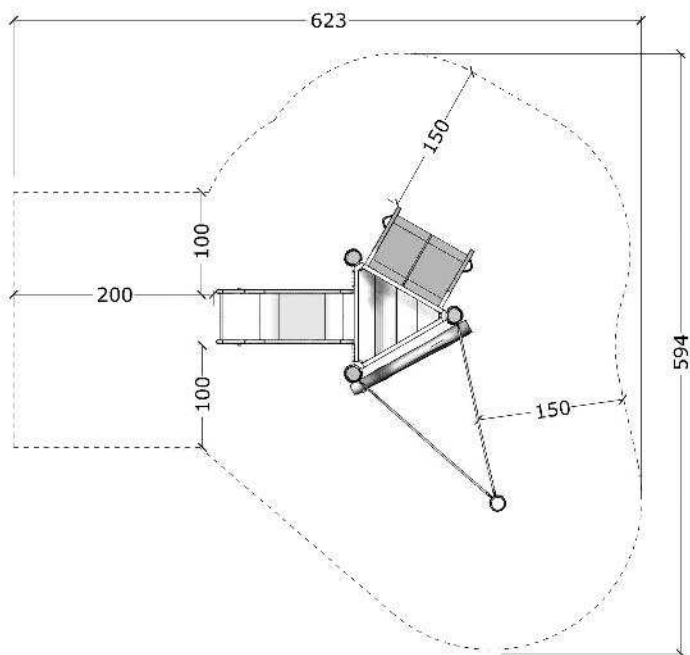

60104

Robinia tårn, rutschebane, opgang og klatretove.

Datablad

Serie: Tårne

Vare nr.:60104

Dato:12.3.2014

Aldersgruppe: 1+

Monteringstid:7 timer

Sikkerhedsareal:25m2

Kræver faldunderlag:Nej

Faldhøjde:60 cm

Samlet vægt:140kg

Største enkelt-del:260 cm

Vægt, største enkelt-del:25 kg

60104

Robinia tårn, rutschebane, opgang og klatretove.

Datablad

Serie: Tårne

Vare nr.:60104

Dato:12.3.2014

Aldersgruppe: 1+

Monteringstid:7 timer

Sikkerhedsareal:25m2

Kræver faldunderlag:Nej

Faldhøjde:60 cm

Samlet vægt:140kg

Største enkelt del:260 cm

Vægt, største enkelt del:25 kg