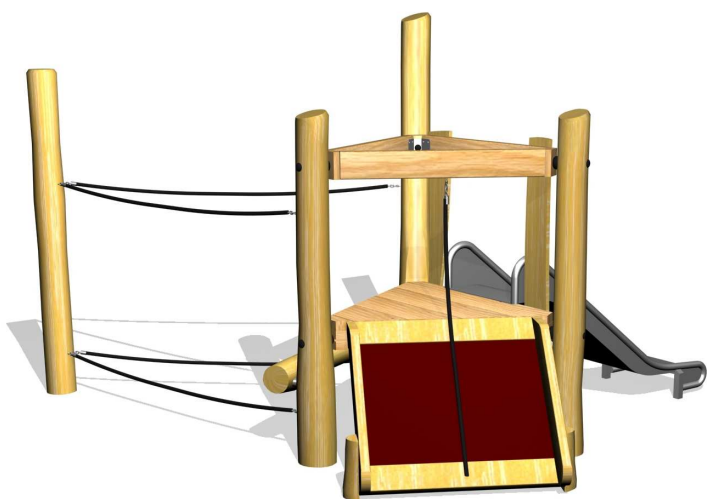

60104

Robinia tårn, rutschebane, opgang og klatretove.

Datablad

Serie: Tårne

Vare nr.:60104

Dato:12.3.2014

Aldersgruppe: 1+

Monteringstid:7 timer

Sikkerhedsareal:25m2

Kræver faldunderlag:Nej

Faldhøjde:60 cm

Samlet vægt:140kg

Største enkelt-del:260 cm

Vægt, største enkelt-del:25 kg

60104

Robinia tårn, rutschebane, opgang og klatretove.

Datablad

Serie: Tårne

Vare nr.:60104

Dato:12.3.2014

Aldersgruppe: 1+

Monteringstid:7 timer

Sikkerhedsareal:25m2

Kræver faldunderlag:Nej

Faldhøjde:60 cm

Samlet vægt:140kg

Største enkelt del:260 cm

Vægt, største enkelt del:25 kg