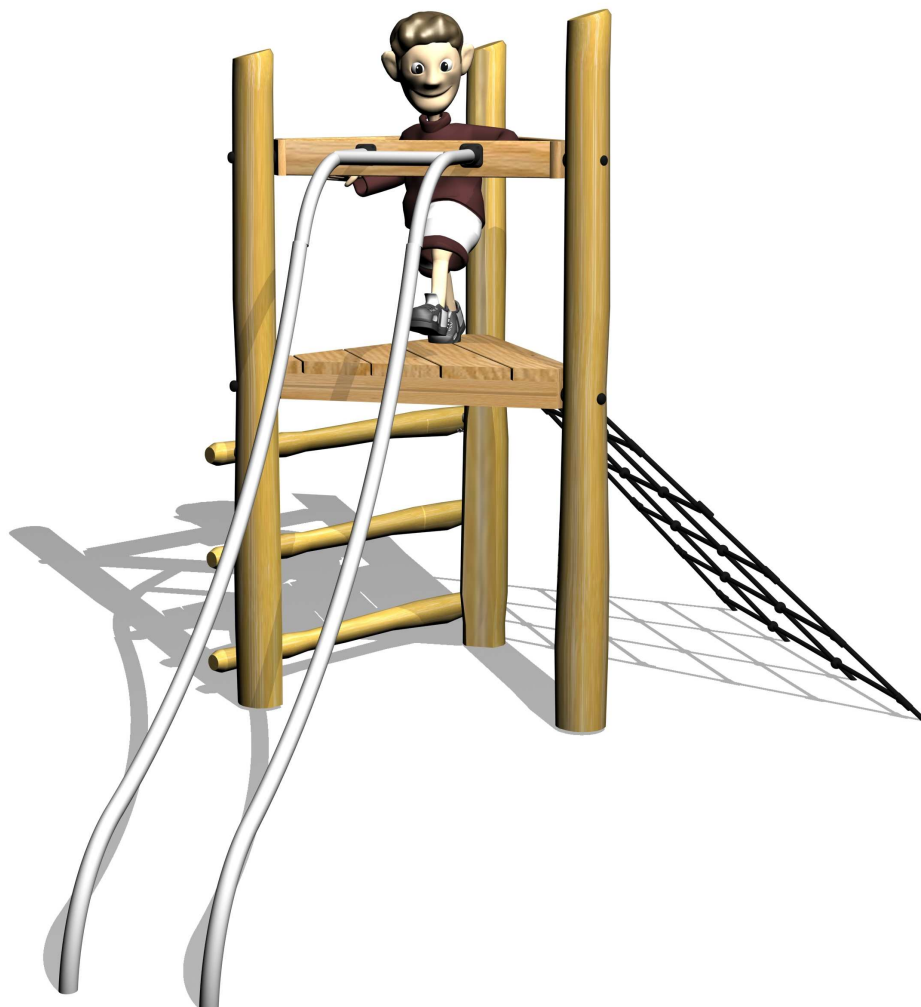

60108

Robinia tårn, H=120, glidestænger, opkravlingsnet og ribbeopgang.

Datablad

Serie: Tårne

Vare nr.:60108

Dato:12.3.2014

Aldersgruppe: 3+

Monteringstid:6 timer

Sikkerhedsareal:30m2

Kræver faldunderlag:Ja

Faldhøjde:210 cm

Samlet vægt:250 kg

Største enkeltdel:390cm

Vægt, største enkeltdel:35 kg

60108

Robinia tårn, H=120, glidestænger, opkravlingsnet og ribbeopgang.

Datablad

Serie: Tårne

Vare nr.:60108

Dato:12.3.2014

Aldersgruppe: 3+

Monteringstid:6 timer

Sikkerhedsareal:30m2

Kræver faldunderlag:Ja

Faldhøjde:210 cm

Samlet vægt:250 kg

Største enkeltdel:390cm

Vægt, største enkeltdel:35 kg