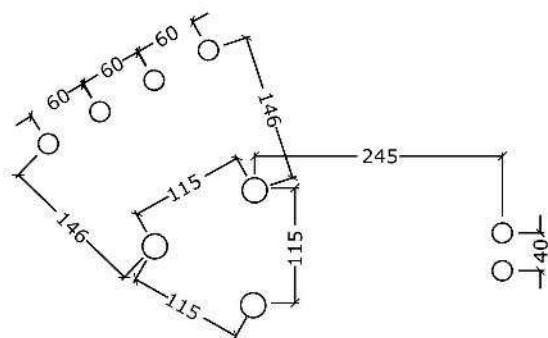

60108

Robinia tårn, H=120, glidestænger, opkravlingsnet og ribbeopgang.

Datablad

Serie: Tårne

Vare nr.:60108

Dato:12.3.2014

Aldersgruppe: 3+

Monteringstid:6 timer

Sikkerhedsareal:30m2

Kræver faldunderlag:Ja

Faldhøjde:210 cm

Samlet vægt:250 kg

Største enkeltdel:390cm

Vægt, største enkeltdel:35 kg

60108

Robinia tårn, H=120, glidestænger, opkravlingsnet og ribbeopgang.

Datablad

Serie: Tårne

Vare nr.:60108

Dato:12.3.2014

Aldersgruppe: 3+

Monteringstid:6 timer

Sikkerhedsareal:30m2

Kræver faldunderlag:Ja

Faldhøjde:210 cm

Samlet vægt:250 kg

Største enkeltdel:390cm

Vægt, største enkeltdel:35 kg