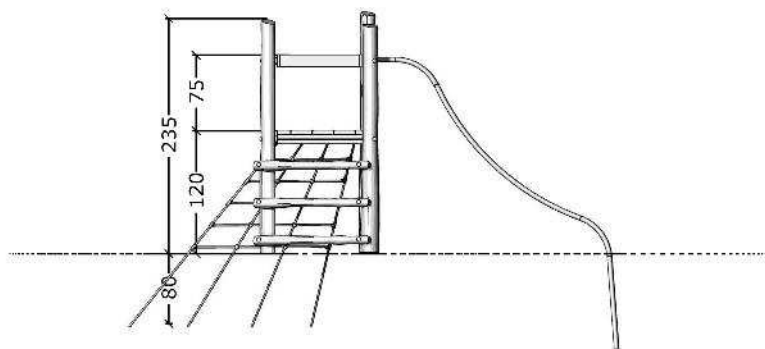

60108

Robinia tårn, H=120, glidestænger, opkravlingsnet og ribbeopgang.

Datablad

Serie: Tårne

Vare nr.:60108

Dato:12.3.2014

Aldersgruppe: 3+

Monteringstid:6 timer

Sikkerhedsareal:30m2

Kræver faldunderlag:Ja

Faldhøjde:210 cm

Samlet vægt:250 kg

Største enkeltdel:390cm

Vægt, største enkeltdel:35 kg

60108

Robinia tårn, H=120, glidestænger, opkravlingsnet og ribbeopgang.

Datablad

Serie: Tårne

Vare nr.:60108

Dato:12.3.2014

Aldersgruppe: 3+

Monteringstid:6 timer

Sikkerhedsareal:30m2

Kræver faldunderlag:Ja

Faldhøjde:210 cm

Samlet vægt:250 kg

Største enkeltdel:390cm

Vægt, største enkeltdel:35 kg