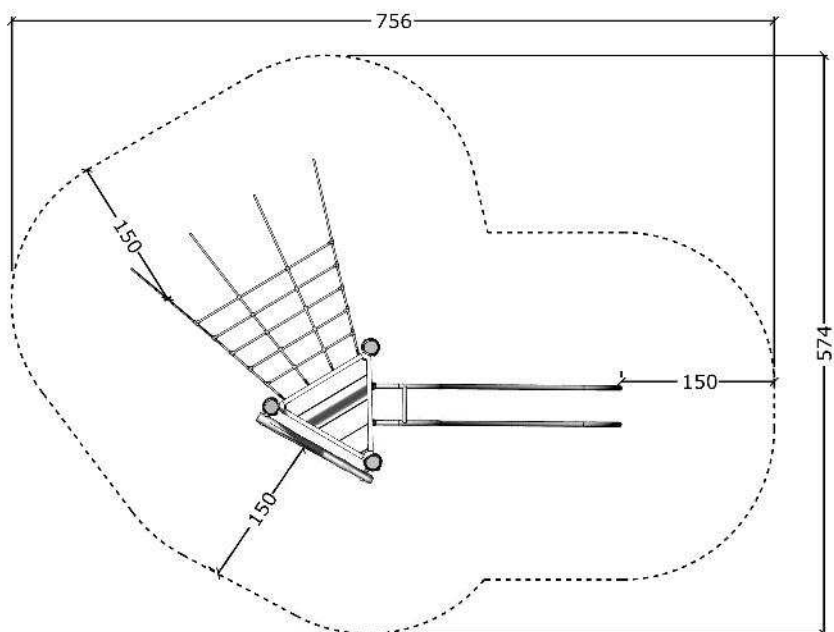

60108

Robinia tårn, H=120, glidestænger, opkravlingsnet og ribbeopgang.

Datablad

Serie: Tårne

Vare nr.:60108

Dato:12.3.2014

Aldersgruppe: 3+

Monteringstid:6 timer

Sikkerhedsareal:30m2

Kræver faldunderlag:Ja

Faldhøjde:210 cm

Samlet vægt:250 kg

Største enkeltdel:390cm

Vægt, største enkeltdel:35 kg

60108

Robinia tårn, H=120, glidestænger, opkravlingsnet og ribbeopgang.

Datablad

Serie: Tårne

Vare nr.:60108

Dato:12.3.2014

Aldersgruppe: 3+

Monteringstid:6 timer

Sikkerhedsareal:30m2

Kræver faldunderlag:Ja

Faldhøjde:210 cm

Samlet vægt:250 kg

Største enkeltdel:390cm

Vægt, største enkeltdel:35 kg