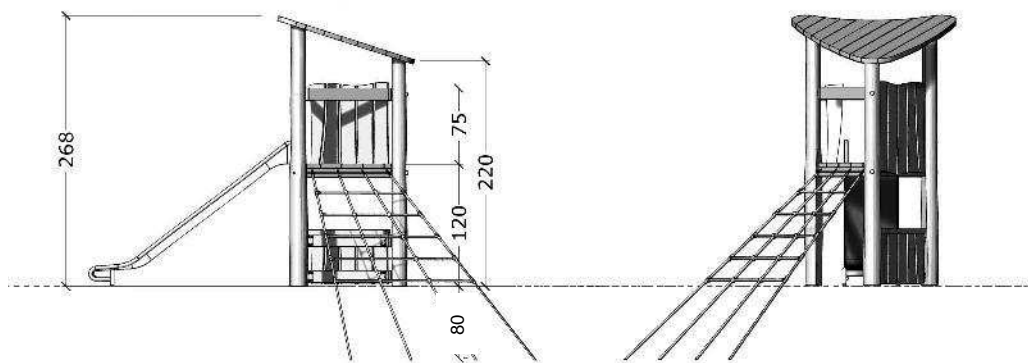

60200

Robinia tårn, rutschebane, netopgang og kiosk

Datablad

Serie: Tårne

Vare nr.:60200

Dato:12.3.2014

Aldersgruppe: 3+

Monteringstid:7 timer

Sikkerhedsareal:27m2

Kræver faldunderlag:ja

Faldhøjde:120 cm

Samlet vægt:250kg

Største enkeltdel:350 cm

Vægt, største enkeltdel:40 kg

GULDBORG

Serie: Tårne	Vare nr.:60200	Dato:12.3.2014	Aldersgruppe: 3+
Monteringstid:7 timer	Sikkerhedsareal:27m2	Kræver faldunderlag:ja	Faldhøjde:120 cm
Samlet vægt:250kg	Største enkeltdel:350 cm	Vægt, største enkeltdel:40 kg	