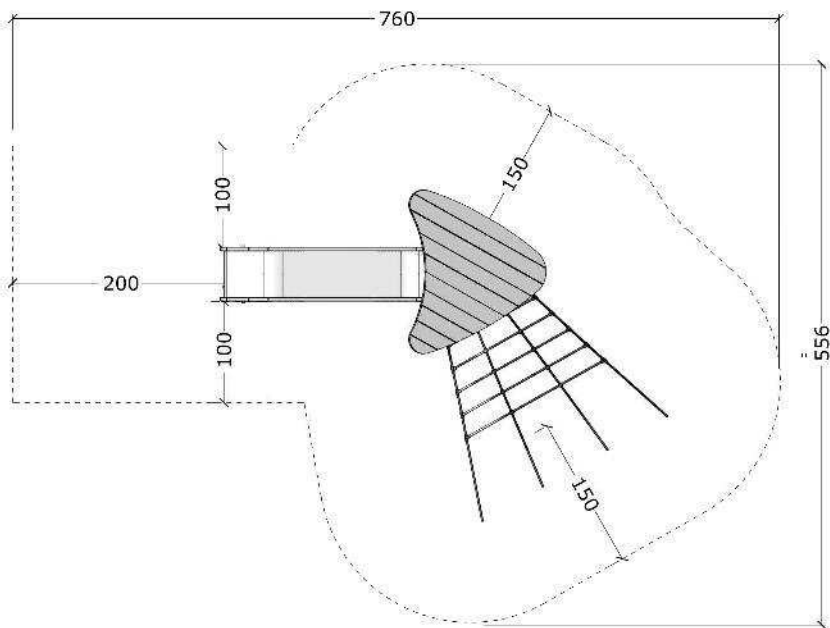

60200

Robinia tårn, rutschebane, netopgang og kiosk

Datablad

Serie: Tårne

Vare nr.:60200

Dato:12.3.2014

Aldersgruppe: 3+

Monteringstid:7 timer

Sikkerhedsareal:27m2

Kræver faldunderlag:ja

Faldhøjde:120 cm

Samlet vægt:250kg

Største enkeltdel:350 cm

Vægt, største enkeltdel:40 kg

GULDBORG

Serie: Tårne	Vare nr.:60200	Dato:12.3.2014	Aldersgruppe: 3+
Monteringstid:7 timer	Sikkerhedsareal:27m2	Kræver faldunderlag:ja	Faldhøjde:120 cm
Samlet vægt:250kg	Største enkeltdel:350 cm	Vægt, største enkeltdel:40 kg	