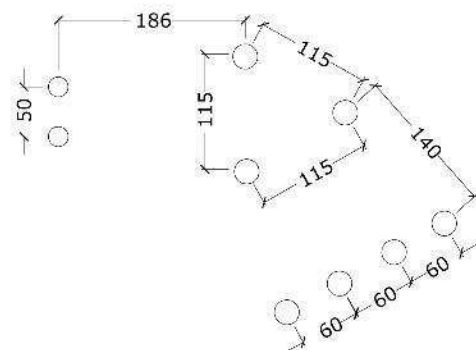

60200

Robinia tårn, rutschebane, netopgang og kiosk

Datablad

Serie: Tårne

Vare nr.:60200

Dato:12.3.2014

Aldersgruppe: 3+

Monteringstid:7 timer

Sikkerhedsareal:27m2

Kræver faldunderlag:ja

Faldhøjde:120 cm

Samlet vægt:250kg

Største enkeltdel:350 cm

Vægt, største enkeltdel:40 kg

GULDBORG

Serie: Tårne	Vare nr.:60200	Dato:12.3.2014	Aldersgruppe: 3+
Monteringstid:7 timer	Sikkerhedsareal:27m2	Kræver faldunderlag:ja	Faldhøjde:120 cm
Samlet vægt:250kg	Største enkeltdel:350 cm	Vægt, største enkeltdel:40 kg	