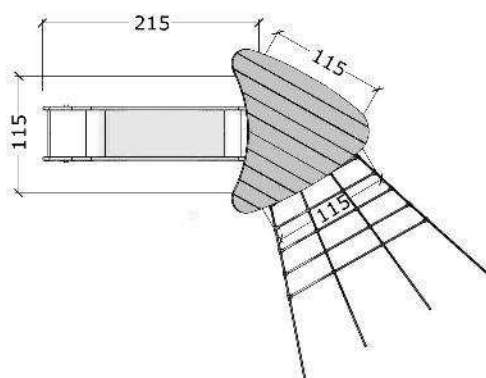

Sikkerhedsareal:27m2

Kræver faldunderlag:ja

Faldhøjde:120 cm

Samlet vægt:250kg

Største enkeltdel:350 cm

Vægt, største enkeltdel:40 kg

GULDBORG

Serie: Tårne	Vare nr.:60200	Dato:12.3.2014	Aldersgruppe: 3+
Monteringstid:7 timer	Sikkerhedsareal:27m2	Kræver faldunderlag:ja	Faldhøjde:120 cm
Samlet vægt:250kg	Største enkeltdel:350 cm	Vægt, største enkeltdel:40 kg	