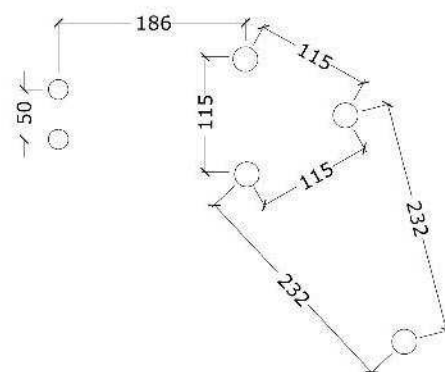

60202

Robinia tårn, rutschebane, ribbeopgang, net, torve og kiosk

Datablad

Serie: Tårne

Vare nr.:60202

Dato:12.3.2014

Aldersgruppe: 3+

Monteringstid:7 timer

Sikkerhedsareal:28m2

Kræver faldunderlag:ja

Faldhøjde:150 cm

Samlet vægt:290kg

Største enkeltdel:350 cm

Vægt, største enkeltdel:40 kg

GULDBORG

60202

Robinia tårn, rutschebane, ribbeopgang, net, torve og k

Datablad

Serie: Tårne

Vare nr.:60202

Dato:12.3.2014

Aldersgruppe: 3+

Monteringstid:7 timer

Sikkerhedsareal:28m²

Kræver faldunderlag:ja

Faldhøjde:150 cm

Samlet vægt:290kg

Største enkeltdel:350 cm

Vægt, største enkeltdel:40 kg