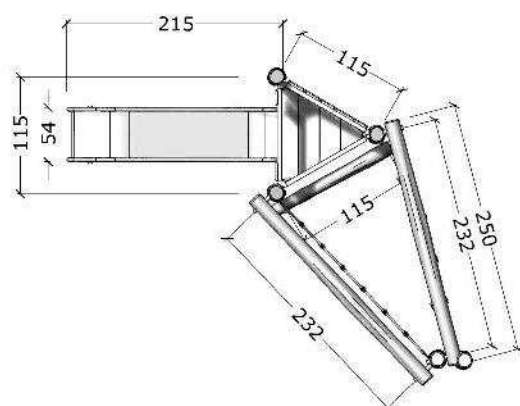

Sikkerhedsareal:28m2

Kræver faldunderlag:ja

Faldhøjde:150 cm

Samlet vægt:290kg

Største enkeltdel:350 cm

Vægt, største enkeltdel:40 kg

GULDBORG

60202

Robinia tårn, rutschebane, ribbeopgang, net, torve og k

Datablad

Serie: Tårne

Vare nr.:60202

Dato:12.3.2014

Aldersgruppe: 3+

Monteringstid:7 timer

Sikkerhedsareal:28m²

Kræver faldunderlag:ja

Faldhøjde:150 cm

Samlet vægt:290kg

Største enkeltdel:350 cm

Vægt, største enkeltdel:40 kg