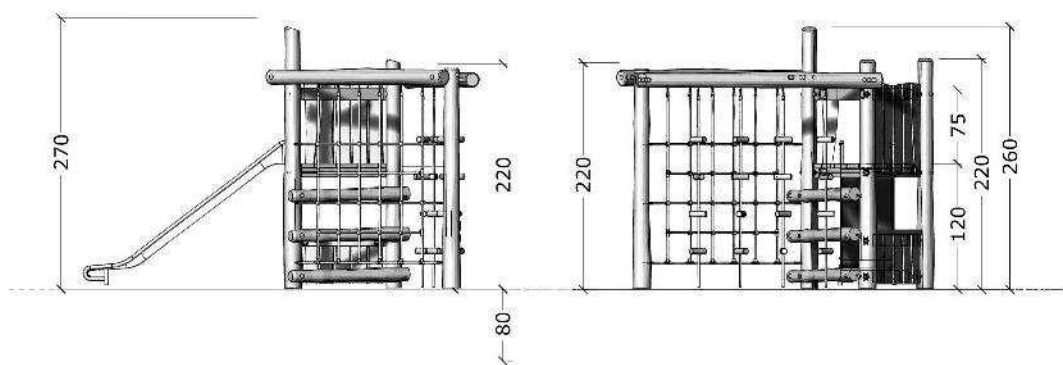

Sikkerhedsareal:28m2

Kræver faldunderlag:ja

Faldhøjde:150 cm

Samlet vægt:290kg

Største enkeltdel:350 cm

Vægt, største enkeltdel:40 kg

GULDBORG

60202

Robinia tårn, rutschebane, ribbeopgang, net, torve og k

Datablad

Serie: Tårne

Vare nr.:60202

Dato:12.3.2014

Aldersgruppe: 3+

Monteringstid:7 timer

Sikkerhedsareal:28m²

Kræver faldunderlag:ja

Faldhøjde:150 cm

Samlet vægt:290kg

Største enkeltdel:350 cm

Vægt, største enkeltdel:40 kg