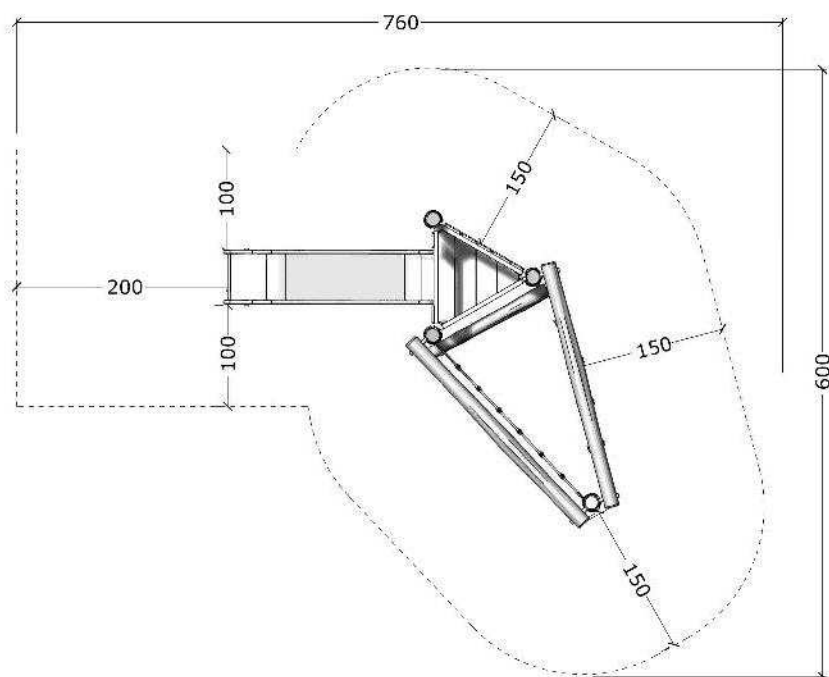

60202

Robinia tårn, rutschebane, ribbeopgang, net, torve og kiosk

Datablad

Serie: Tårne

Vare nr.:60202

Dato:12.3.2014

Aldersgruppe: 3+

Monteringstid:7 timer

Sikkerhedsareal:28m2

Kræver faldunderlag:ja

Faldhøjde:150 cm

Samlet vægt:290kg

Største enkeltdel:350 cm

Vægt, største enkeltdel:40 kg

GULDBORG

60202

Robinia tårn, rutschebane, ribbeopgang, net, torve og k

Datablad

Serie: Tårne

Vare nr.:60202

Dato:12.3.2014

Aldersgruppe: 3+

Monteringstid:7 timer

Sikkerhedsareal:28m²

Kræver faldunderlag:ja

Faldhøjde:150 cm

Samlet vægt:290kg

Største enkeltdel:350 cm

Vægt, største enkeltdel:40 kg