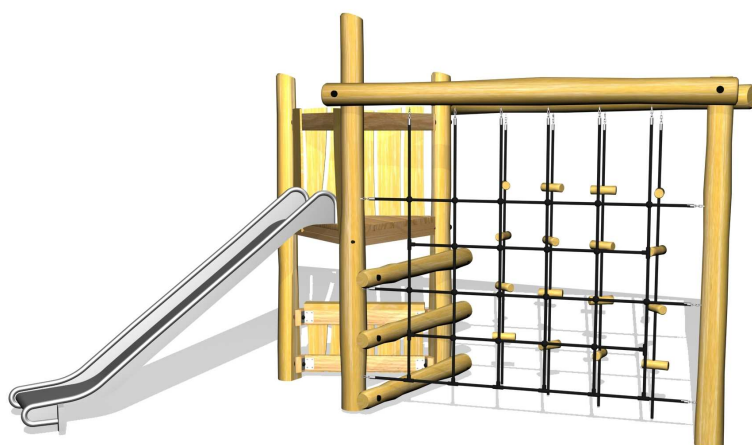

60202

Robinia tårn, rutschebane, ribbeopgang, net, torve og kiosk

Datablad

Serie: Tårne

Vare nr.:60202

Dato:12.3.2014

Aldersgruppe: 3+

Monteringstid:7 timer

Sikkerhedsareal:28m2

Kræver faldunderlag:ja

Faldhøjde:150 cm

Samlet vægt:290kg

Største enkeltdel:350 cm

Vægt, største enkeltdel:40 kg

GULDBORG

60202

Robinia tårn, rutschebane, ribbeopgang, net, torve og k

Datablad

Serie: Tårne

Vare nr.:60202

Dato:12.3.2014

Aldersgruppe: 3+

Monteringstid:7 timer

Sikkerhedsareal:28m²

Kræver faldunderlag:ja

Faldhøjde:150 cm

Samlet vægt:290kg

Største enkeltdel:350 cm

Vægt, største enkeltdel:40 kg