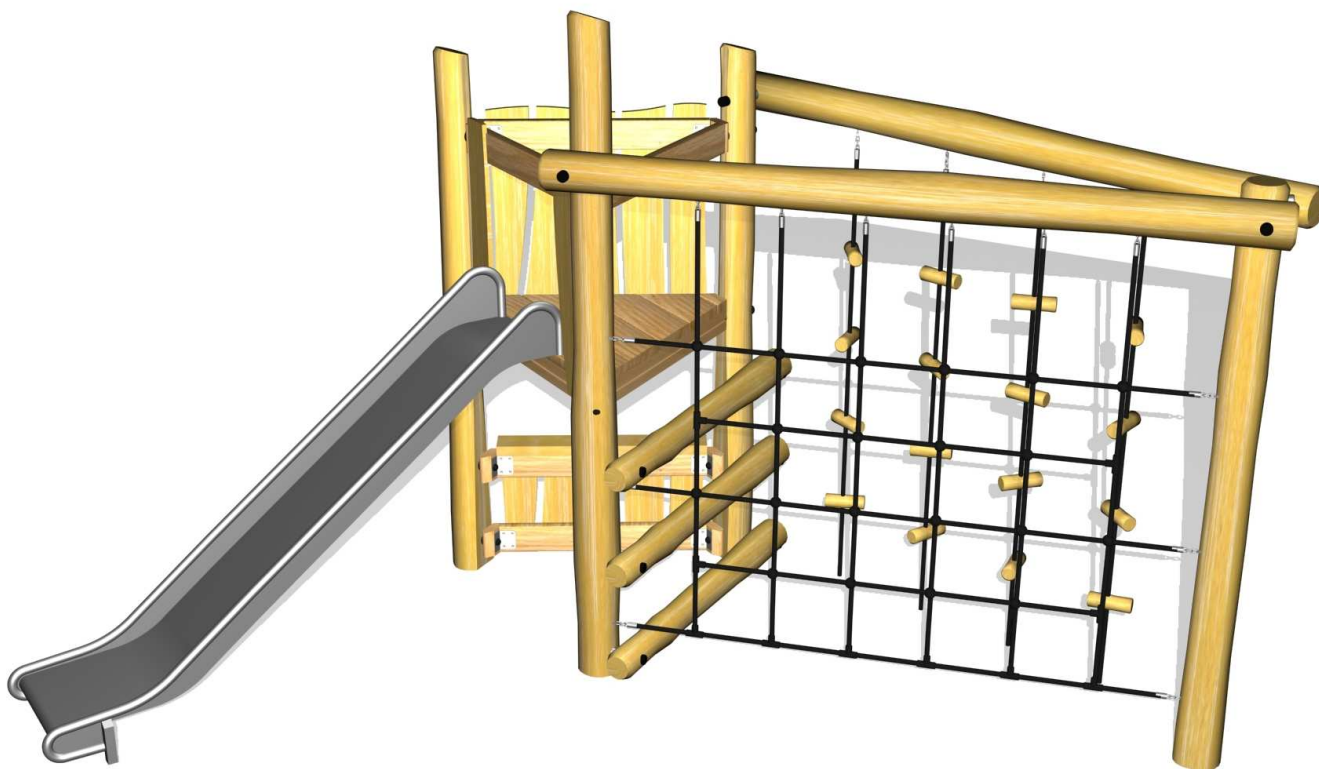

60202

Robinia tårn, rutschebane, ribbeopgang, net, torve og kiosk

Datablad

Serie: Tårne

Vare nr.:60202

Dato:12.3.2014

Aldersgruppe: 3+

Monteringstid:7 timer

Sikkerhedsareal:28m2

Kræver faldunderlag:ja

Faldhøjde:150 cm

Samlet vægt:290kg

Største enkeltdel:350 cm

Vægt, største enkeltdel:40 kg

GULDBORG

60202

Robinia tårn, rutschebane, ribbeopgang, net, torve og k

Datablad

Serie: Tårne

Vare nr.:60202

Dato:12.3.2014

Aldersgruppe: 3+

Monteringstid:7 timer

Sikkerhedsareal:28m²

Kræver faldunderlag:ja

Faldhøjde:150 cm

Samlet vægt:290kg

Største enkeltdel:350 cm

Vægt, største enkeltdel:40 kg