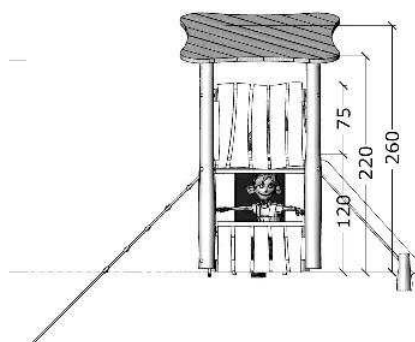

60204

Robinia tårn, rutschebane, tov- og netopgang og kiosk

Datablad

Serie: Tårne

Vare nr.:60204

Dato:12.3.2014

Aldersgruppe: 3+

Monteringstid:7 timer

Sikkerhedsareal:34m2

Kræver faldunderlag:ja

Faldhøjde:120 cm

Samlet vægt:290kg

Største enkeltdel:350 cm

Vægt, største enkeltdel:40 kg

GULDBORG

60204

Robinia tårn, rutschebane, tov- og netopgang og kiosk

Datablad

Serie: Tårne

Vare nr.:60204

Dato:12.3.2014

Aldersgruppe: 3+

Monteringstid:7 timer

Sikkerhedsareal:34m2

Kræver faldunderlag:ja

Faldhøjde:120 cm

Samlet vægt:290kg

Største enkeltdel:350 cm

Vægt, største enkeltdel:40 kg