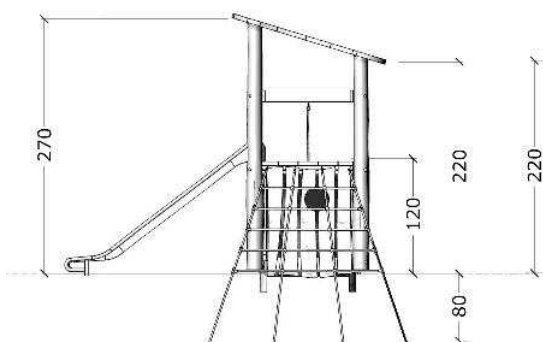

60204

Robinia tårn, rutschebane, tov- og netopgang og kiosk

Datablad

Serie: Tårne

Vare nr.:60204

Dato:12.3.2014

Aldersgruppe: 3+

Monteringstid:7 timer

Sikkerhedsareal:34m2

Kræver faldunderlag:ja

Faldhøjde:120 cm

Samlet vægt:290kg

Største enkeltdel:350 cm

Vægt, største enkeltdel:40 kg

GULDBORG

60204

Robinia tårn, rutschebane, tov- og netopgang og kiosk

Datablad

Serie: Tårne

Vare nr.:60204

Dato:12.3.2014

Aldersgruppe: 3+

Monteringstid:7 timer

Sikkerhedsareal:34m2

Kræver faldunderlag:ja

Faldhøjde:120 cm

Samlet vægt:290kg

Største enkeltdel:350 cm

Vægt, største enkeltdel:40 kg