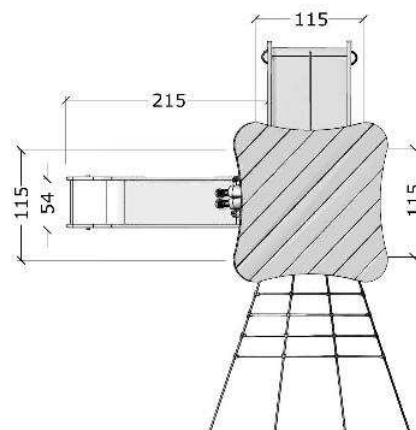

Sikkerhedsareal:34m2

Kræver faldunderlag:ja

Faldhøjde:120 cm

Samlet vægt:290kg

Største enkeltdel:350 cm

Vægt, største enkeltdel:40 kg

GULDBORG

60204

Robinia tårn, rutschebane, tov- og netopgang og kiosk

Datablad

Serie: Tårne

Vare nr.:60204

Dato:12.3.2014

Aldersgruppe: 3+

Monteringstid:7 timer

Sikkerhedsareal:34m2

Kræver faldunderlag:ja

Faldhøjde:120 cm

Samlet vægt:290kg

Største enkeltdel:350 cm

Vægt, største enkeltdel:40 kg