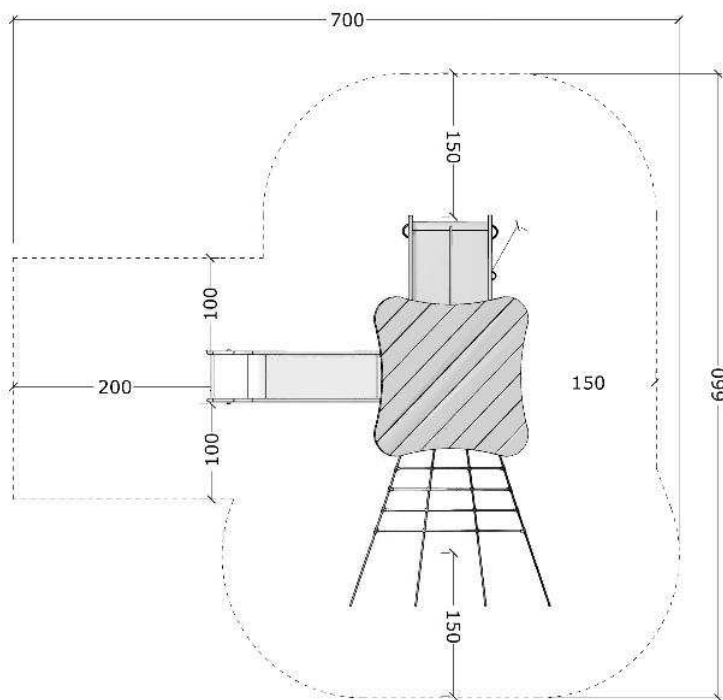

Sikkerhedsareal:34m2

Kræver faldunderlag:ja

Faldhøjde:120 cm

Samlet vægt:290kg

Største enkeltdel:350 cm

Vægt, største enkeltdel:40 kg

GULDBORG

60204

Robinia tårn, rutschebane, tov- og netopgang og kiosk

Datablad

Serie: Tårne

Vare nr.:60204

Dato:12.3.2014

Aldersgruppe: 3+

Monteringstid:7 timer

Sikkerhedsareal:34m2

Kræver faldunderlag:ja

Faldhøjde:120 cm

Samlet vægt:290kg

Største enkeltdel:350 cm

Vægt, største enkeltdel:40 kg