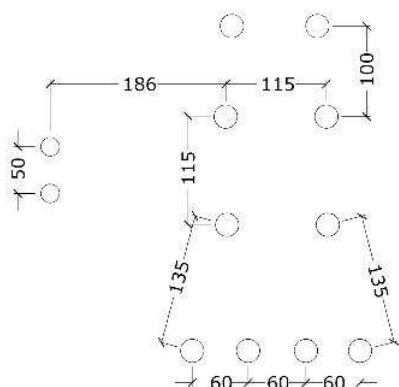

60204

Robinia tårn, rutschebane, tov- og netopgang og kiosk

Datablad

Serie: Tårne

Vare nr.:60204

Dato:12.3.2014

Aldersgruppe: 3+

Monteringstid:7 timer

Sikkerhedsareal:34m2

Kræver faldunderlag:ja

Faldhøjde:120 cm

Samlet vægt:290kg

Største enkeltdel:350 cm

Vægt, største enkeltdel:40 kg

GULDBORG

60204

Robinia tårn, rutschebane, tov- og netopgang og kiosk

Datablad

Serie: Tårne

Vare nr.:60204

Dato:12.3.2014

Aldersgruppe: 3+

Monteringstid:7 timer

Sikkerhedsareal:34m2

Kræver faldunderlag:ja

Faldhøjde:120 cm

Samlet vægt:290kg

Største enkeltdel:350 cm

Vægt, største enkeltdel:40 kg