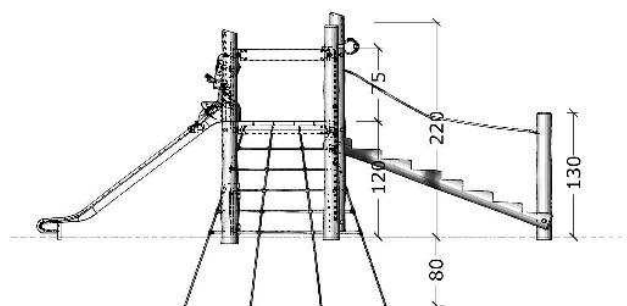

60208

Robinia tårn, rutschebane, net, opgangsstamme og disk

Datablad

Serie: Tårne

Vare nr.:60208

Dato:12.3.2014

Aldersgruppe: 3+

Monteringstid:7 timer

Sikkerhedsareal:44m²

Kræver faldunderlag:Ja

Faldhøjde:150 cm

Samlet vægt:220kg

Største enkeltdel:300cm

Vægt, største enkeltdel:25 kg

GULDBORG

60208

Robinia tårn, rutschebane, net, opgangsstamme og disk

Datablad

Serie: Tårne

Vare nr.:60208

Dato:12.3.2014

Aldersgruppe: 3+

Monteringstid:7 timer

Sikkerhedsareal:44m2

Kræver faldunderlag:Ja

Faldhøjde:150 cm

Samlet vægt:220kg

Største enkeltdel:300cm

Vægt, største enkeltdel:25 kg