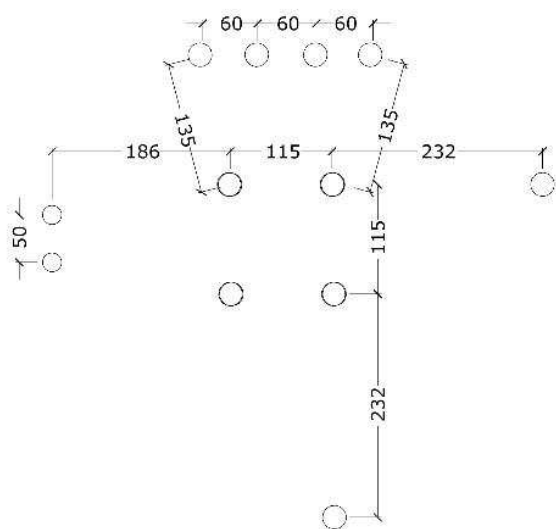

60208

Robinia tårn, rutschebane, net, opgangsstamme og disk

Datablad

Serie: Tårne

Vare nr.:60208

Dato:12.3.2014

Aldersgruppe: 3+

Monteringstid:7 timer

Sikkerhedsareal:44m²

Kræver faldunderlag:Ja

Faldhøjde:150 cm

Samlet vægt:220kg

Største enkeltdel:300cm

Vægt, største enkeltdel:25 kg

GULDBORG

60208

Robinia tårn, rutschebane, net, opgangsstamme og disk

Datablad

Serie: Tårne

Vare nr.:60208

Dato:12.3.2014

Aldersgruppe: 3+

Monteringstid:7 timer

Sikkerhedsareal:44m2

Kræver faldunderlag:Ja

Faldhøjde:150 cm

Samlet vægt:220kg

Største enkeltdel:300cm

Vægt, største enkeltdel:25 kg