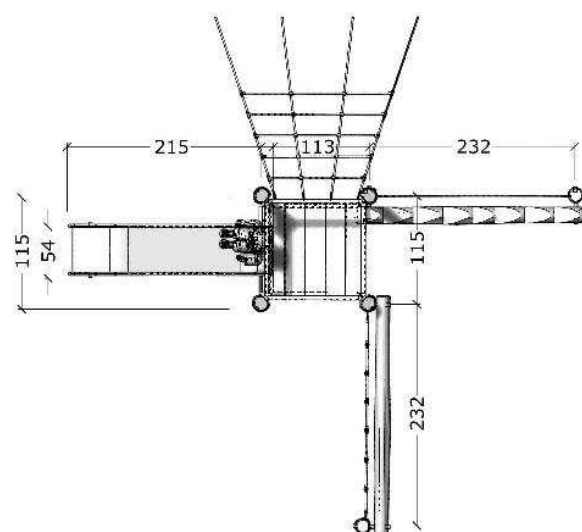

60208

Robinia tårn, rutschebane, net, opgangsstamme og disk

Datablad

Serie: Tårne

Vare nr.:60208

Dato:12.3.2014

Aldersgruppe: 3+

Monteringstid:7 timer

Sikkerhedsareal:44m²

Kræver faldunderlag:Ja

Faldhøjde:150 cm

Samlet vægt:220kg

Største enkeltdel:300cm

Vægt, største enkeltdel:25 kg

GULDBORG

60208

Robinia tårn, rutschebane, net, opgangsstamme og disk

Datablad

Serie: Tårne

Vare nr.:60208

Dato:12.3.2014

Aldersgruppe: 3+

Monteringstid:7 timer

Sikkerhedsareal:44m2

Kræver faldunderlag:Ja

Faldhøjde:150 cm

Samlet vægt:220kg

Største enkeltdel:300cm

Vægt, største enkeltdel:25 kg