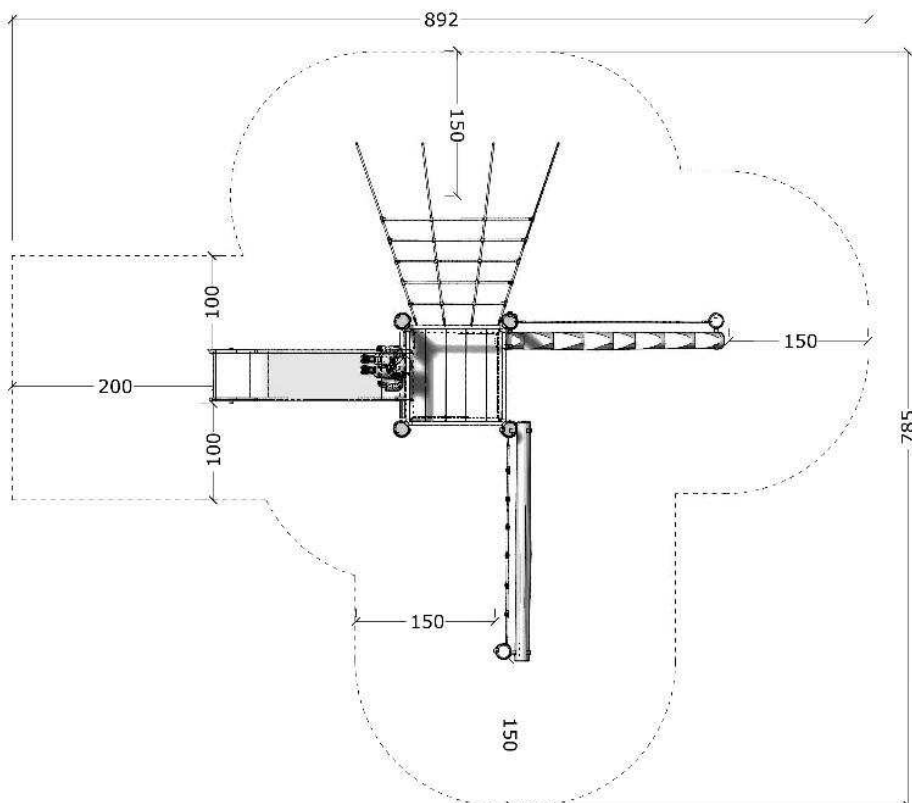

60208

Robinia tårn, rutschebane, net, opgangsstamme og disk

Datablad

Serie: Tårne

Vare nr.:60208

Dato:12.3.2014

Aldersgruppe: 3+

Monteringstid:7 timer

Sikkerhedsareal:44m²

Kræver faldunderlag:Ja

Faldhøjde:150 cm

Samlet vægt:220kg

Største enkeltdel:300cm

Vægt, største enkeltdel:25 kg

GULDBORG

60208

Robinia tårn, rutschebane, net, opgangsstamme og disk

Datablad

Serie: Tårne

Vare nr.:60208

Dato:12.3.2014

Aldersgruppe: 3+

Monteringstid:7 timer

Sikkerhedsareal:44m2

Kræver faldunderlag:Ja

Faldhøjde:150 cm

Samlet vægt:220kg

Største enkeltdel:300cm

Vægt, største enkeltdel:25 kg