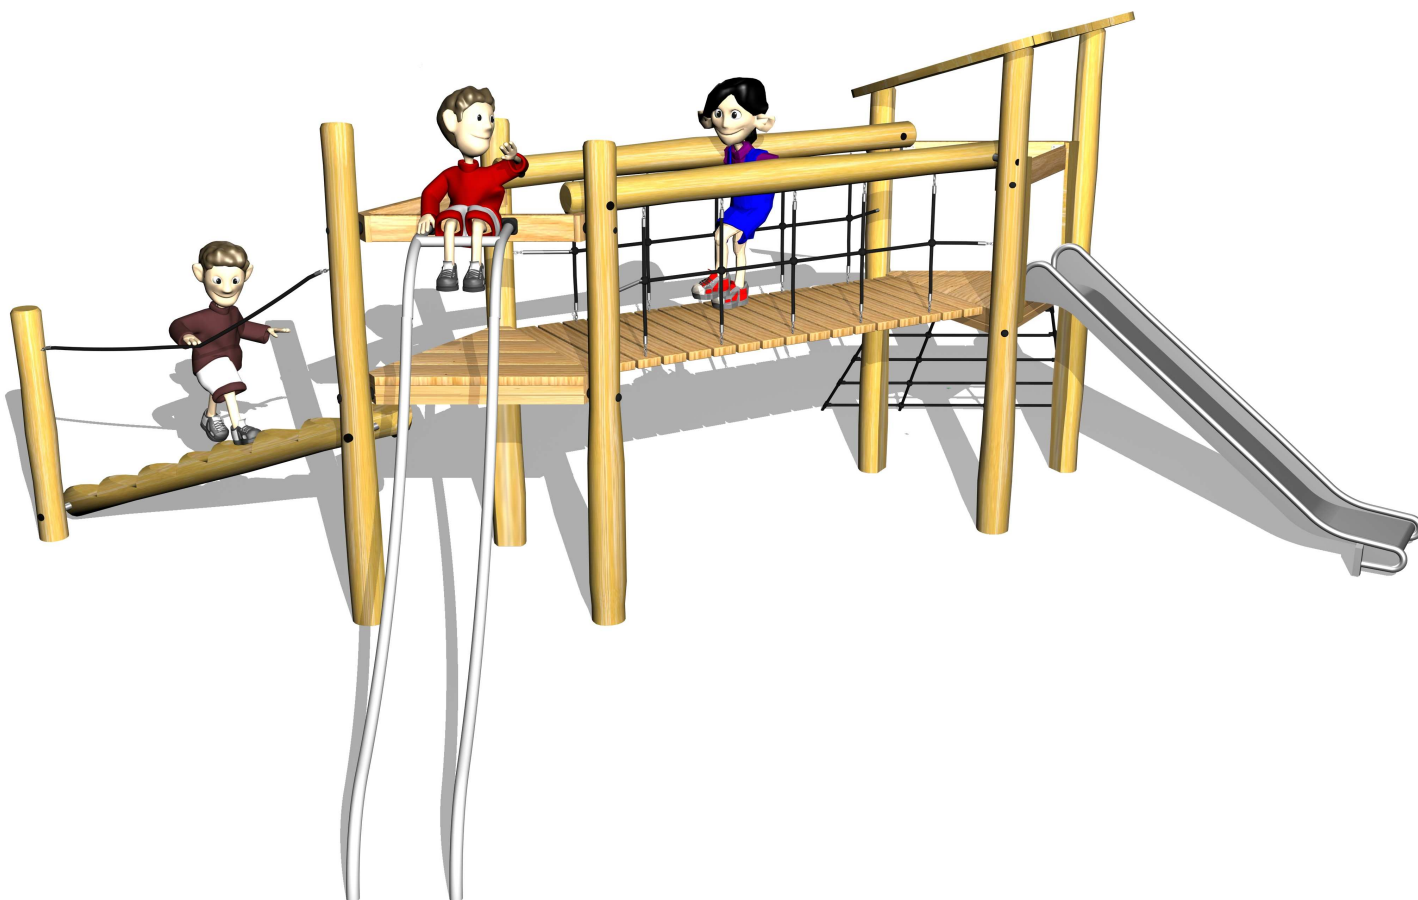

60302

Robinia tårn, rutchebane, net, hængebro, bjergplade, glidestænger og opgang.

Datablad

Serie: Tårne

Vare nr.:60302

Dato:12.3.2014

Aldersgruppe: 3+

Monteringstid:8 timer

Sikkerhedsareal:55m2

Kræver faldunderlag:Ja

Faldhøjde:170 cm

Samlet vægt:255kg

Største enkeltdel:350cm

Vægt, største enkeltdel:30 kg

**GULDBORG**

60302

Robinia tårn, rutchebane, net, hængebro, bjergplade, glidestænger og opgang.

Datablad

Serie: Tårne

Vare nr.:60302

Dato:12.3.2014

Aldersgruppe: 3+

Monteringstid:8 timer

Sikkerhedsareal:55m2

Kræver faldunderlag:Ja

Faldhøjde:170 cm

Samlet vægt:255kg

Største enkeltdel:350cm

Vægt, største enkeltdel:30 kg

**GULDBORG**