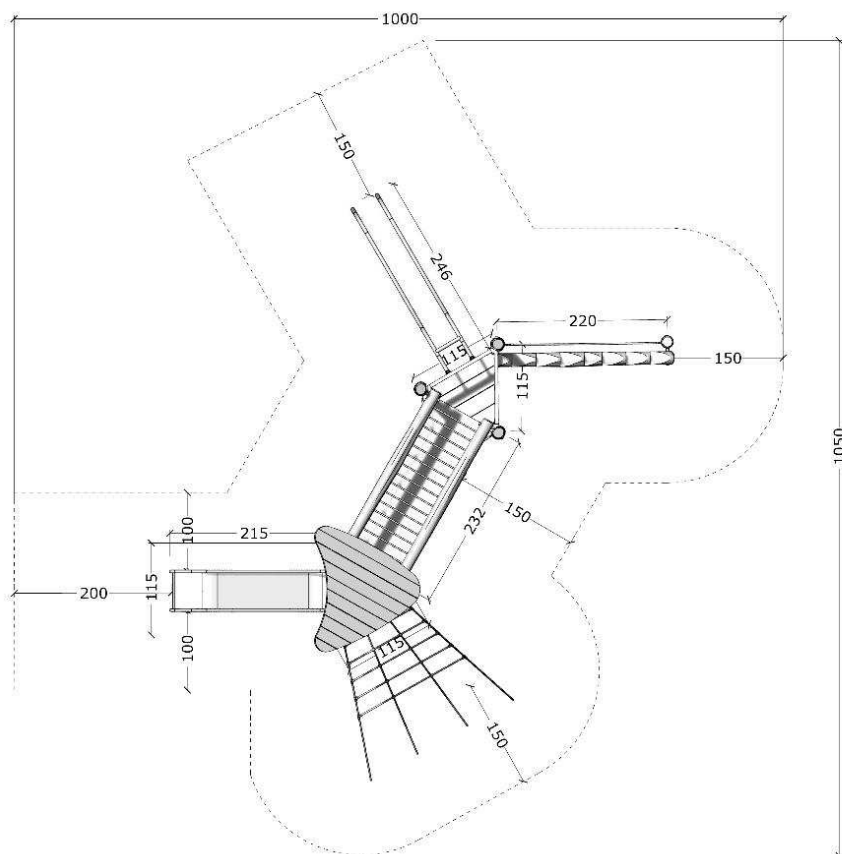

60302

Robinia tårn, rutchebane, net, hængebro, bjergplade, glidestænger og opgang.

Datablad

Serie: Tårne

Vare nr.:60302

Dato:12.3.2014

Aldersgruppe: 3+

Monteringstid:8 timer

Sikkerhedsareal:55m2

Kræver faldunderlag:Ja

Faldhøjde:170 cm

Samlet vægt:255kg

Største enkeltdel:350cm

Vægt, største enkeltdel:30 kg

**GULDBORG**

60302

Robinia tårn, rutchebane, net, hængebro, bjergplade, glidestænger og opgang.

Datablad

Serie: Tårne

Vare nr.:60302

Dato:12.3.2014

Aldersgruppe: 3+

Monteringstid:8 timer

Sikkerhedsareal:55m2

Kræver faldunderlag:Ja

Faldhøjde:170 cm

Samlet vægt:255kg

Største enkeltdel:350cm

Vægt, største enkeltdel:30 kg

**GULDBORG**