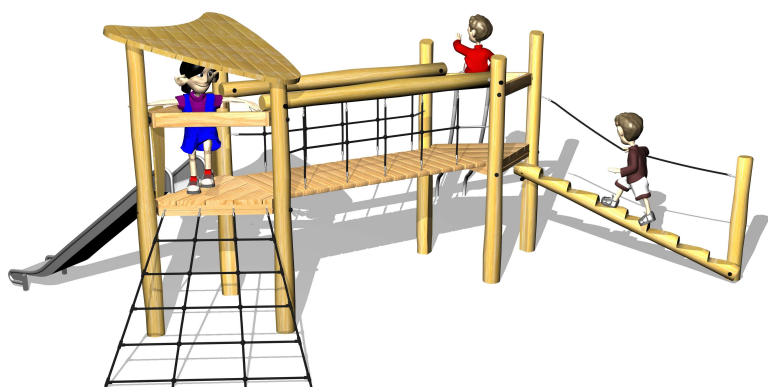

60302

Robinia tårn, rutchebane, net, hængebro, bjergplade, glidestænger og opgang.

Datablad

Serie: Tårne

Vare nr.:60302

Dato:12.3.2014

Aldersgruppe: 3+

Monteringstid:8 timer

Sikkerhedsareal:55m2

Kræver faldunderlag:Ja

Faldhøjde:170 cm

Samlet vægt:255kg

Største enkeltdel:350cm

Vægt, største enkeltdel:30 kg

**GULDBORG**

60302

Robinia tårn, rutchebane, net, hængebro, bjergplade, glidestænger og opgang.

Datablad

Serie: Tårne

Vare nr.:60302

Dato:12.3.2014

Aldersgruppe: 3+

Monteringstid:8 timer

Sikkerhedsareal:55m2

Kræver faldunderlag:Ja

Faldhøjde:170 cm

Samlet vægt:255kg

Største enkeltdel:350cm

Vægt, største enkeltdel:30 kg

**GULDBORG**