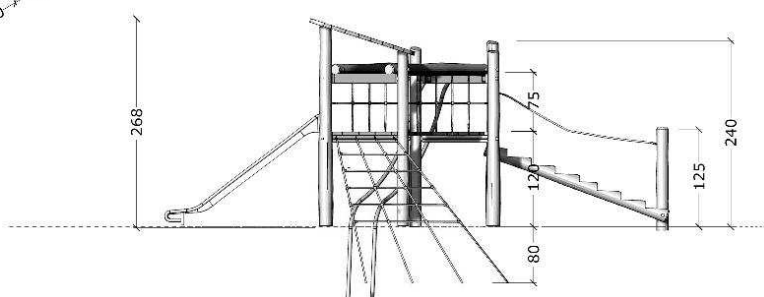

60302

Robinia tårn, rutchebane, net, hængebro, bjergplade, glidestænger og opgang.

Datablad

Serie: Tårne

Vare nr.:60302

Dato:12.3.2014

Aldersgruppe: 3+

Monteringstid:8 timer

Sikkerhedsareal:55m2

Kræver faldunderlag:Ja

Faldhøjde:170 cm

Samlet vægt:255kg

Største enkeltdel:350cm

Vægt, største enkeltdel:30 kg

**GULDBORG**

60302

Robinia tårn, rutchebane, net, hængebro, bjergplade, glidestænger og opgang.

Datablad

Serie: Tårne

Vare nr.:60302

Dato:12.3.2014

Aldersgruppe: 3+

Monteringstid:8 timer

Sikkerhedsareal:55m2

Kræver faldunderlag:Ja

Faldhøjde:170 cm

Samlet vægt:255kg

Største enkeltdel:350cm

Vægt, største enkeltdel:30 kg

**GULDBORG**