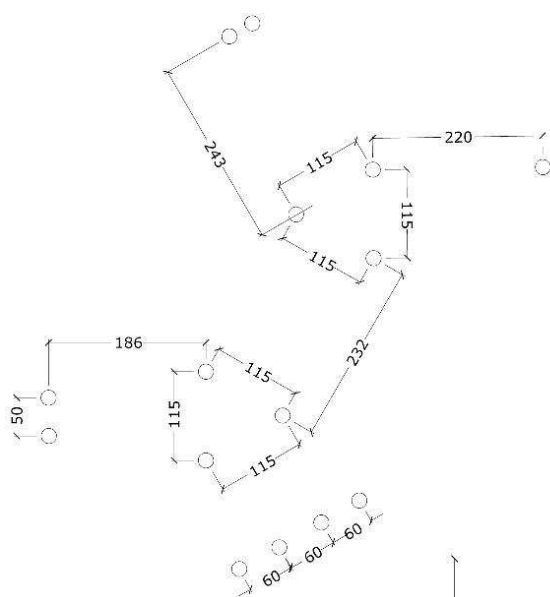

60302

Robinia tårn, rutchebane, net, hængebro, bjergplade, glidestænger og opgang.

Datablad

Serie: Tårne

Vare nr.:60302

Dato:12.3.2014

Aldersgruppe: 3+

Monteringstid:8 timer

Sikkerhedsareal:55m2

Kræver faldunderlag:Ja

Faldhøjde:170 cm

Samlet vægt:255kg

Største enkeltdel:350cm

Vægt, største enkeltdel:30 kg

**GULDBORG**

60302

Robinia tårn, rutchebane, net, hængebro, bjergplade, glidestænger og opgang.

Datablad

Serie: Tårne

Vare nr.:60302

Dato:12.3.2014

Aldersgruppe: 3+

Monteringstid:8 timer

Sikkerhedsareal:55m2