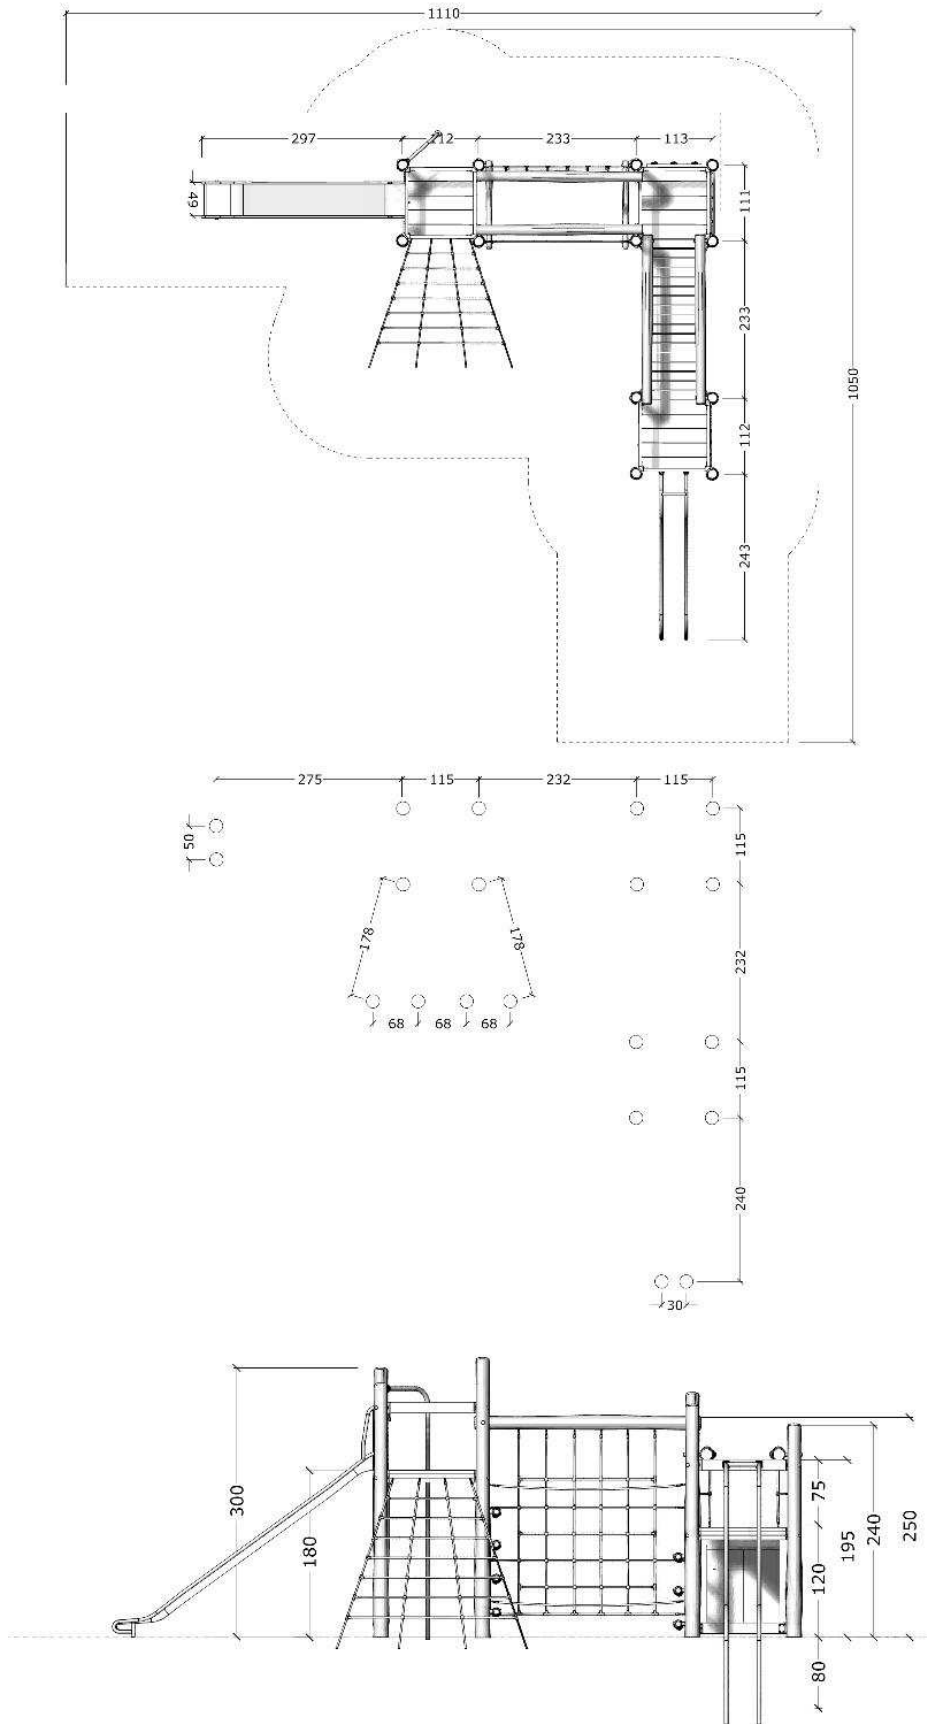

60400

Robinia tårn, rutchebane, net, hængebro, bjergplade, glidestænger, opgang og disk.

Datablad

Serie: Tårne

Vare nr.:60400

Dato:12.3.2014

Aldersgruppe: 3+

Monteringstid:8 timer

Sikkerhedsareal:72m2

Kræver faldunderlag:Ja

Faldhøjde:180 cm

Samlet vægt:680kg

Største enkeltdel:390cm

Vægt, største enkeltdel:35 kg

GULDBORG

60400

Robinia tårn, rutchebane, net, hængebro, bjergplade, glidestænger, opgang og disk.

Datablad

Serie: Tårne

Vare nr.:60400

Dato:12.3.2014

Aldersgruppe: 3+

Monteringstid:8 timer

Sikkerhedsareal:72m2

Kræver faldunderlag:Ja

Faldhøjde:180 cm

Samlet vægt:680kg

Største enkeltdel:390cm

Vægt, største enkeltdel:35 kg

GULDBORG