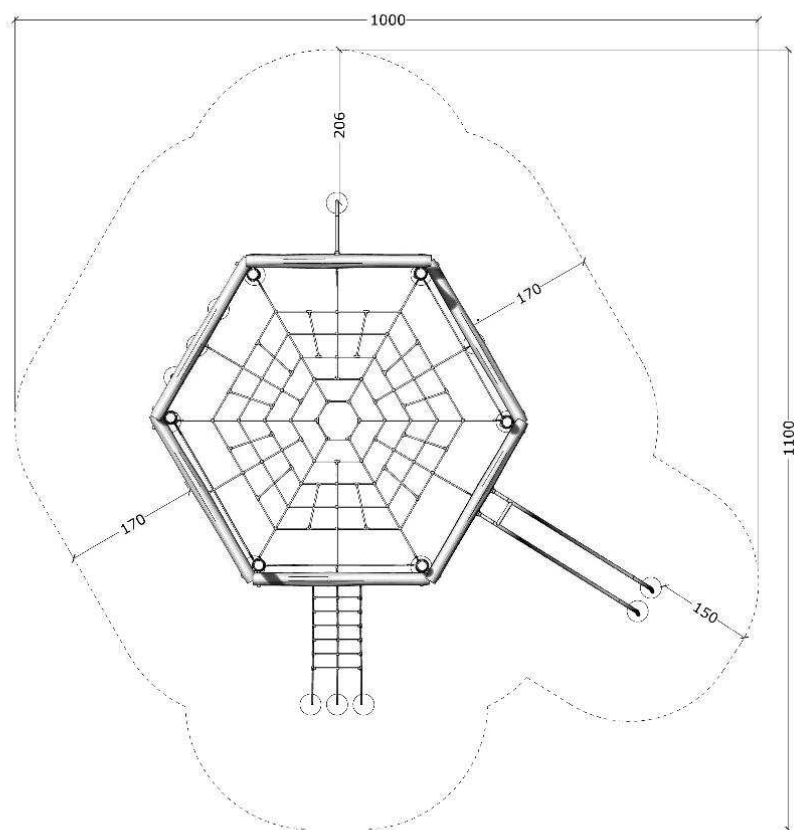

Serie: Balance

Vare nr.:G2600

Dato:12.3.2014

Aldersgruppe: 3+

Monteringstid:8 timer

Sikkerhedsareal:62 m2

Kræver faldunderlag:Ja

Faldhøjde:240 cm

Samlet vægt:375 kg

Største enkeltdel:400 cm

Vægt, største enkeltdel:35 kg

Serie: Balance

Vare nr.:G2600

Dato:12.3.2014

Aldersgruppe: 3+

Monteringstid:8 timer

Sikkerhedsareal:62 m2

Kræver faldunderlag:Ja

Faldhøjde:240 cm

Samlet vægt:375 kg

Største enkeltdel:400 cm

Vægt, største enkeltdel:35 kg