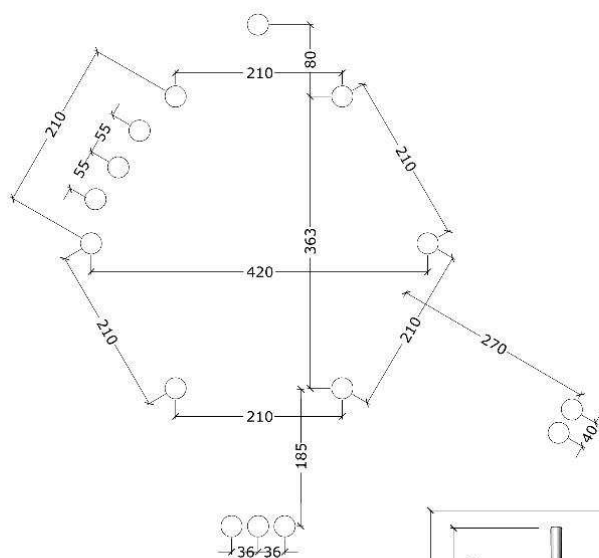

Serie: Balance

Vare nr.:G2600

Dato:12.3.2014

Aldersgruppe: 3+

Monteringstid:8 timer

Sikkerhedsareal:62 m2

Kræver faldunderlag:Ja

Faldhøjde:240 cm

Samlet vægt:375 kg

Største enkeltdel:400 cm

Vægt, største enkeltdel:35 kg

Serie: Balance

Vare nr.:G2600

Dato:12.3.2014

Aldersgruppe: 3+

Monteringstid:8 timer

Sikkerhedsareal:62 m2

Kræver faldunderlag:Ja

Faldhøjde:240 cm

Samlet vægt:375 kg

Største enkeltdel:400 cm

Vægt, største enkeltdel:35 kg