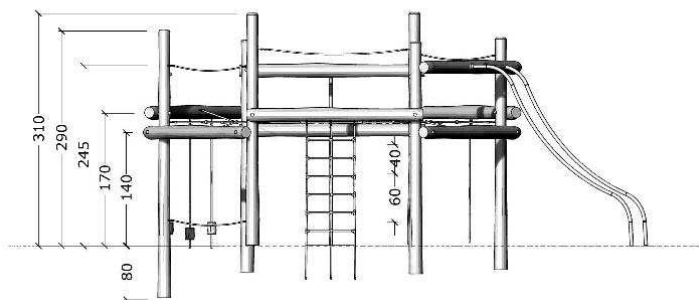

Serie: Balance

Vare nr.:G2600

Dato:12.3.2014

Aldersgruppe: 3+

Monteringstid:8 timer

Sikkerhedsareal:62 m2

Kræver faldunderlag:Ja

Faldhøjde:240 cm

Samlet vægt:375 kg

Største enkeltdel:400 cm

Vægt, største enkeltdel:35 kg

Serie: Balance

Vare nr.:G2600

Dato:12.3.2014

Aldersgruppe: 3+

Monteringstid:8 timer

Sikkerhedsareal:62 m2

Kræver faldunderlag:Ja

Faldhøjde:240 cm

Samlet vægt:375 kg

Største enkeltdel:400 cm

Vægt, største enkeltdel:35 kg