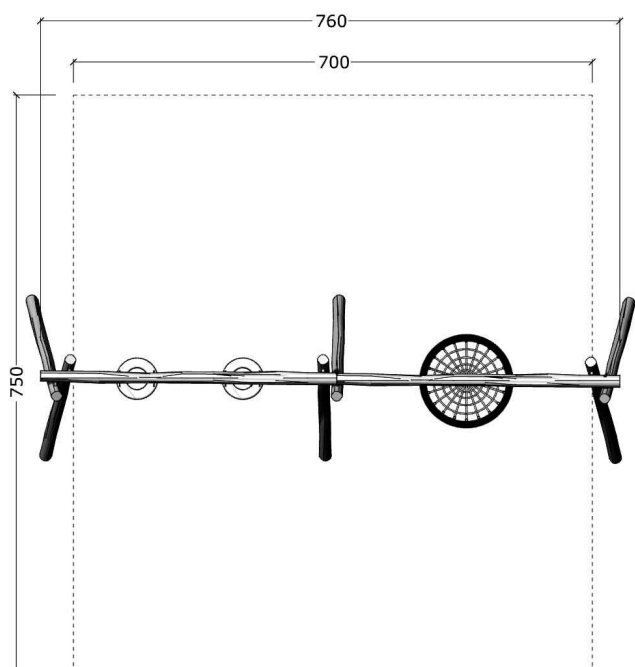

1024

Robinia gyngestativ med 1 Ø120 redegynge og 2 dækgynge

Datablad

Serie: Gyng

Vare nr.:1024

Dato:12.3.2014

Aldersgruppe: 3+

Monteringstid:76 timer

Sikkerhedsareal:57m2

Kræver faldunderlag:Ja

Faldhøjde: 150 cm

Samlet vægt:300kg

Største enkelt del:300 cm

Vægt, største enkelt del:60 kg