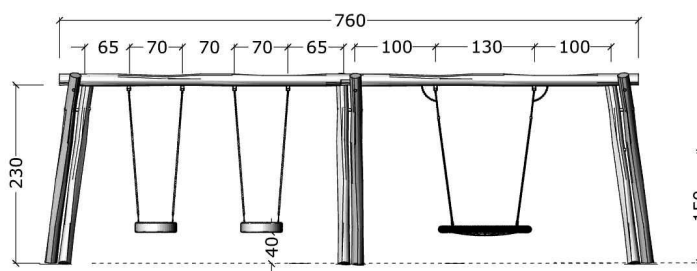

1024

Robinia gyngestativ med 1 Ø120 redegynge og 2 dækgynge

Datablad

Serie: Gyng

Vare nr.:1024

Dato:12.3.2014

Aldersgruppe: 3+

Monteringstid:76 timer

Sikkerhedsareal:57m2

Kræver faldunderlag:Ja

Faldhøjde: 150 cm

Samlet vægt:300kg

Største enkelt del:300 cm

Vægt, største enkelt del:60 kg