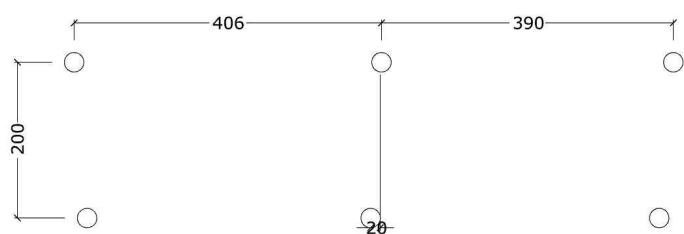

1024

Robinia gyngestativ med 1 Ø120 redegynge og 2 dækgynge

Datablad

Serie: Gyng

Vare nr.:1024

Dato:12.3.2014

Aldersgruppe: 3+

Monteringstid:76 timer

Sikkerhedsareal:57m2

Kræver faldunderlag:Ja

Faldhøjde: 150 cm

Samlet vægt:300kg

Største enkelt del:300 cm

Vægt, største enkelt del:60 kg