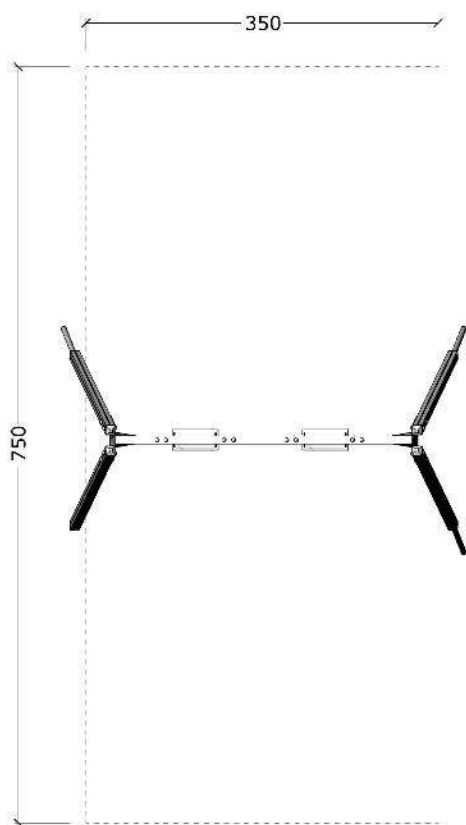

1046

Gyngestativ med ståloverligger, Douglas ben, incl jordanker og gummigynger

Datablad

Serie: Gyng

Vare nr.:1046

Dato:1.3.2016

Aldersgruppe: 3+

Monteringstid:5 timer

Sikkerhedsareal:26,5m²

Kræver faldunderlag:Ja

Faldhøjde: 150 cm

Samlet vægt:320kg

Største enkeltdel:330cm

Vægt, største enkeltdel:60 kg

GULDBORG
PLAYGROUNDS