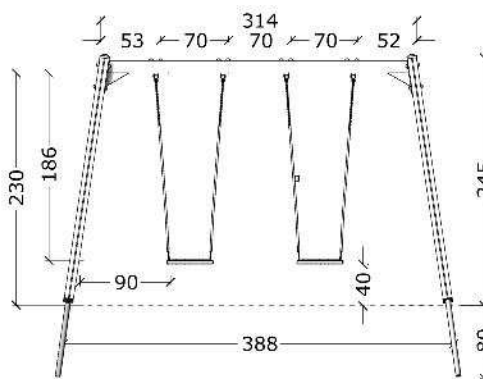

1046

Gyngestativ med ståloverligger, Douglas ben, incl jordanker og gummigynger

Datablad

Serie: Gyng

Vare nr.:1046

Dato:1.3.2016

Aldersgruppe: 3+

Monteringstid:5 timer

Sikkerhedsareal:26,5m²

Kræver faldunderlag:Ja

Faldhøjde: 150 cm

Samlet vægt:320kg

Største enkeltdel:330cm

Vægt, største enkeltdel:60 kg

GULDBORG
PLAYGROUNDS