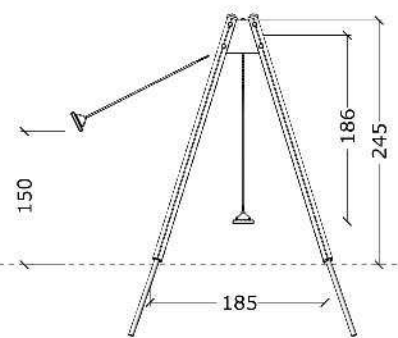

1046

Gyngestativ med ståloverligger, Douglas ben, incl jordanker og gummigynger

Datablad

Serie: Gyng

Vare nr.:1046

Dato:1.3.2016

Aldersgruppe: 3+

Monteringstid:5 timer

Sikkerhedsareal:26,5m²

Kræver faldunderlag:Ja

Faldhøjde: 150 cm

Samlet vægt:320kg

Største enkeltdel:330cm

Vægt, største enkeltdel:60 kg

GULDBORG
PLAYGROUNDS