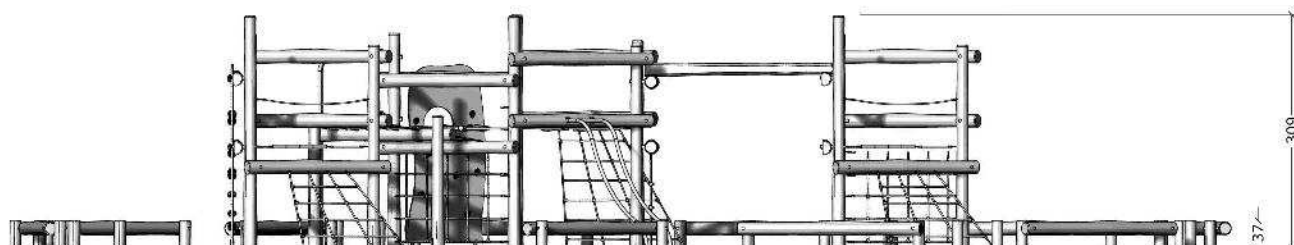

|                        |                          |                               |                  |
|------------------------|--------------------------|-------------------------------|------------------|
| Serie: Balance         | Vare nr.:3590            | Dato:12.3.2014                | Aldersgruppe: 3+ |
| Monteringstid:14 timer | Sikkerhedsareal:228 m2   | Kræver faldunderlag:Ja        | Faldhøjde:240 cm |
| Samlet vægt:1300 kg    | Største enkeltdel:400 cm | Vægt, største enkeltdel:35 kg |                  |