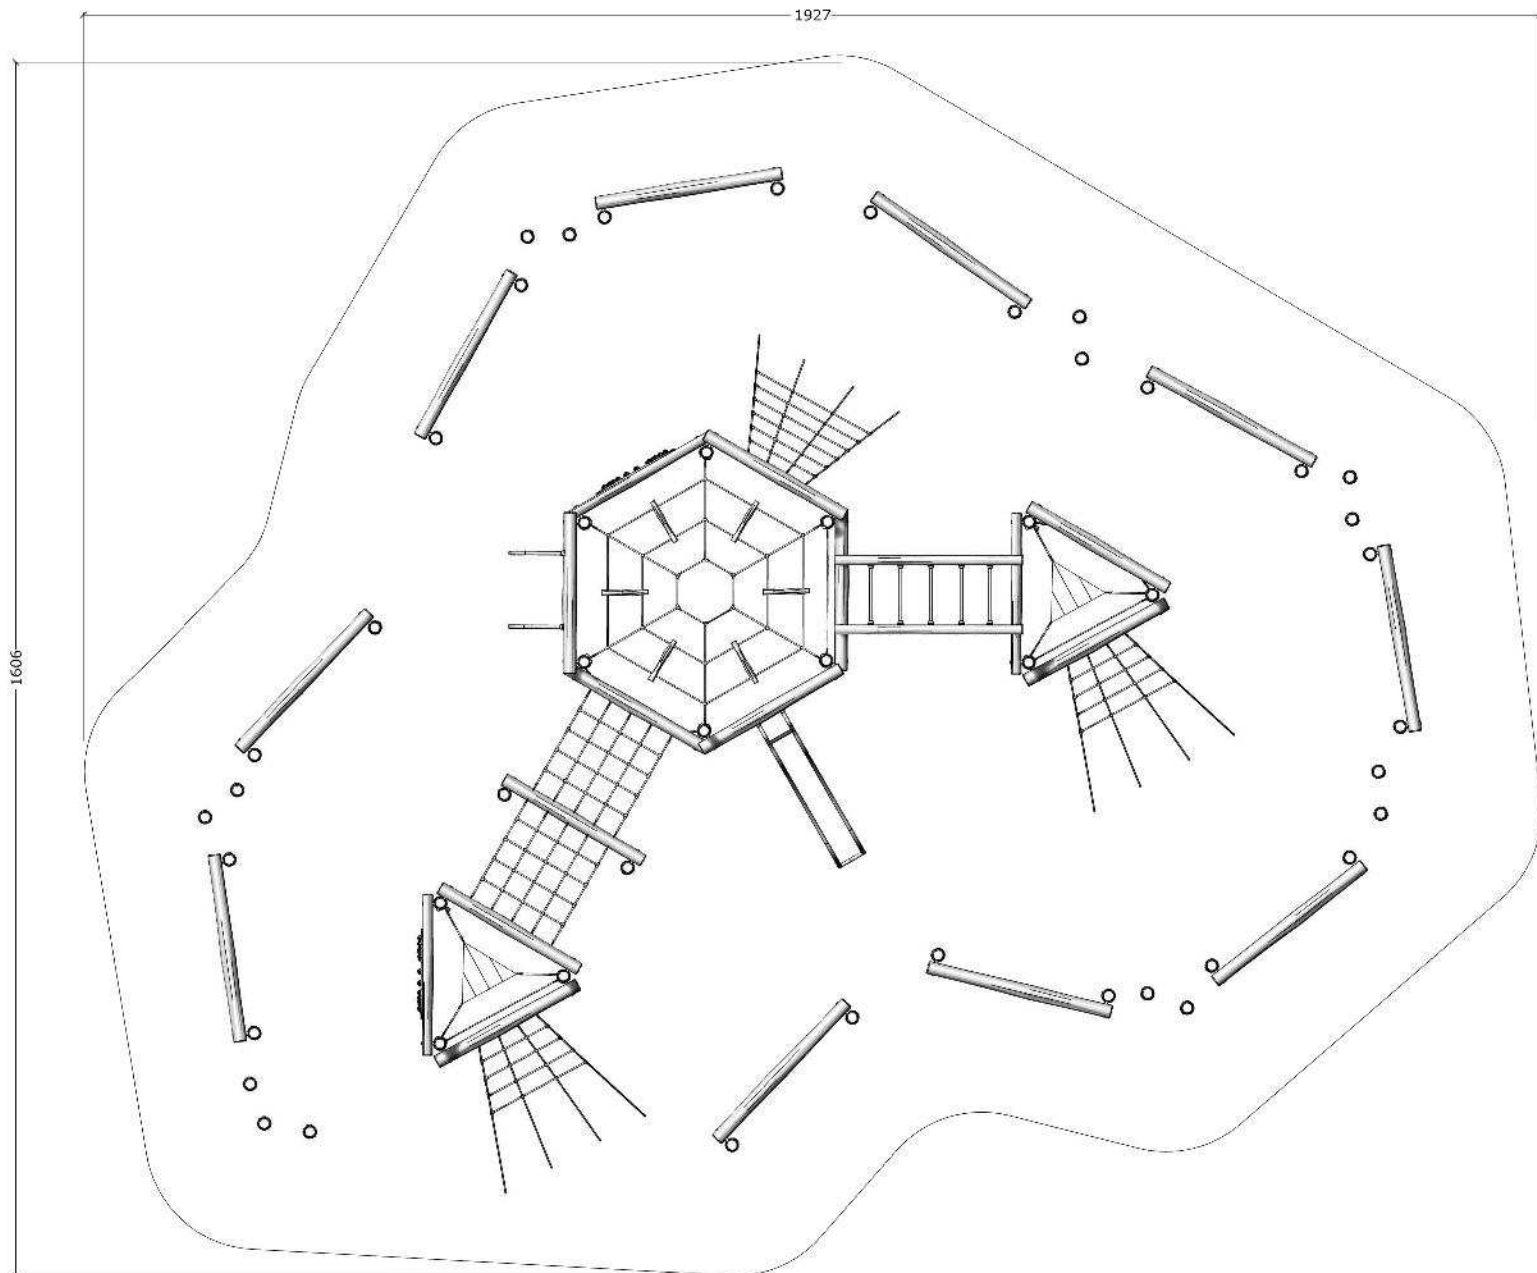

|                        |                          |                               |                  |
|------------------------|--------------------------|-------------------------------|------------------|
| Serie: Balance         | Vare nr.:3590            | Dato:12.3.2014                | Aldersgruppe: 3+ |
| Monteringstid:14 timer | Sikkerhedsareal:228 m2   | Kræver faldunderlag:Ja        | Faldhøjde:240 cm |
| Samlet vægt:1300 kg    | Største enkeltdel:400 cm | Vægt, største enkeltdel:35 kg |                  |