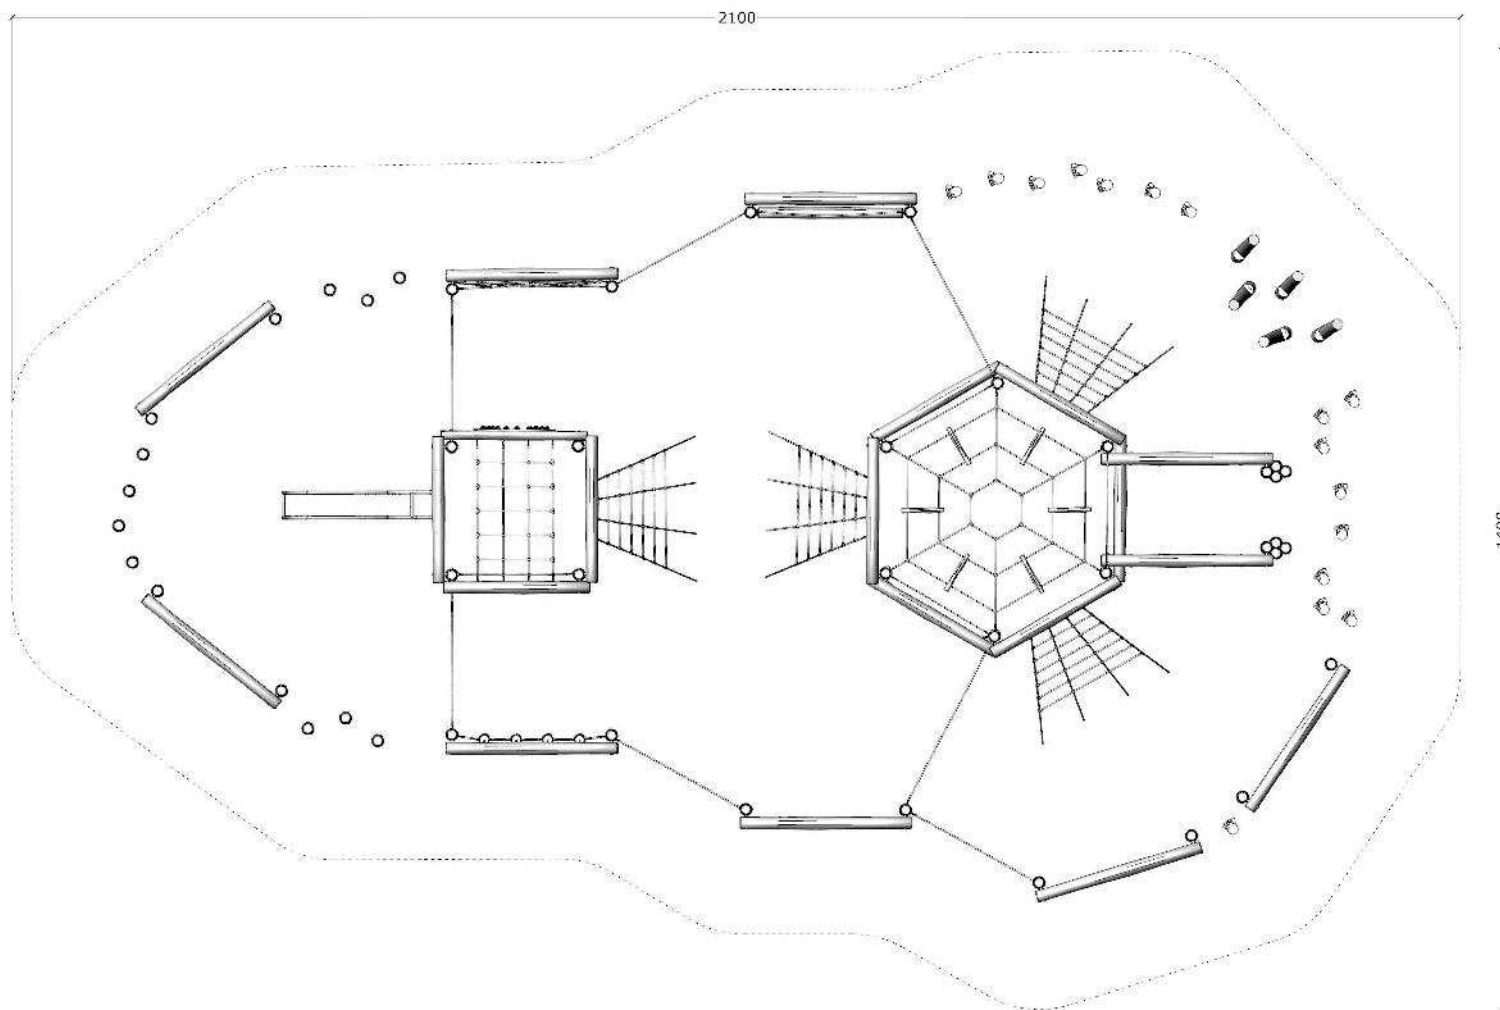

Serie: Balance	Vare nr.:3591	Dato:12.3.2014	Aldersgruppe: 3+
Monteringstid:25 timer	Sikkerhedsareal:225 m2	Kræver faldunderlag:Ja	Faldhøjde:240 cm
Samlet vægt:1300 kg	Største enkeltdel:400 cm	Vægt, største enkeltdel:35 kg	