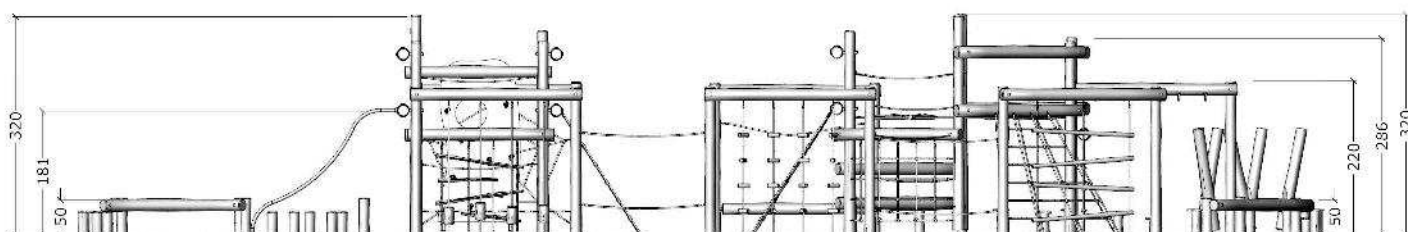

Serie: Balance	Vare nr.:3591	Dato:12.3.2014	Aldersgruppe: 3+
Monteringstid:25 timer	Sikkerhedsareal:225 m2	Kræver faldunderlag:Ja	Faldhøjde:240 cm
Samlet vægt:1300 kg	Største enkeltdel:400 cm	Vægt, største enkeltdel:35 kg	