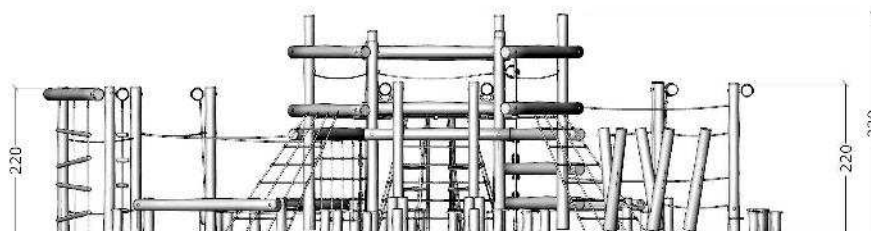

Serie: Balance	Vare nr.:3591	Dato:12.3.2014	Aldersgruppe: 3+
Monteringstid:25 timer	Sikkerhedsareal:225 m2	Kræver faldunderlag:Ja	Faldhøjde:240 cm
Samlet vægt:1300 kg	Største enkeltdel:400 cm	Vægt, største enkeltdel:35 kg	