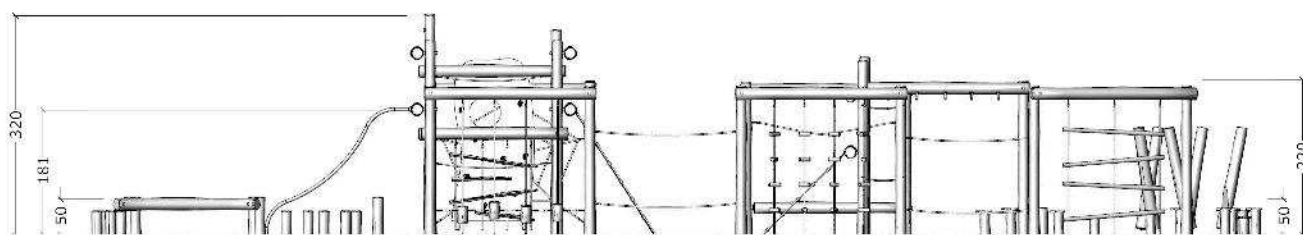

Serie: Balance

Vare nr.:3592

Dato:12.3.2014

Aldersgruppe: 3+

Monteringstid:25 timer

Sikkerhedsareal:192 m2

Kræver faldunderlag:Ja

Faldhøjde:240 cm

Samlet vægt:1000 kg

Største enkeltdel:400 cm

Vægt, største enkeltdel:35 kg

Serie: Balance	Vare nr.:3592	Dato:12.3.2014	Aldersgruppe: 3+
Monteringstid:25 timer	Sikkerhedsareal:192 m2	Kræver faldunderlag:Ja	Faldhøjde:240 cm
Samlet vægt:1000 kg	Største enkeltdel:400 cm	Vægt, største enkeltdel:35 kg	