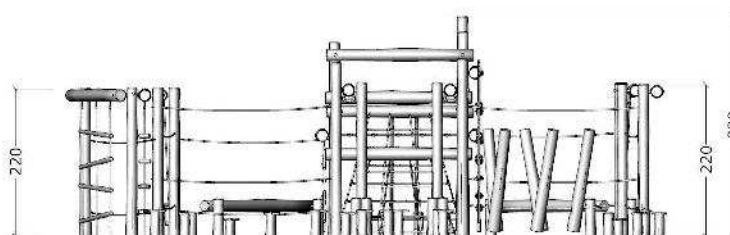

Serie: Balance

Vare nr.:3592

Dato:12.3.2014

Aldersgruppe: 3+

Monteringstid:25 timer

Sikkerhedsareal:192 m2

Kræver faldunderlag:Ja

Faldhøjde:240 cm

Samlet vægt:1000 kg

Største enkeltdel:400 cm

Vægt, største enkeltdel:35 kg

Serie: Balance	Vare nr.:3592	Dato:12.3.2014	Aldersgruppe: 3+
Monteringstid:25 timer	Sikkerhedsareal:192 m2	Kræver faldunderlag:Ja	Faldhøjde:240 cm
Samlet vægt:1000 kg	Største enkeltdel:400 cm	Vægt, største enkeltdel:35 kg	