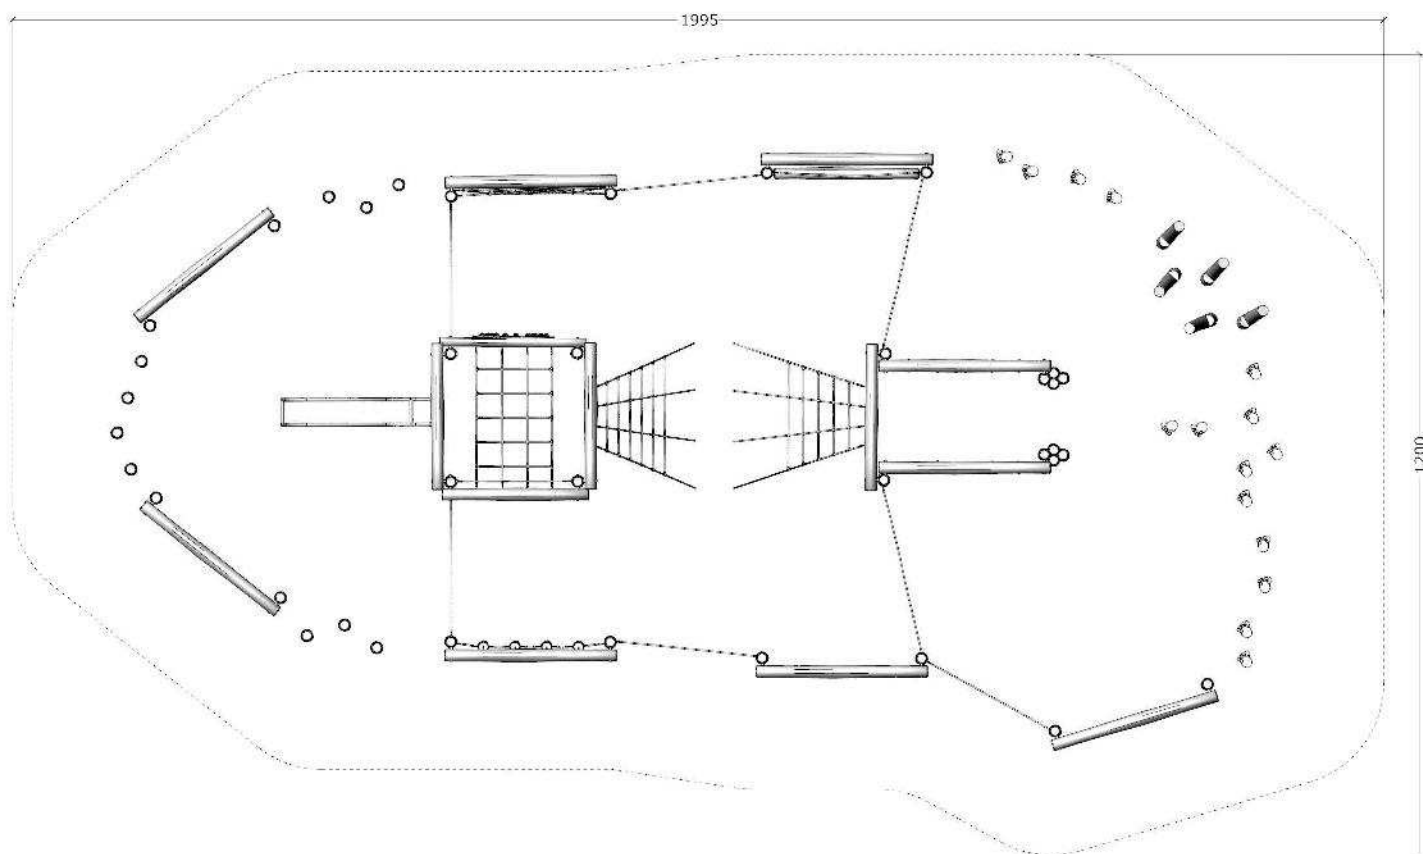

Serie: Balance

Vare nr.:3592

Dato:12.3.2014

Aldersgruppe: 3+

Monteringstid:25 timer

Sikkerhedsareal:192 m2

Kræver faldunderlag:Ja

Faldhøjde:240 cm

Samlet vægt:1000 kg

Største enkeltdel:400 cm

Vægt, største enkeltdel:35 kg

Serie: Balance	Vare nr.:3592	Dato:12.3.2014	Aldersgruppe: 3+
Monteringstid:25 timer	Sikkerhedsareal:192 m2	Kræver faldunderlag:Ja	Faldhøjde:240 cm
Samlet vægt:1000 kg	Største enkeltdel:400 cm	Vægt, største enkeltdel:35 kg	