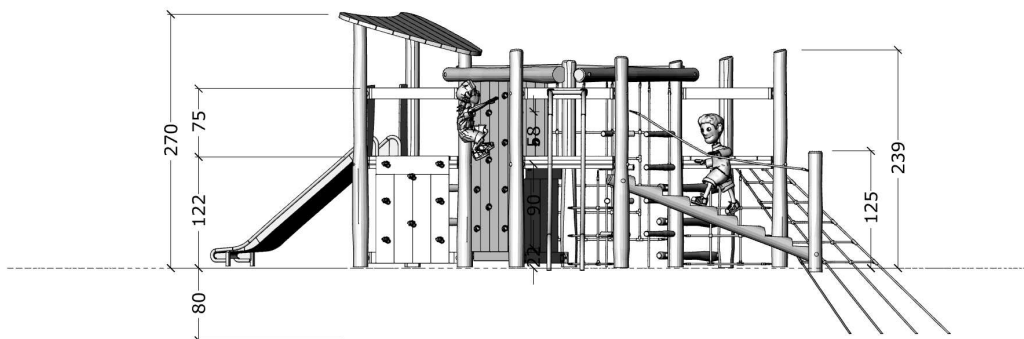

Sikkerhedsareal:66m2

Kræver faldunderlag:Ja

Faldhøjde:210 cm

Samlet vægt:680kg

Største enkeltdel:390cm

Vægt, største enkeltdel:35 kg

GULDBORG

60402

Robinia tårn, rutchebane, net, bjergplade, glidestænger, opgange.

Datablad

Serie: Tårne

Vare nr.:60402

Dato:12.3.2014

Aldersgruppe: 3+

Monteringstid:8 timer

Sikkerhedsareal:66m²

Kræver faldunderlag:Ja

Faldhøjde:210 cm

Samlet vægt:680kg

Største enkeltdel:390cm

Vægt, største enkeltdel:35 kg

GULDBORG