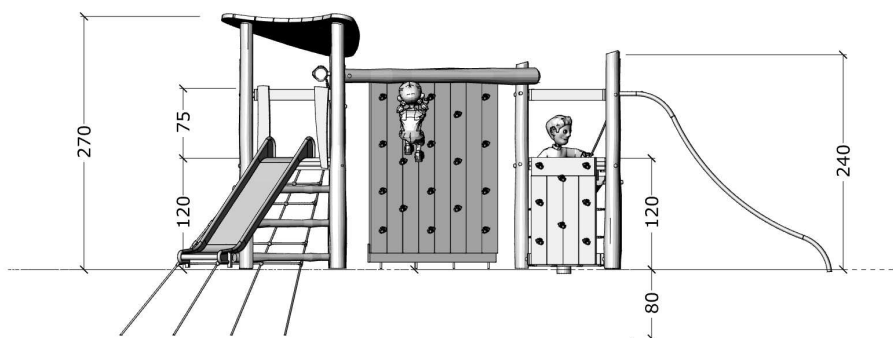

60402

Robinia tårn, rutchebane, net, bjergplade, glidestænger, opgange.

Datablad

Serie: Tårne

Vare nr.:60402

Dato:12.3.2014

Aldersgruppe: 3+

Monteringstid:8 timer

Sikkerhedsareal:66m2

Kræver faldunderlag:Ja

Faldhøjde:210 cm

Samlet vægt:680kg

Største enkeltdel:390cm

Vægt, største enkeltdel:35 kg

GULDBORG

60402

Robinia tårn, rutchebane, net, bjergplade, glidestænger, opgange.

Datablad

Serie: Tårne

Vare nr.:60402

Dato:12.3.2014

Aldersgruppe: 3+

Monteringstid:8 timer

Sikkerhedsareal:66m²

Kræver faldunderlag:Ja

Faldhøjde:210 cm

Samlet vægt:680kg

Største enkeltdel:390cm

Vægt, største enkeltdel:35 kg

GULDBORG