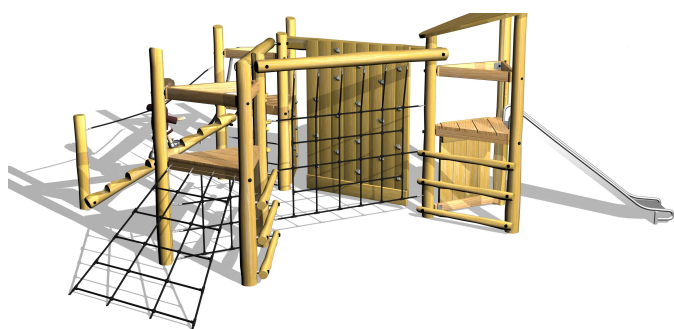

60402

Robinia tårn, rutchebane, net, bjergplade, glidestænger, opgange.

Datablad

Serie: Tårne

Vare nr.:60402

Dato:12.3.2014

Aldersgruppe: 3+

Monteringstid:8 timer

Sikkerhedsareal:66m2

Kræver faldunderlag:Ja

Faldhøjde:210 cm

Samlet vægt:680kg

Største enkeltdel:390cm

Vægt, største enkeltdel:35 kg

GULDBORG

60402

Robinia tårn, rutchebane, net, bjergplade, glidestænger, opgange.

Datablad

Serie: Tårne

Vare nr.:60402

Dato:12.3.2014

Aldersgruppe: 3+

Monteringstid:8 timer

Sikkerhedsareal:66m²

Kræver faldunderlag:Ja

Faldhøjde:210 cm

Samlet vægt:680kg

Største enkeltdel:390cm

Vægt, største enkeltdel:35 kg

GULDBORG