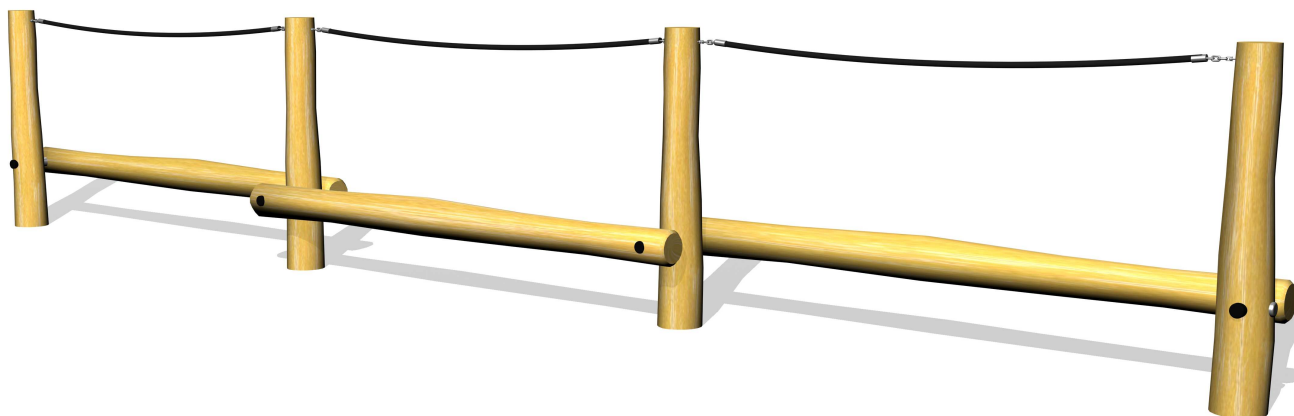

2914

Robinia tribbel balancebom med tov

Datablad

Serie: Balance

Vare nr.:2914

Dato:12.3.2014

Aldersgruppe: 1+

Monteringstid:5 timer

Sikkerhedsareal:27,5m<sup>2</sup>

Kræver faldunderlag:Nej

Faldhøjde:40 cm

Samlet vægt:100kg

Største enkelt del:200 cm

Vægt, største enkelt del:20 kg