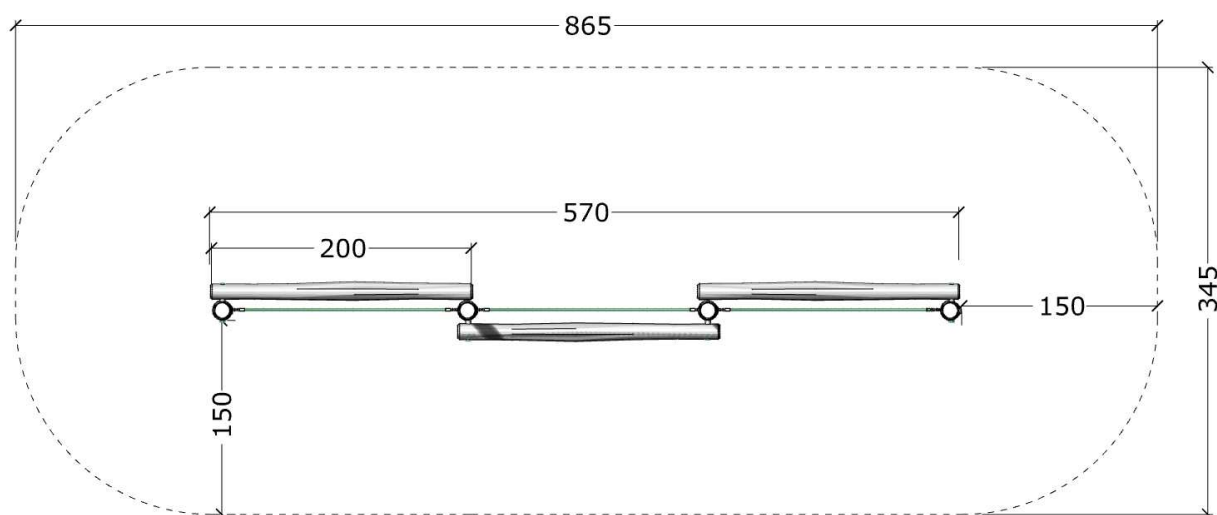

2914

Robinia tribbel balancebom med tov

Datablad

Serie: Balance

Vare nr.:2914

Dato:12.3.2014

Aldersgruppe: 1+

Monteringstid:5 timer

Sikkerhedsareal:27,5m<sup>2</sup>

Kræver faldunderlag:Nej

Faldhøjde:40 cm

Samlet vægt:100kg

Største enkelt del:200 cm

Vægt, største enkelt del:20 kg