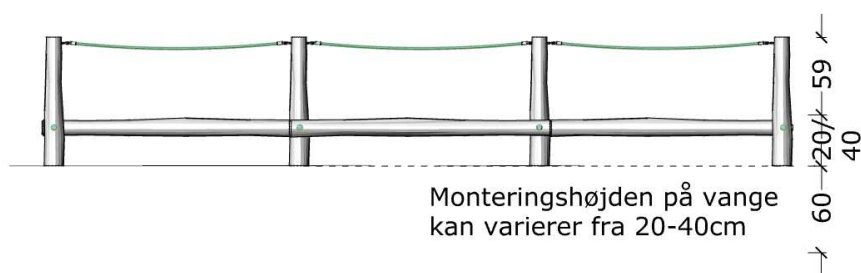

2914

Robinia tribbel balancebom med tov

Datablad

Serie: Balance

Vare nr.:2914

Dato:12.3.2014

Aldersgruppe: 1+

Monteringstid:5 timer

Sikkerhedsareal:27,5m<sup>2</sup>

Kræver faldunderlag:Nej

Faldhøjde:40 cm

Samlet vægt:100kg

Største enkelt del:200 cm

Vægt, største enkelt del:20 kg