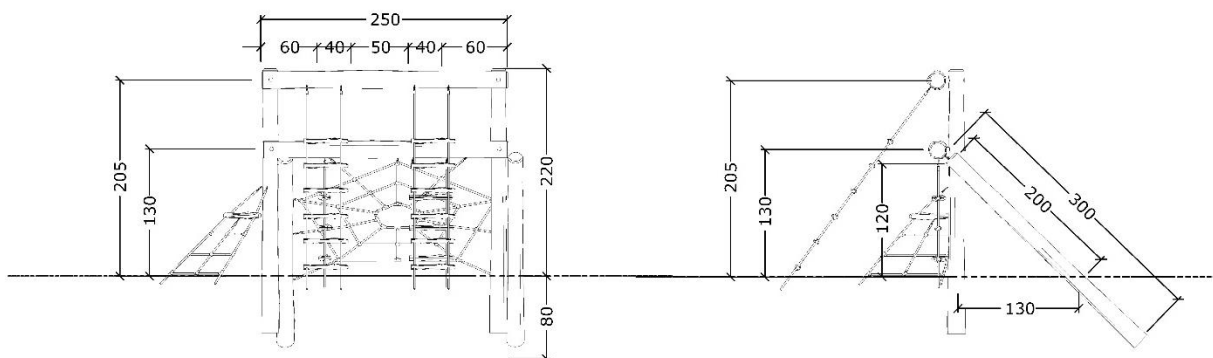

3525

Robinia galge med rebstiger, edderkopnet op lille skrånet

Datablad

Serie: Balance

Vare nr.:3525

Dato:1.8.16

Aldersgruppe: 3+

Monteringstid:6 timer

Sikkerhedsareal:35m2

Kræver faldunderlag:Ja

Faldhøjde:210 cm

Samlet vægt:300kg

Største enkeltdel:300 cm

Vægt, største enkeltdel:25 kg