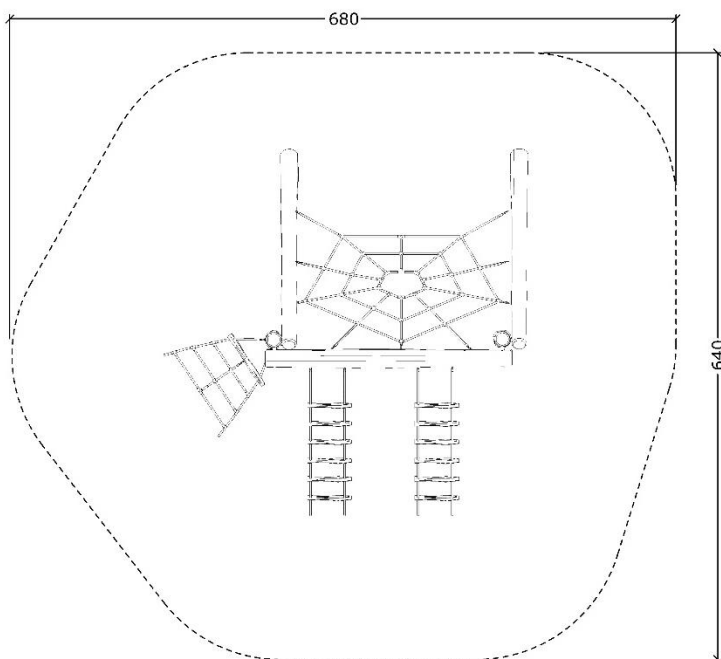

3525

Robinia galge med rebstiger, edderkopnet op lille skrånet

Datablad

Serie: Balance

Vare nr.:3525

Dato:1.8.16

Aldersgruppe: 3+

Monteringstid:6 timer

Sikkerhedsareal:35m2

Kræver faldunderlag:Ja

Faldhøjde:210 cm

Samlet vægt:300kg

Største enkeltdel:300 cm

Vægt, største enkeltdel:25 kg