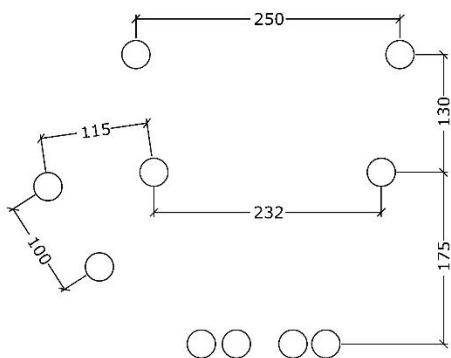

3525

Robinia galge med rebstiger, edderkopnet op lille skrånet

Datablad

Serie: Balance

Vare nr.:3525

Dato:1.8.16

Aldersgruppe: 3+

Monteringstid:6 timer

Sikkerhedsareal:35m2

Kræver faldunderlag:Ja

Faldhøjde:210 cm

Samlet vægt:300kg

Største enkeltdel:300 cm

Vægt, største enkeltdel:25 kg