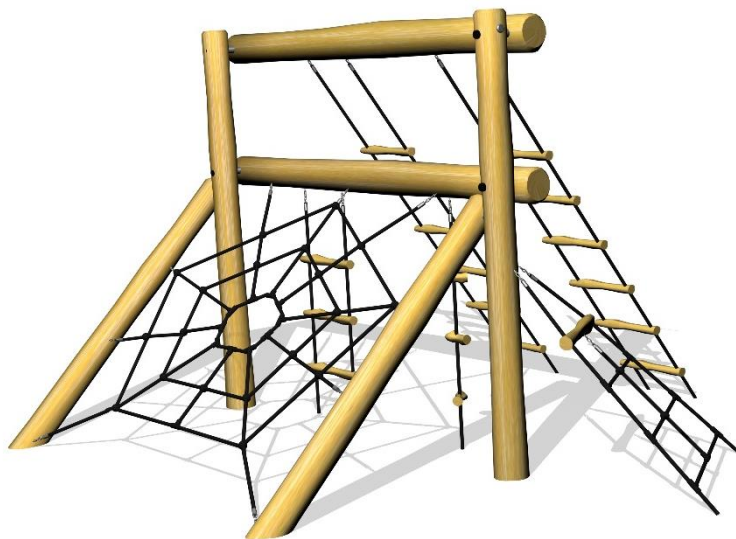

3525

Robinia galge med rebstiger, edderkopnet op lille skrånet

Datablad

Serie: Balance

Vare nr.:3525

Dato:1.8.16

Aldersgruppe: 3+

Monteringstid:6 timer

Sikkerhedsareal:35m2

Kræver faldunderlag:Ja

Faldhøjde:210 cm

Samlet vægt:300kg

Største enkeltdel:300 cm

Vægt, største enkeltdel:25 kg