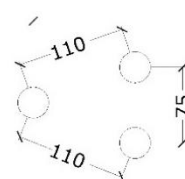

546

Serie: Balance	Vare nr.:3558	Dato:17.5.2017	Aldersgruppe: 3+
Monteringstid:4 timer	Sikkerhedsareal:41m2	Kræver faldunderlag:Ja	Faldhøjde:99 cm
Samlet vægt:170 kg	Største enkelt del:240 cm	Vægt, største enkelt del:20 kg	