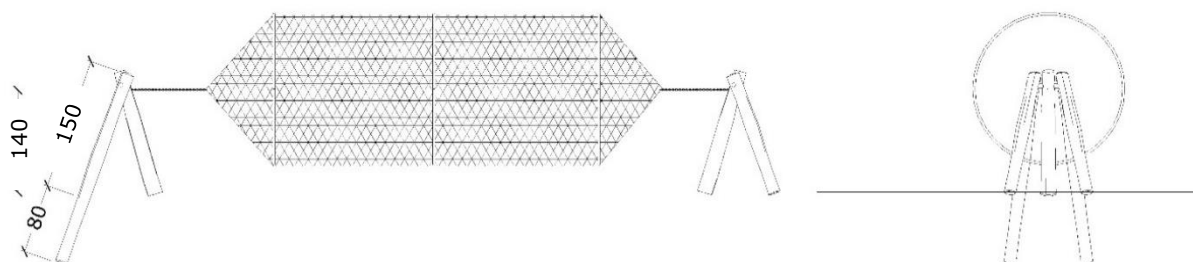

546

Serie: Balance	Vare nr.:3558	Dato:17.5.2017	Aldersgruppe: 3+
Monteringstid:4 timer	Sikkerhedsareal:41m2	Kræver faldunderlag:Ja	Faldhøjde:99 cm
Samlet vægt:170 kg	Største enkelt del:240 cm	Vægt, største enkelt del:20 kg	