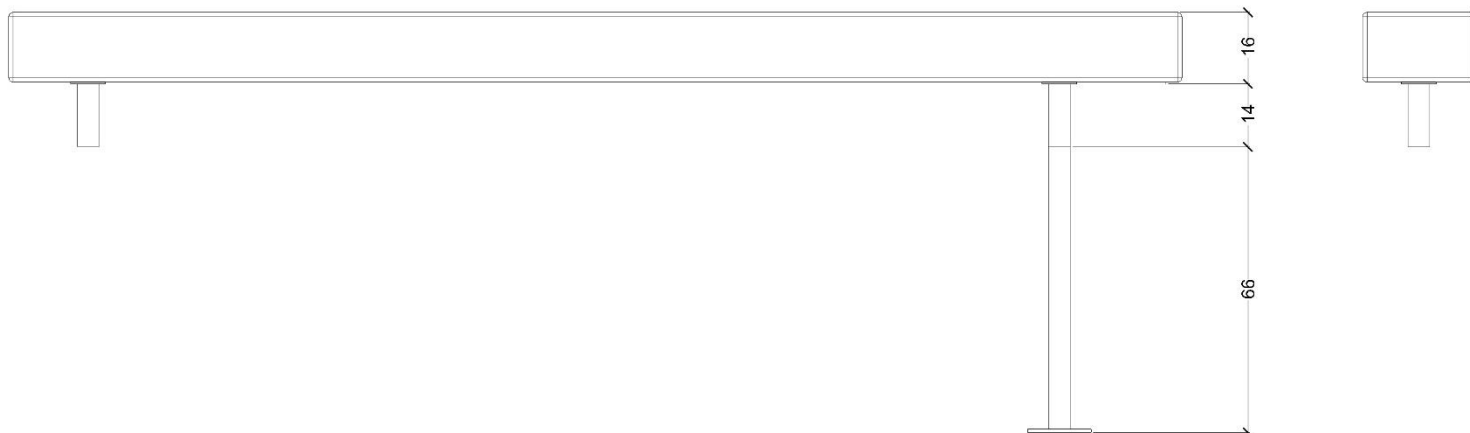

3683

Lærke svelle. sortbejset

Datablad

Serie: Parkour

Vare nr.:3683

Dato:1.12.2016

Aldersgruppe 1+

Monteringstid:2 timer

Sikkerhedsareal:

Kræver faldunderlag:Nej

Faldhøjde:30 cm

Samlet vægt:50kg

Største enkeltdel:270cm