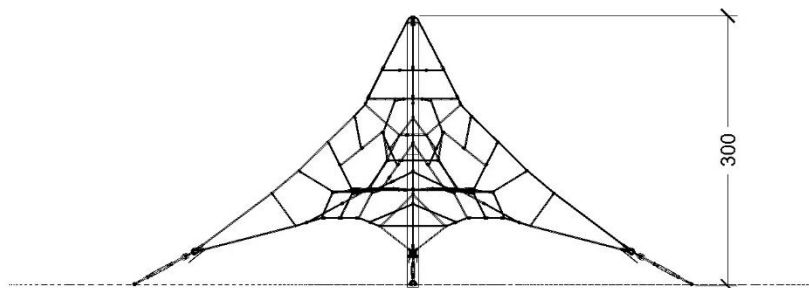

# 3702 Klatrepyramide H=300

Datablad

Mast i rustfrit stå Ø14 cm  
Net i 18mm flettet nylon reb  
Samlinger /connectors i aluminium  
3D net struktur

Serie: Balance	Vare nr.:3702	Dato:18.1.2017	Aldersgruppe: 3+
Monteringstid:8 timer	Sikkerhedsareal:50m2	Kræver faldunderlag:Ja	Faldhøjde 49 cm
Samlet vægt:265 kg	Største enkelt del:332 cm	Vægt, største enkelt del:220 kg	