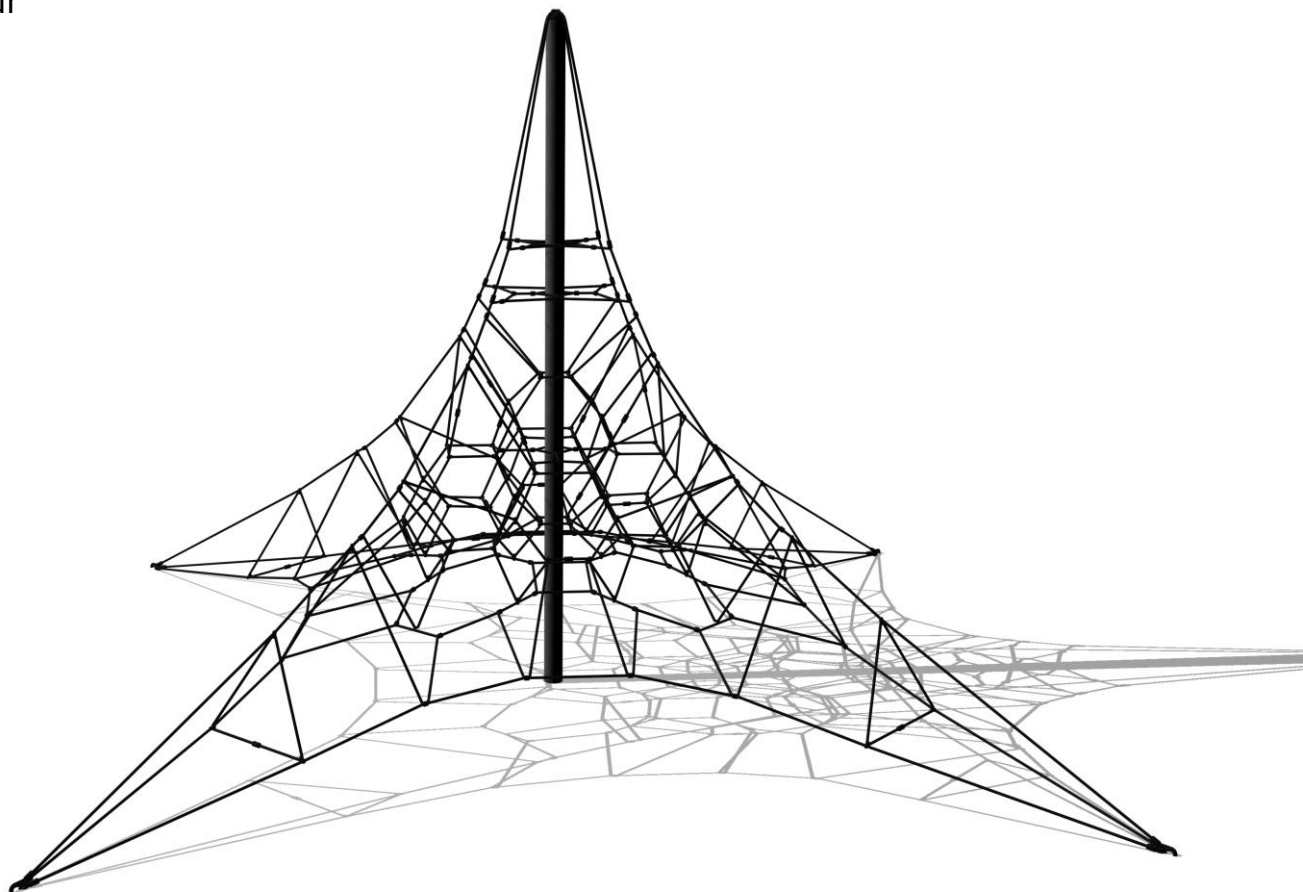

3706  
Klatrepyramide, 5 m

Datablad

Mast i rustfrit stå Ø14 cm  
Net i 18mm flettet nylon reb  
Samlinger /connectors i aluminium  
3D net struktur

Serie: Balance	Vare nr.:3706	Dato:18.1.2017	Aldersgruppe: 3+
Monteringstid:10 timer	Sikkerhedsareal:99m2	Kræver faldunderlag:Ja	Faldhøjde 71 cm
Samlet vægt:285kg	Største enkelt-del:538cm	Vægt, største enkelt-del:230kg	

Serie: Balance	Vare nr.:3706	Dato:18.1.2017	Aldersgruppe: 3+
Monteringstid:10 timer	Sikkerhedsareal:99m2	Kræver faldunderlag:Ja	Faldhøjde 71 cm
Samlet vægt:285kg	Største enkelt-del:538cm	Vægt, største enkelt-del:230kg	