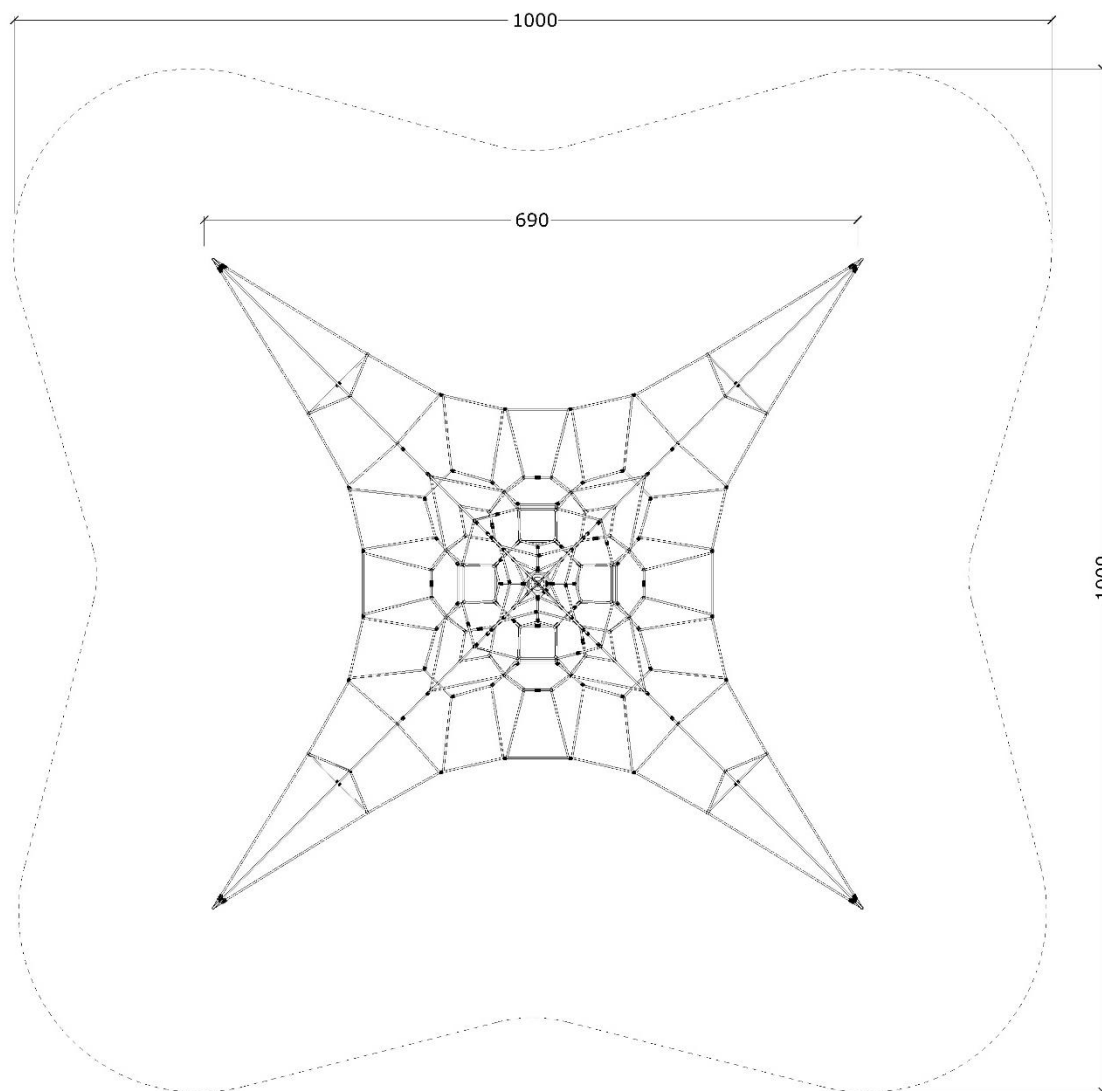

3706  
Klatrepyramide, 5 m

Datablad

Mast i rustfrit stå Ø14 cm  
Net i 18mm flettet nylon reb  
Samlinger /connectors i aluminium  
3D net struktur

Serie: Balance	Vare nr.:3706	Dato:18.1.2017	Aldersgruppe: 3+
Monteringstid:10 timer	Sikkerhedsareal:99m2	Kræver faldunderlag:Ja	Faldhøjde 71 cm
Samlet vægt:285kg	Største enkelt-del:538cm	Vægt, største enkelt-del:230kg	

Serie: Balance	Vare nr.:3706	Dato:18.1.2017	Aldersgruppe: 3+
Monteringstid:10 timer	Sikkerhedsareal:99m2	Kræver faldunderlag:Ja	Faldhøjde 71 cm
Samlet vægt:285kg	Største enkelt-del:538cm	Vægt, største enkelt-del:230kg	