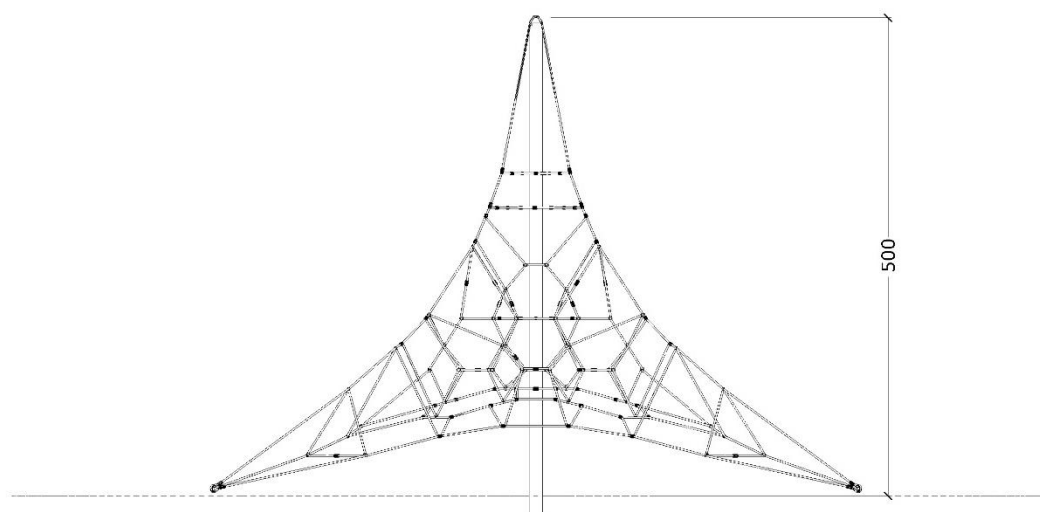

3706  
Klatrepyramide, 5 m

Datablad

Mast i rustfrit stå Ø14 cm  
Net i 18mm flettet nylon reb  
Samlinger /connectors i aluminium  
3D net struktur

Serie: Balance	Vare nr.:3706	Dato:18.1.2017	Aldersgruppe: 3+
Monteringstid:10 timer	Sikkerhedsareal:99m2	Kræver faldunderlag:Ja	Faldhøjde 71 cm
Samlet vægt:285kg	Største enkelt-del:538cm	Vægt, største enkelt-del:230kg	

Serie: Balance	Vare nr.:3706	Dato:18.1.2017	Aldersgruppe: 3+
Monteringstid:10 timer	Sikkerhedsareal:99m2	Kræver faldunderlag:Ja	Faldhøjde 71 cm
Samlet vægt:285kg	Største enkelt-del:538cm	Vægt, største enkelt-del:230kg	