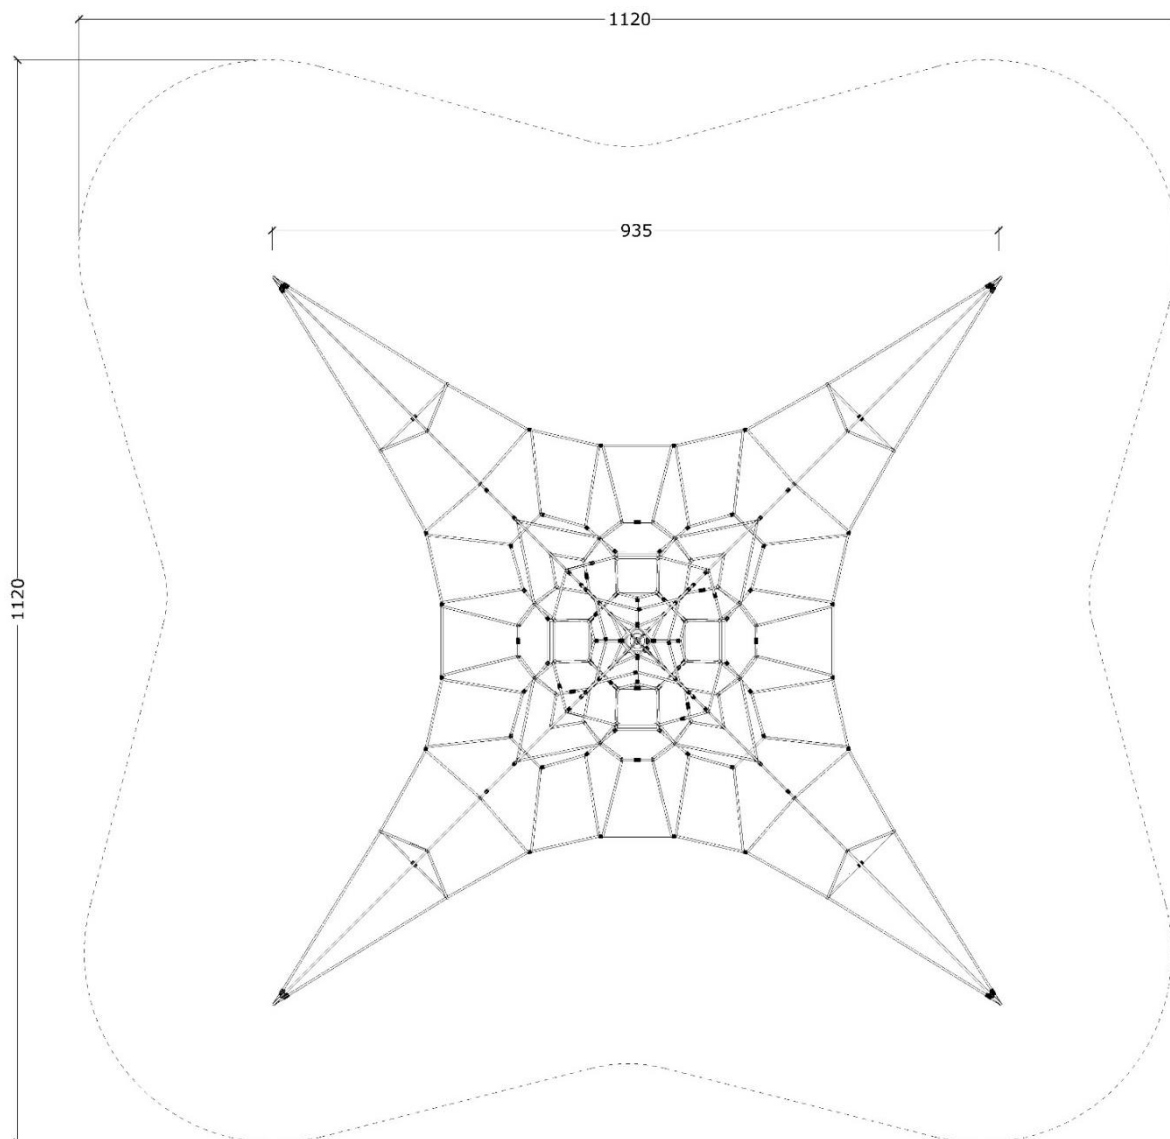

3708  
Klatrepyramide, 6 m

Datablad

Mast i rustfrit stå Ø14 cm  
Net i 18mm flettet nylon reb  
Samlinger /connectors i aluminium  
3D net struktur

Serie: Balance	Vare nr.:3708	Dato:18.1.2017	Aldersgruppe: 3+
Monteringstid:10 timer	Sikkerhedsareal:127m2	Kræver faldunderlag:Ja	Faldhøjde 70 cm
Samlet vægt:320kg	Største enkelt del:600cm	Vægt, største enkelt del:260 kg	

Serie: Balance	Vare nr.:3708	Dato:18.1.2017	Aldersgruppe: 3+
Monteringstid:10 timer	Sikkerhedsareal:127m2	Kræver faldunderlag:Ja	Faldhøjde 70 cm
Samlet vægt:320kg	Største enkeltdel:600cm	Vægt, største enkeltdel:260 kg	