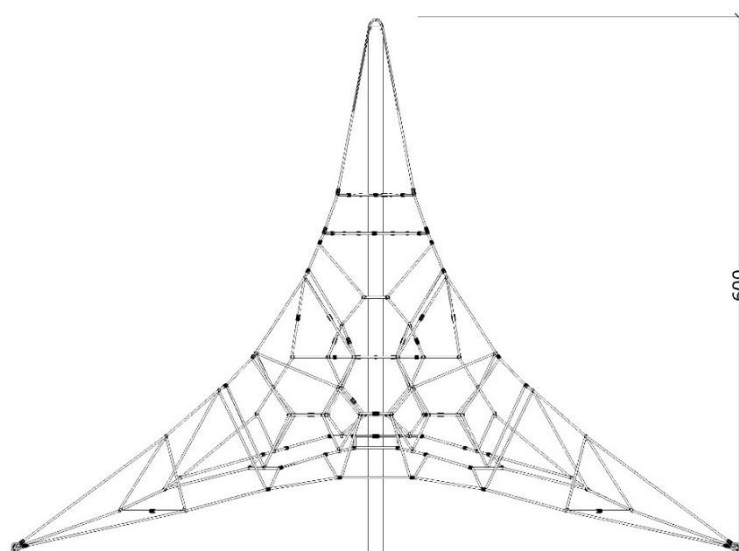

3708  
Klatrepyramide, 6 m

Datablad

Mast i rustfrit stå Ø14 cm  
Net i 18mm flettet nylon reb  
Samlinger /connectors i aluminium  
3D net struktur

Serie: Balance	Vare nr.:3708	Dato:18.1.2017	Aldersgruppe: 3+
Monteringstid:10 timer	Sikkerhedsareal:127m2	Kræver faldunderlag:Ja	Faldhøjde 70 cm
Samlet vægt:320kg	Største enkelt del:600cm	Vægt, største enkelt del:260 kg	

Serie: Balance	Vare nr.:3708	Dato:18.1.2017	Aldersgruppe: 3+
Monteringstid:10 timer	Sikkerhedsareal:127m2	Kræver faldunderlag:Ja	Faldhøjde 70 cm
Samlet vægt:320kg	Største enkeltdel:600cm	Vægt, største enkeltdel:260 kg	