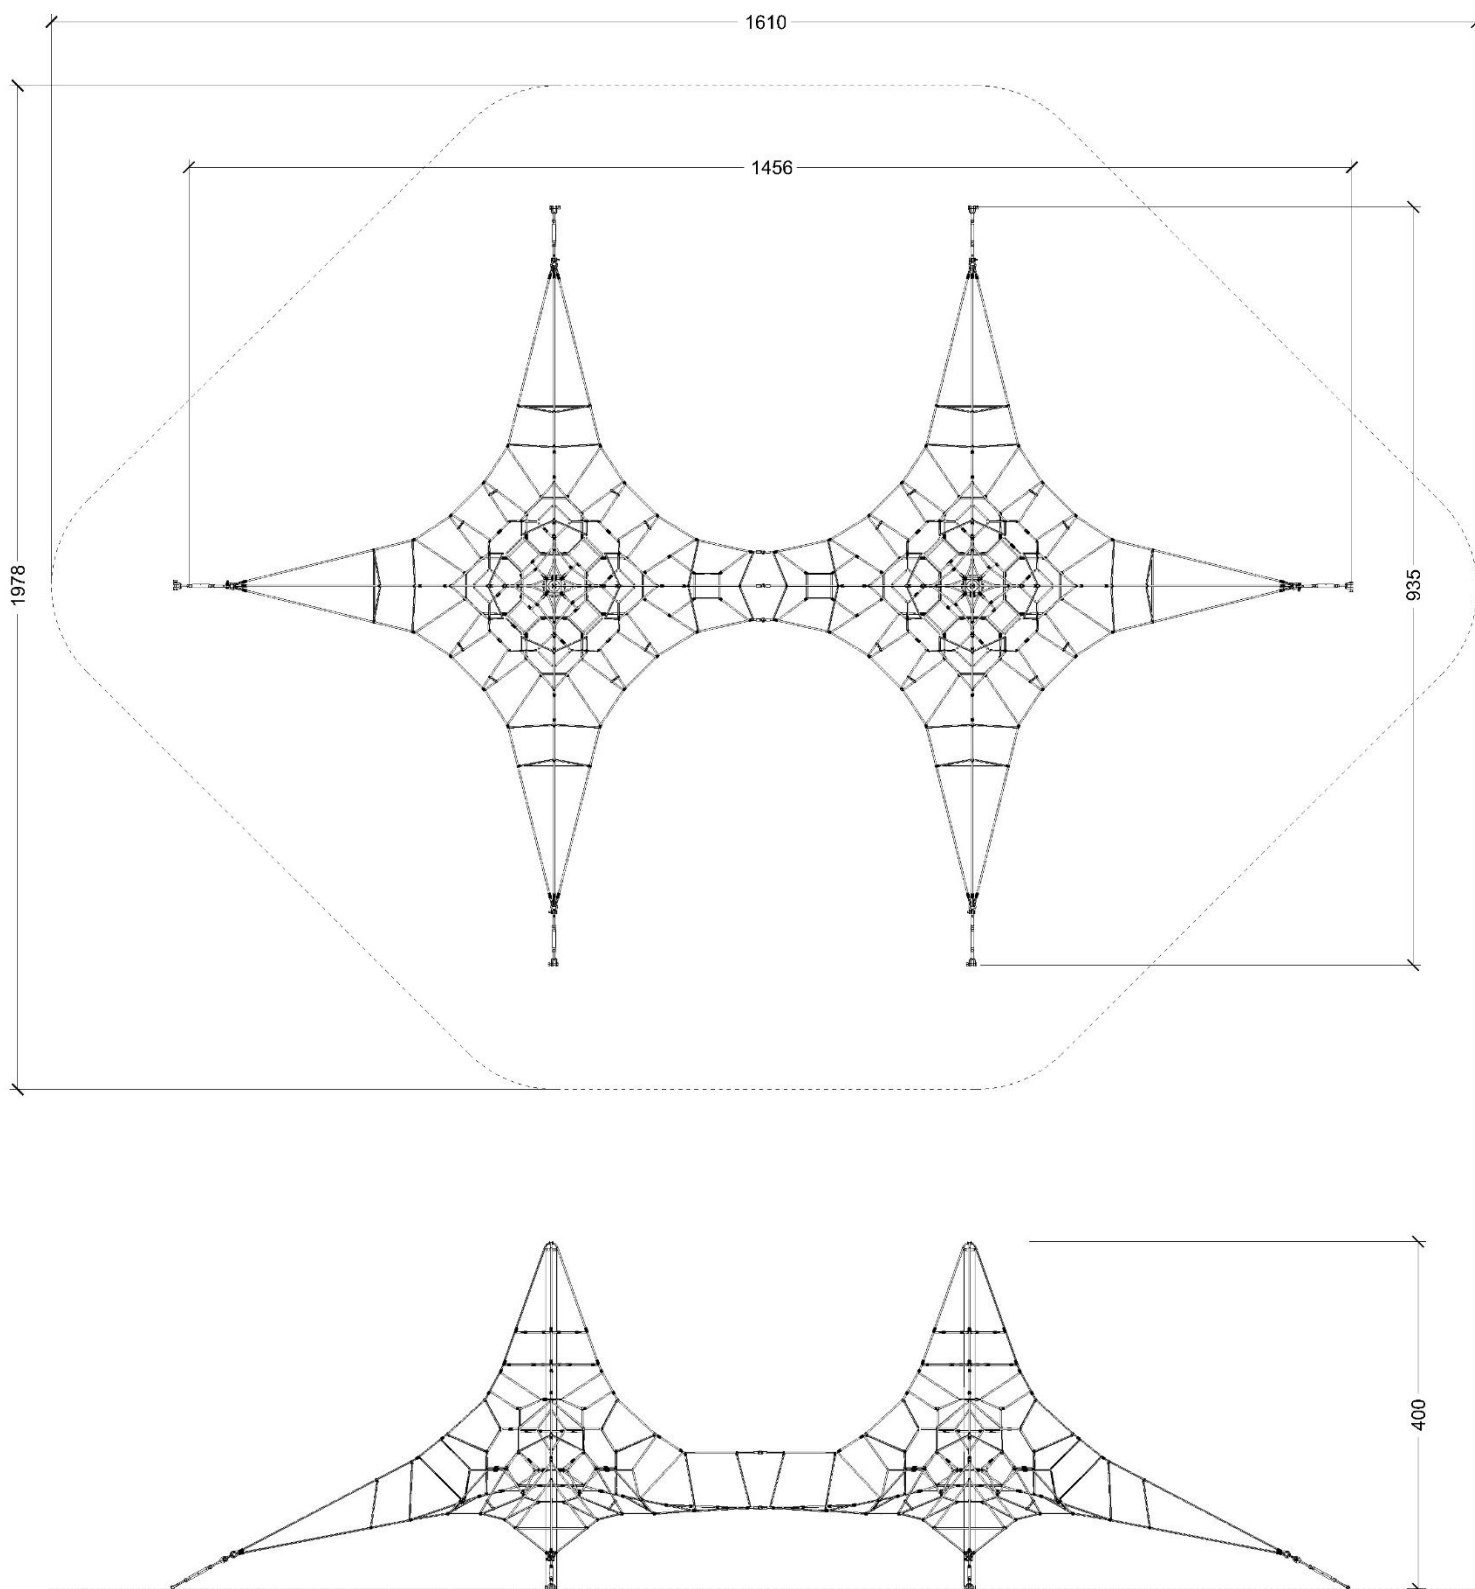

3712 Dobbelt Klatrepyramide H=400

Datablad

Mast i rustfrit stå Ø14 cm
Net i 18mm flettet nylon reb
Samlinger /connectors i aluminium
3D net struktur

Serie: Balance	Vare nr.:3712	Dato:18.1.2017	Aldersgruppe: 3+
Monteringstid:16 timer	Sikkerhedsareal:202m2	Kræver faldunderlag:Ja	Faldhøjde 110 cm
Samlet vægt:510kg	Største enkeltdel:423 cm	Vægt, største enkeltdel:420 kg	

Serie: Balance	Vare nr.:3712	Dato:18.1.2017	Aldersgruppe: 3+
Monteringstid:16 timer	Sikkerhedsareal:202m2	Kræver faldunderlag:Ja	Faldhøjde 110 cm
Samlet vægt:510kg	Største enkelt del:423 cm	Vægt, største enkelt del:420 kg	