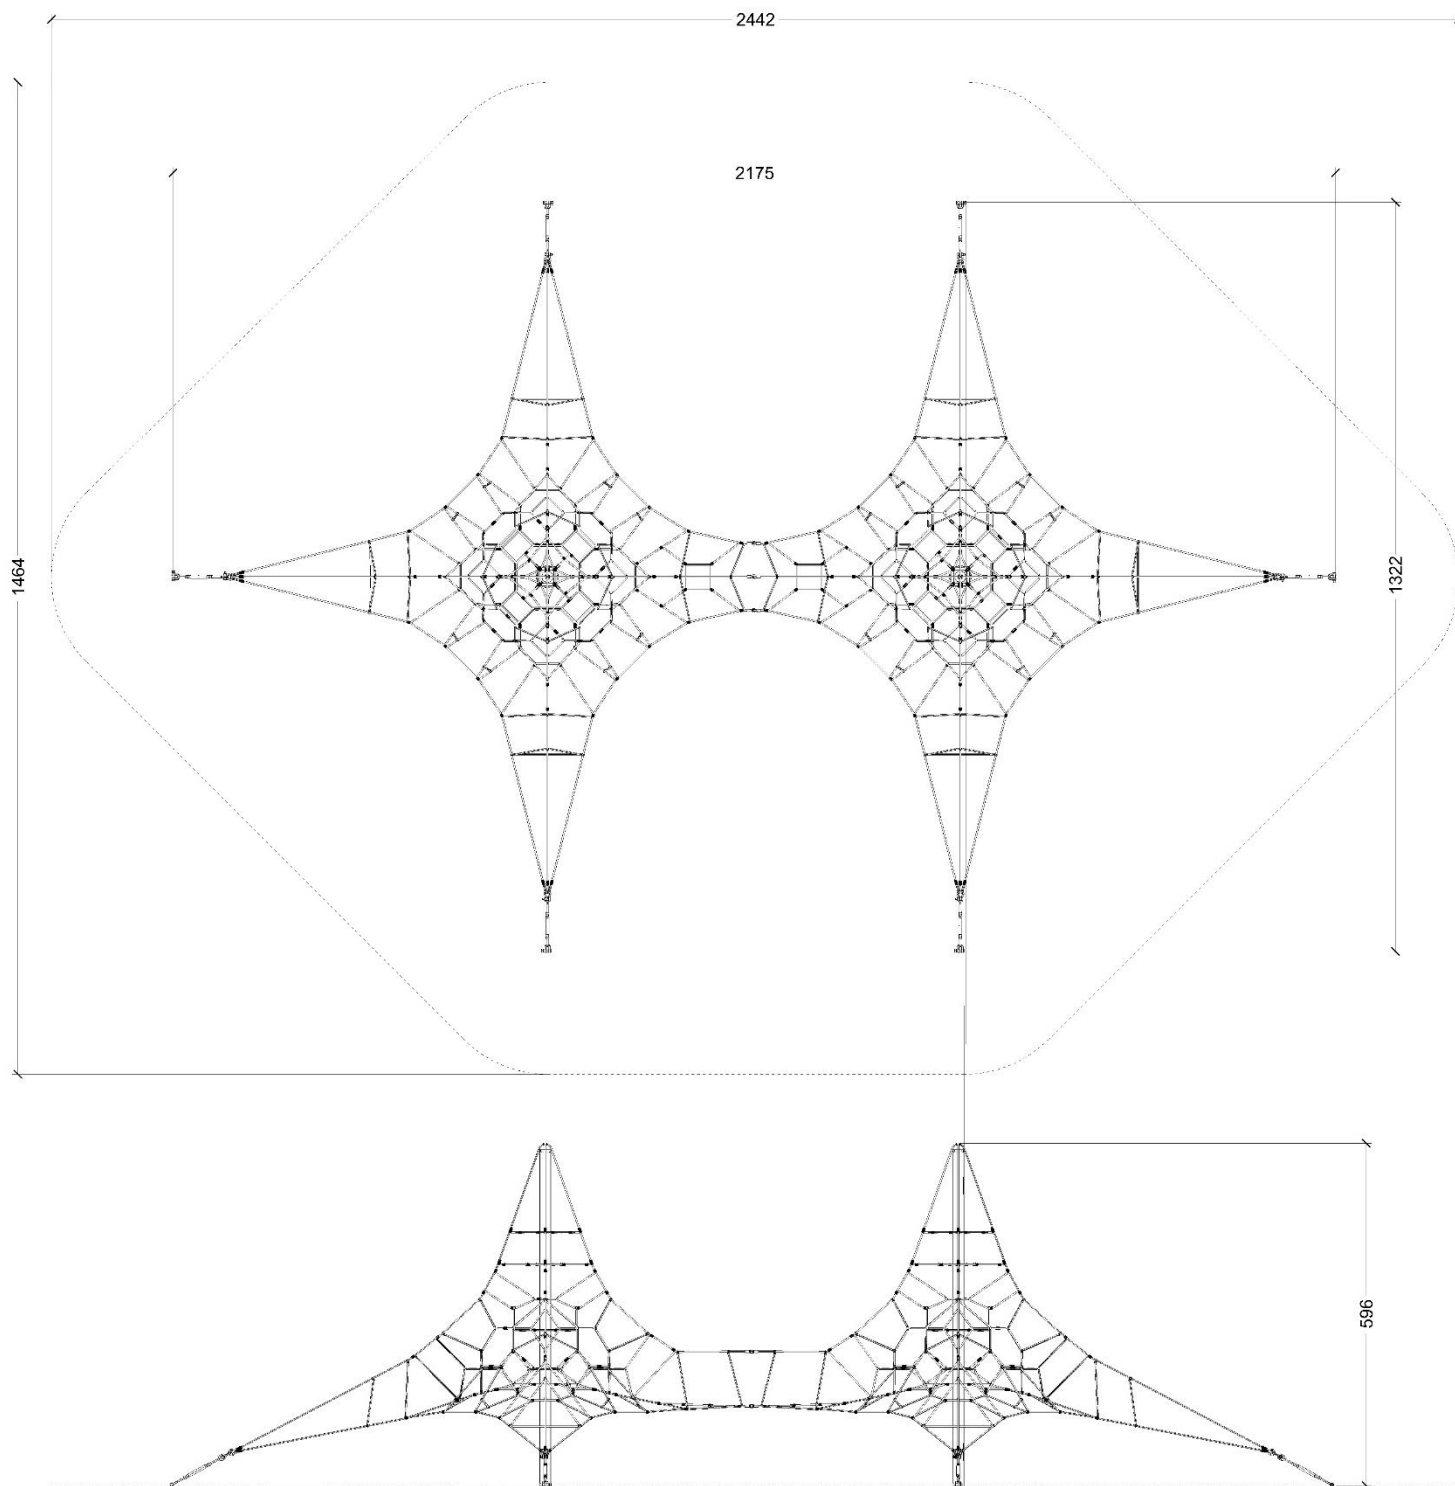

3714 Dobbelt Klatrepyramide H=600

Datablad

Mast i rustfrit stå Ø14 cm
Net i 18mm flettet nylon reb
Samlinger /connectors i aluminium
3D net struktur

Serie: Balance	Vare nr.:3714	Dato:18.1.2017	Aldersgruppe: 3+
Monteringstid:16 timer	Sikkerhedsareal:361m2	Kræver faldunderlag:Ja	Faldhøjde 131cm
Samlet vægt:600kg	Største enkelt del:600cm	Vægt, største enkelt del:240kg	

Serie: Balance	Vare nr.:3714	Dato:18.1.2017	Aldersgruppe: 3+
Monteringstid:16 timer	Sikkerhedsareal:326m2	Kræver faldunderlag:Ja	Faldhøjde 72 cm
Samlet vægt:800kg	Største enkelt del:700 cm	Vægt, største enkelt del:180 kg	