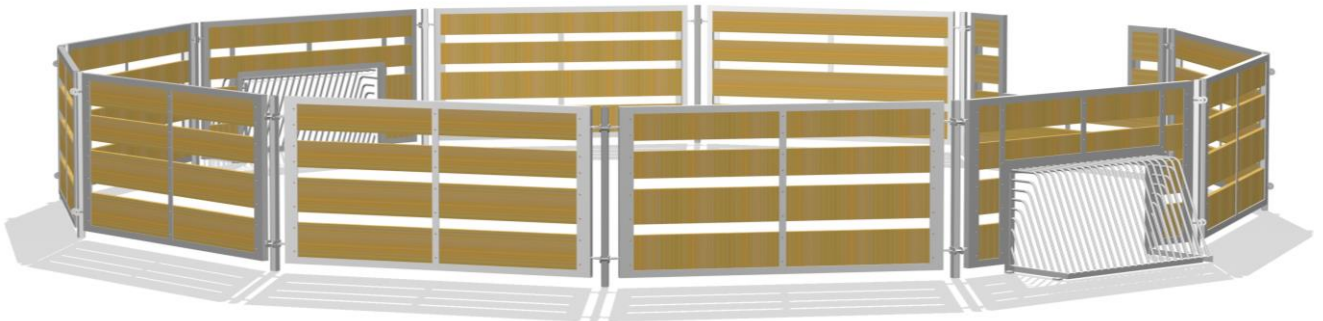

*Du skal vide at du kan tilkøbe en låge med til din Multibane.  
Så kan man nemt komme ind og ud  
– f.eks. med en fejmaskine!*

Serie: Multibaner	Vare nr.: 52328	Dato: 20.07.2018	Aldersgruppe: 1+
Kræver faldunderlag: -	Sikkerhedsareal: -	Faldhøjde: -	Monteringstid: 12 timer
Antal montører: 2	Samlet vægt:	Største enkelt del: 184,9 cm	Vægt, største enkelt del: 50 kg
Kg beton pr hul: 25 kg	Forboret: -	Leveres samlet: Nej	Handicap venligt: Ja