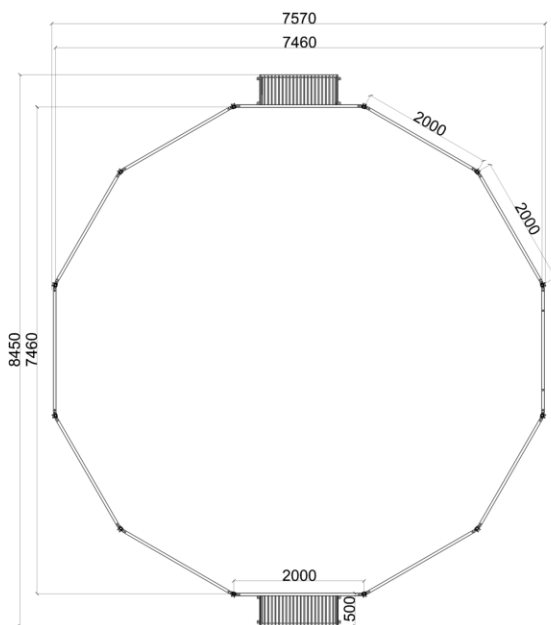

*Du skal vide at du kan tilkøbe en låge med til din Multibane.  
Så kan man nemt komme ind og ud  
– f.eks. med en fejmaskine!*

Serie: Multibaner	Vare nr.: 52328	Dato: 20.07.2018	Aldersgruppe: 1+
Kræver faldunderlag: -	Sikkerhedsareal: -	Faldhøjde: -	Monteringstid: 12 timer
Antal montører: 2	Samlet vægt:	Største enkelt del: 184,9 cm	Vægt, største enkelt del: 50 kg
Kg beton pr hul: 25 kg	Forboret: -	Leveres samlet: Nej	Handicap venligt: Ja