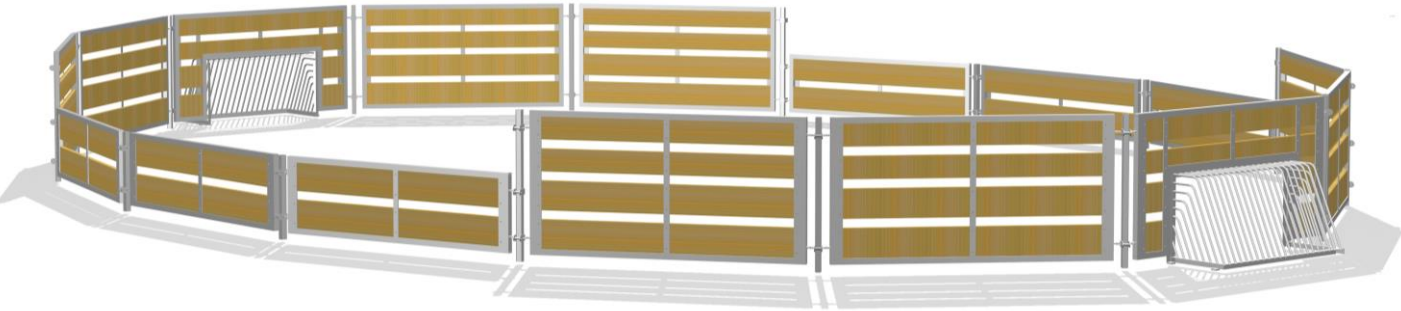

*Du skal vide at du kan tilkøbe en låge med til din Multibaner.
Så kan man nemt komme ind og ud
– f.eks. med en fejmaskine!*

Serie: Multibaner	Vare nr.: 52330	Dato: 20.07.2018	Aldersgruppe: 1+
Kræver faldunderlag: Nej	Sikkerhedsareal: -	Faldhøjde: -	Monteringstid: 14 timer
Antal montører: 2	Samlet vægt:	Største enkelt del: 184,9 cm	Vægt, største enkelt del: 50 kg
Kg beton pr hul: 25 kg	Forboret: -	Leveres samlet: Nej	Handicap venligt: Ja