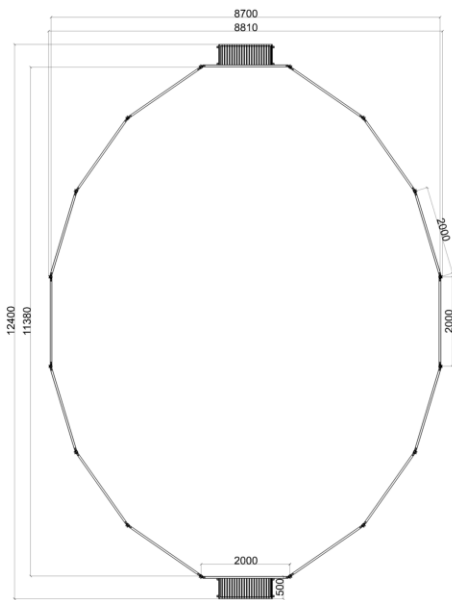

*Du skal vide at du kan tilkøbe en låge med til din Multibaner.
Så kan man nemt komme ind og ud
– f.eks. med en fejmaskine!*

Serie: Multibaner	Vare nr.: 52330	Dato: 20.07.2018	Aldersgruppe: 1+
Kræver faldunderlag: Nej	Sikkerhedsareal: -	Faldhøjde: -	Monteringstid: 14 timer
Antal montører: 2	Samlet vægt:	Største enkelt del: 184,9 cm	Vægt, største enkelt del: 50 kg
Kg beton pr hul: 25 kg	Forboret: -	Leveres samlet: Nej	Handicap venligt: Ja