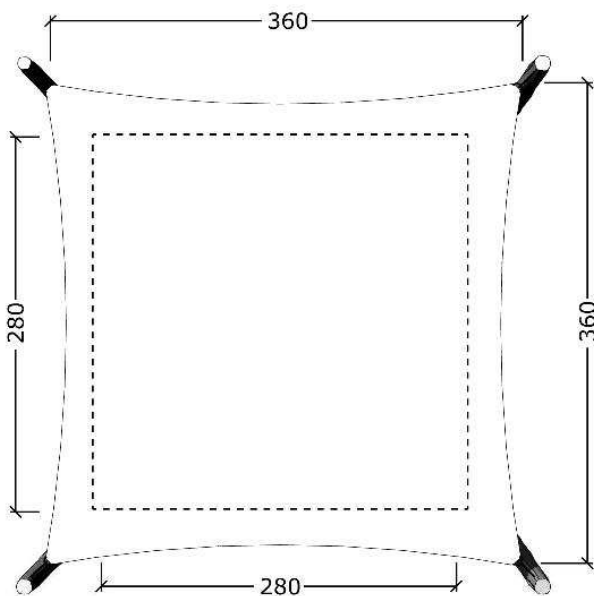

5324

Robinia sandkasse, med solsejl, sandkran og sandbord

Datablad

Serie: Sand	Vare nr.:5324	Dato:1.7.2016	Aldersgruppe: 1+
Monteringstid:5 timer	Sikkerhedsareal:	Kræver faldunderlag:Nej	Faldhøjde:35 cm
Samlet vægt:320g	Største enkeltdel:300 cm	Vægt, største enkeltdel:25 kg	