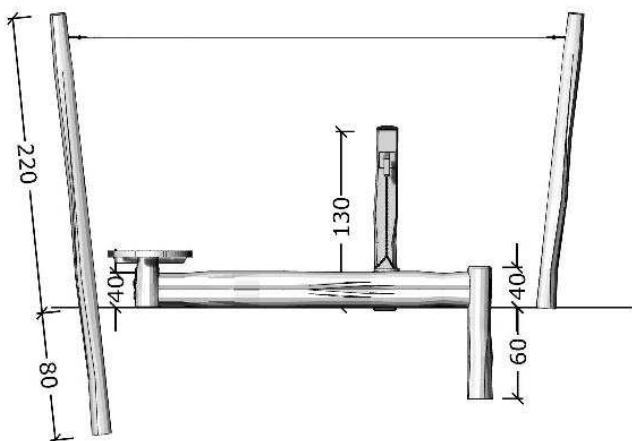

5324

Robinia sandkasse, med solsejl, sandkran og sandbord

Datablad

Serie: Sand	Vare nr.:5324	Dato:1.7.2016	Aldersgruppe: 1+
Monteringstid:5 timer	Sikkerhedsareal:	Kræver faldunderlag:Nej	Faldhøjde:35 cm
Samlet vægt:320g	Største enkeltdel:300 cm	Vægt, største enkeltdel:25 kg	