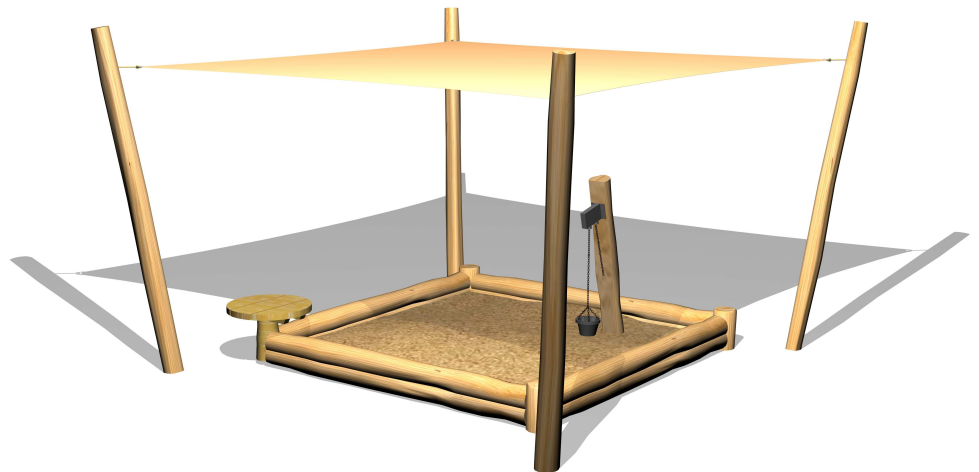

5324

Robinia sandkasse, med solsejl, sandkran og sandbord

Datablad

Serie: Sand	Vare nr.:5324	Dato:1.7.2016	Aldersgruppe: 1+
Monteringstid:5 timer	Sikkerhedsareal:	Kræver faldunderlag:Nej	Faldhøjde:35 cm
Samlet vægt:320g	Største enkeltdel:300 cm	Vægt, største enkeltdel:25 kg	