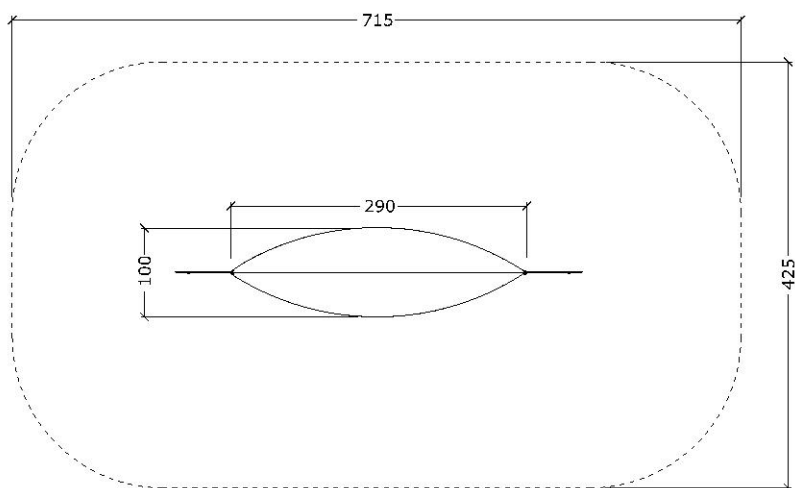

80017

Hængekøje, skibsmodel, grå, incl ophæng

Datablad

Serie: Chill out

Vare nr.:80017

Dato:1.9.2016

Aldersgruppe: 1+

Monteringstid:1 timer

Sikkerhedsareal:28m2

Kræver faldunderlag:

Faldhøjde:

Samlet vægt:10kg

Største enkeltdel:50X50cm (sammenpakket)