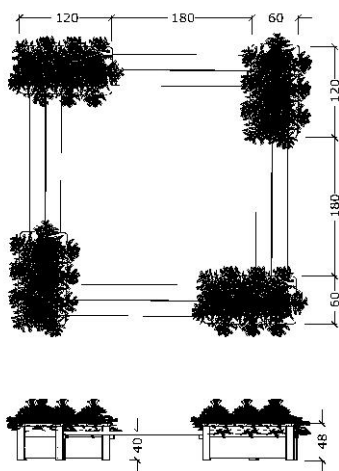

80032

Opholdsplads med blomsterbede

Datablad

Serie: Chill out

Vare nr.:80032

Dato:1.9.2016

Aldersgruppe: 1+

Monteringstid:5 timer

Sikkerhedsareal:

Kræver faldunderlag:

Faldhøjde:

Samlet vægt:190kg

Største enkelt del:180cm

Vægt største enkelt del:30kg