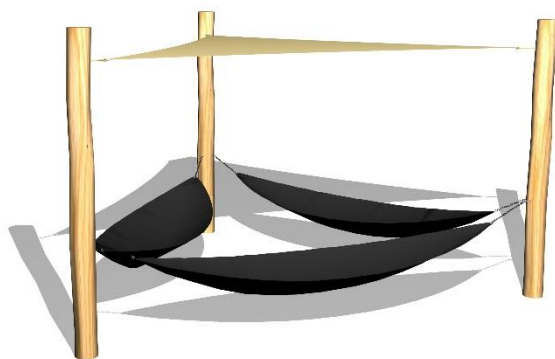

80028

Hængekøje system, med solsejl

Datablad

Serie: Chill out

Vare nr.:80033

Dato:1.9.2016

Aldersgruppe: 1+

Monteringstid:5 timer

Sikkerhedsareal:50m2

Kræver faldunderlag:græs

Faldhøjde:75

Samlet vægt:100kg

Største enkelt del:300cm

Vægt største enkelt del:30kg