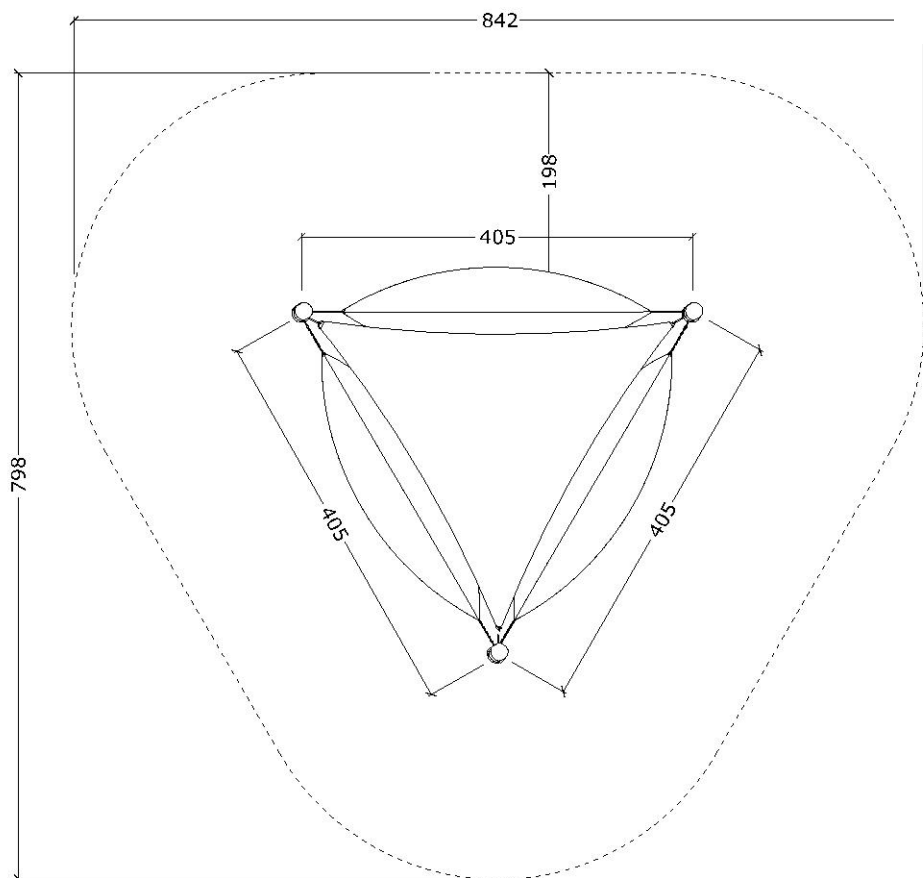

80028

Hængekøje system, med solsejl

Datablad

Serie: Chill out

Vare nr.:80033

Dato:1.9.2016

Aldersgruppe: 1+

Monteringstid:5 timer

Sikkerhedsareal:50m2

Kræver faldunderlag:græs

Faldhøjde:75

Samlet vægt:100kg

Største enkelt del:300cm

Vægt største enkelt del:30kg