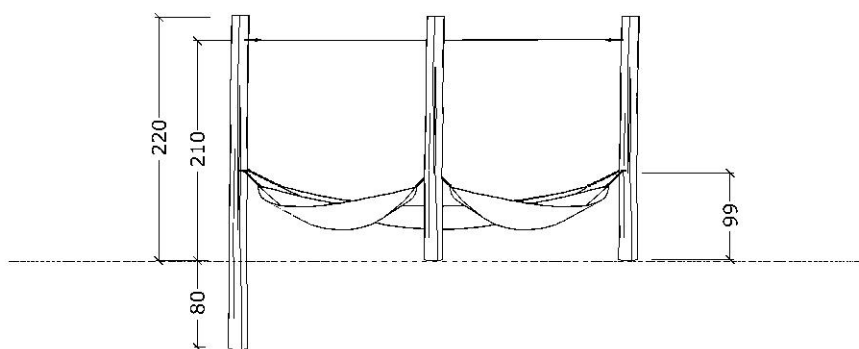

80028

Hængekøje system, med solsejl

Datablad

Serie: Chill out

Vare nr.:80033

Dato:1.9.2016

Aldersgruppe: 1+

Monteringstid:5 timer

Sikkerhedsareal:50m2

Kræver faldunderlag:græs

Faldhøjde:75

Samlet vægt:100kg

Største enkelt del:300cm

Vægt største enkelt del:30kg