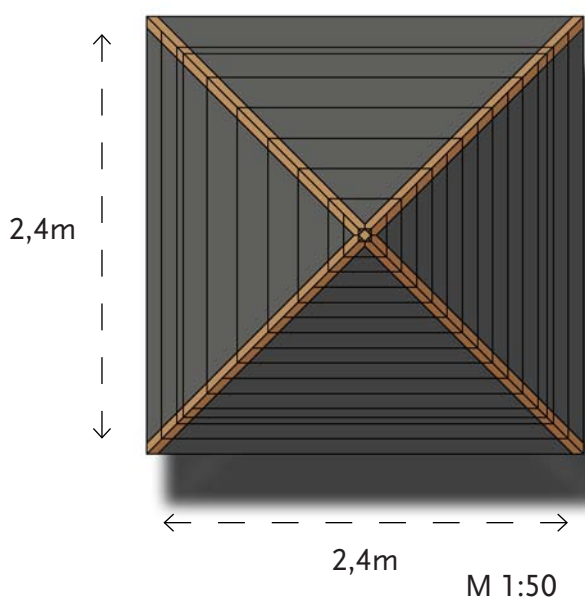

# Sansepavillon

02-055

Sansepavillonen er designet til at stimulere sanserne. Det spændende og farvede lysindfald danner et utraditionelt og anderledes rum. Her vil rollelege og historiefortælling udspille sig.

## Teknisk information

**Forankringsdybde:** 0,9 m.

**Konstruktion under jord:** Galv. stål

**Krav om faldunderlag:** Nej

**Min. loftshøjde:** 1,9 m.

**Gulv:** 2,4 x 2,4 m.

**Farve:** Kastanie, brun og rød

**Materialer:** Robinie, Lærk/Douglas, krydsfinér, plexiglas