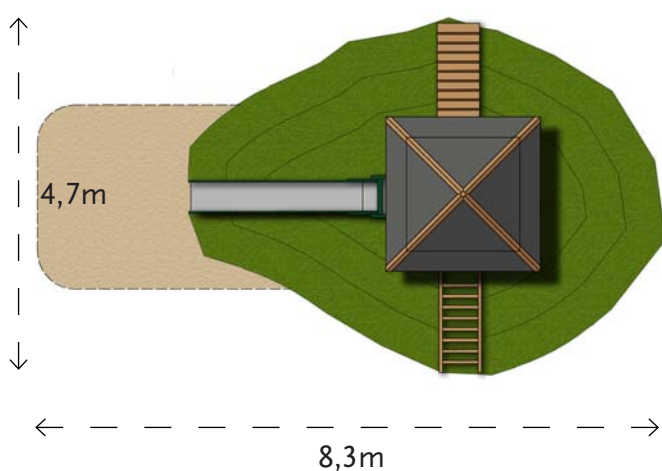

Småbørnspavillon - til bakke

05-112

Småbørnspavillonen er placeret på en lille jordhøj med to spændende opgange, en rampe og en trappe. Pavillonen har en rutschebane samt en åbenhed der giver udsigt for de mindste.

M 1:100

Teknisk information

Pavillon: 1,5 x 1,5 x 2,1 m.

Loftshøjde: 1,5 m.

Bakkehøjde: 1,0 m.

Forankringsdybde: 0,9 m

Krav om faldsand: Ja

m² faldareal: 5,3 m²

Konstruktion under jord: Galv. stål

Farve: Kastanie, grøn, rød og brun

Materialer: Lærk/Douglas og kryds-finér

Behandling: Gori-892 og Gori-895

copla