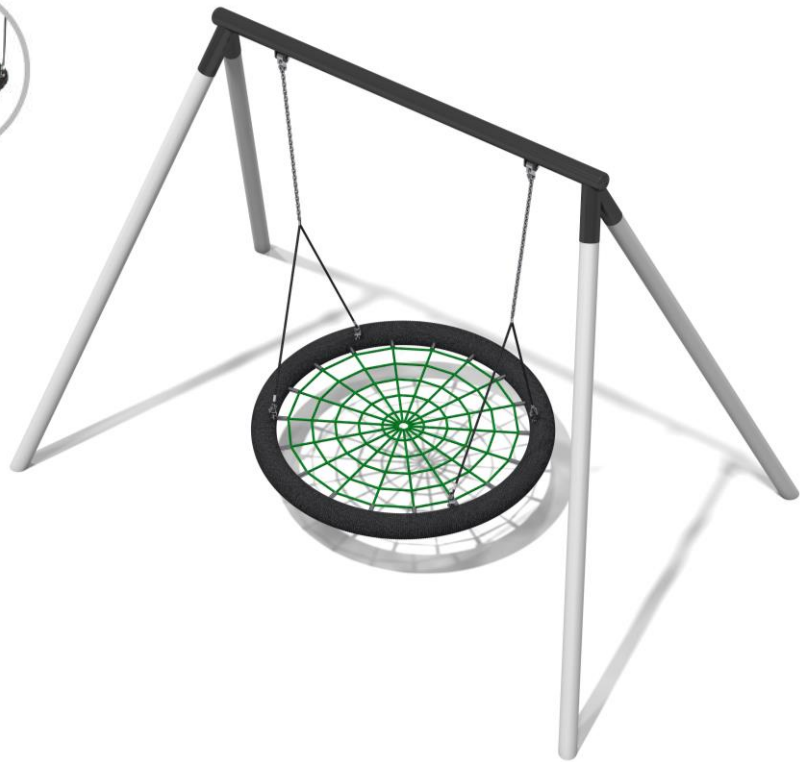

safety zone:  
2,45 x 7,50 m

## LOTUS

Code – GM1615-T

Dimensions – 2,69 x 1,93 m

Area – 7,5 x 2,25 m

Height – 2,23 m

Free fall height – 1,3 m