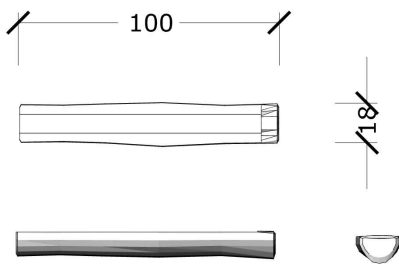

G3285

Robinia vandrende, lukket 1 side, U skåret

Datablad

Serie: Vand

Vare nr.:G3285

Dato:12.3.2014

Aldersgruppe: 1+

Monteringstid:1 timer

Sikkerhedsareal:

Kræver faldunderlag:Nej

Faldhøjde:

Samlet vægt:20kg

Største enkelt-del:100cm

Vægt, største enkelt-del:20 kg