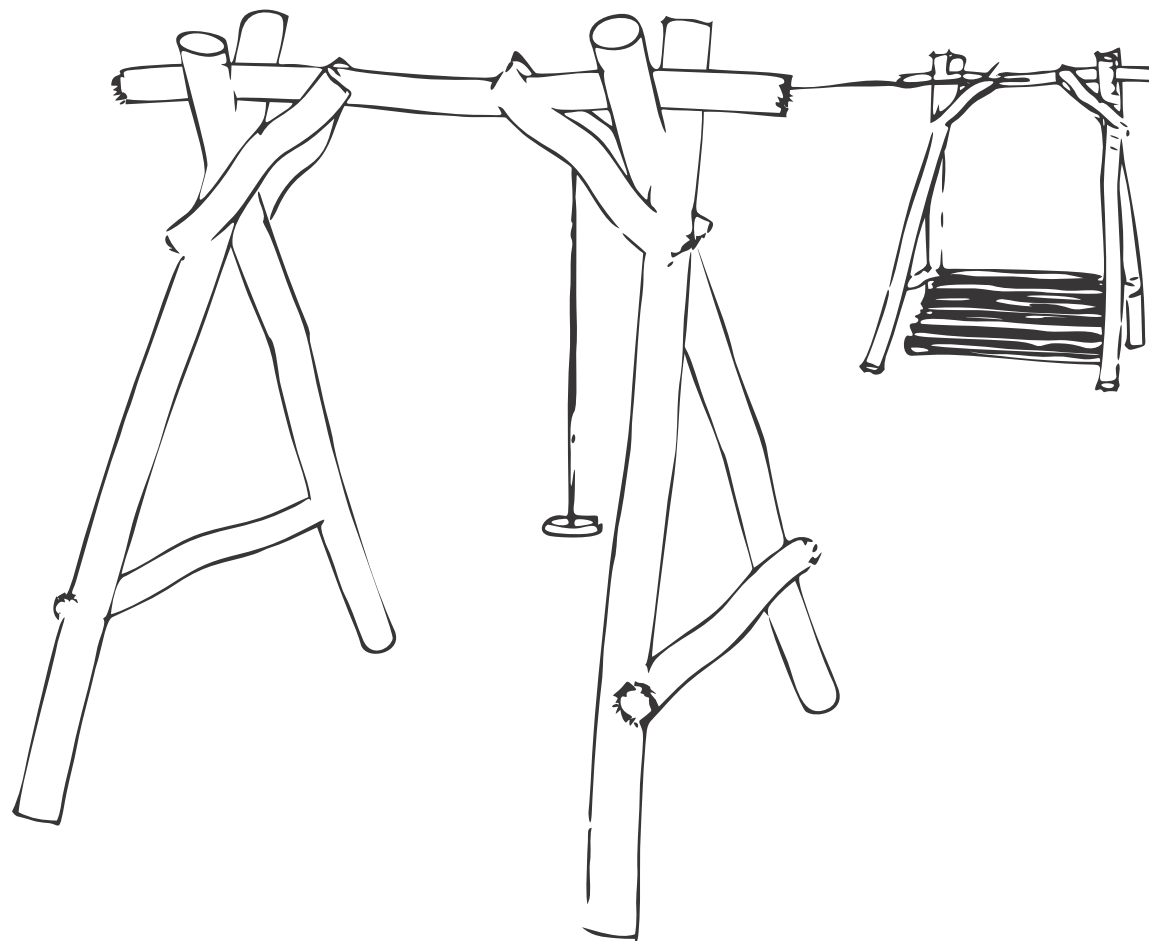

ZIPLINES

HŘIŠTĚ HROU s.p.o. 

Hřiště hrou s.r.o.
Sobotecká 810, Turnov 511 01, Česká republika
www.hristehrou.cz; info@hristehrou.cz
tel.: +420 733 141 242; IČ 036 73 073

ZIPLINES

AT15030033-0-01

AT17300031-0-02