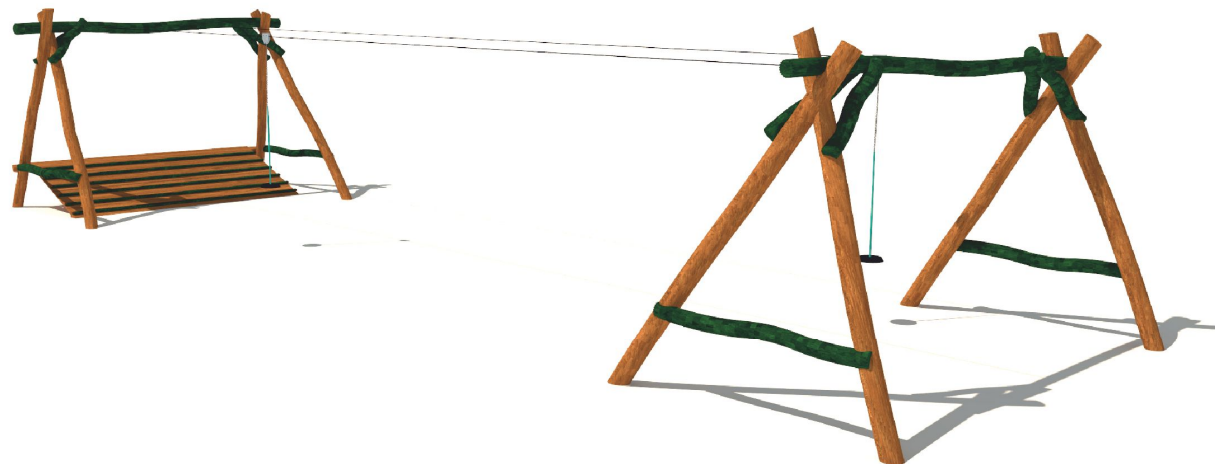

ZIPLINES

HŘIŠTĚ HROU s.p.o. 

Hřiště hrou s.r.o.
Sobotecká 810, Turnov 511 01, Česká republika
www.hristehrou.cz; info@hristehrou.cz
tel.: +420 733 141 242; IČ 036 73 073

ZIPLINES

AT15030033-0-01

AT17300031-0-02