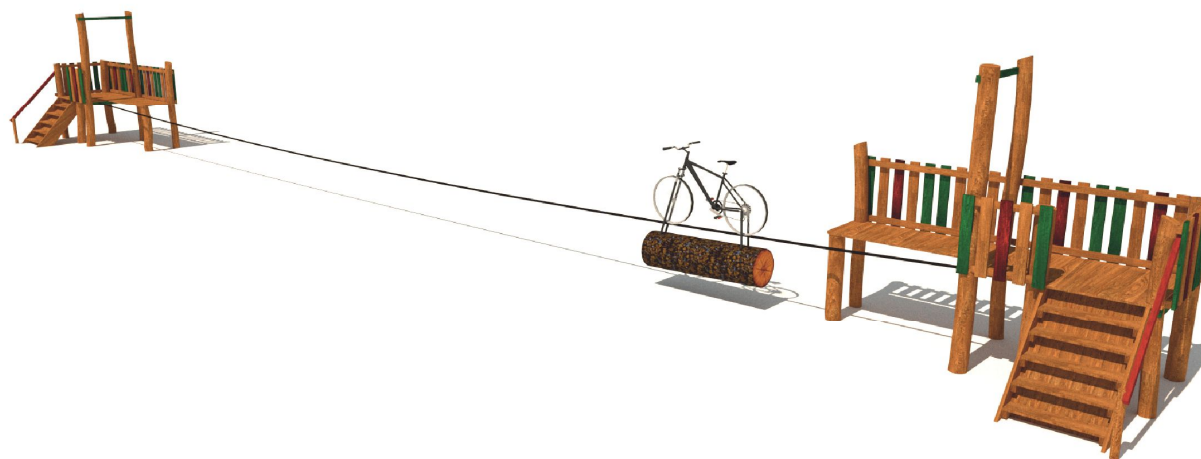

ILLUSTRATIONAL VISUALISATION

AT16990078-0-05

HŘIŠTĚ HROU s.p.o.

Hřiště hrou s.r.o.
Sobotecká 810, Turnov 511 01, Česká republika
www.hristehrou.cz ; info@hristehrou.cz
tel.: +420 733 141 242 ; IČ 036 73 073