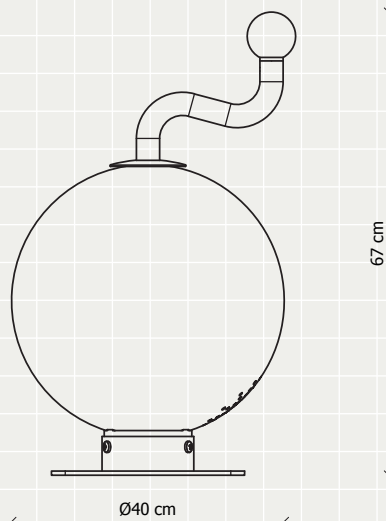

IDEEL ALDERSGRUPPE

Fra 3 år

1x