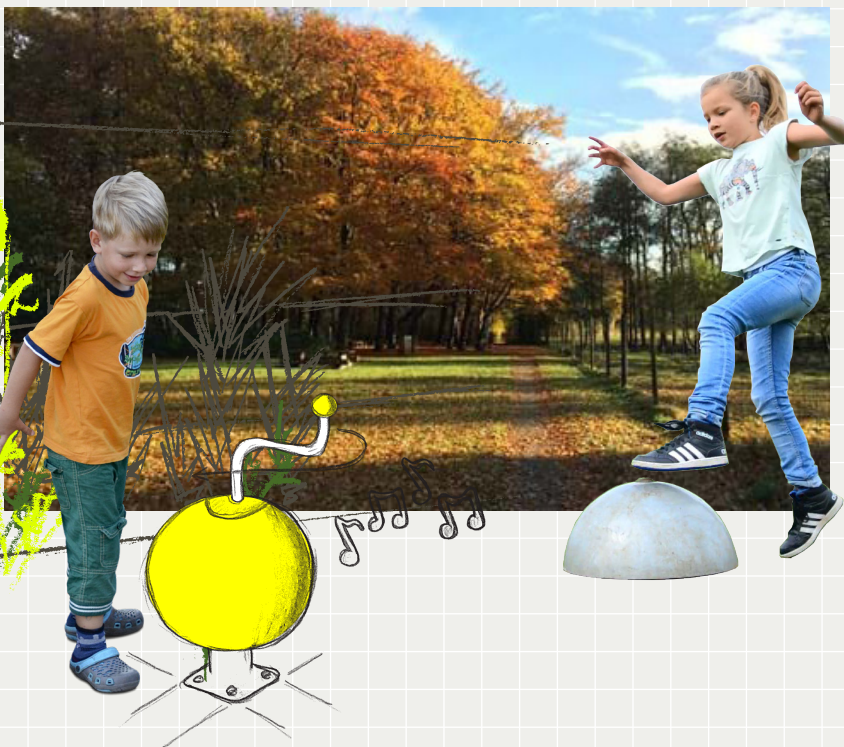

FAKTA OM SATELLITSPIL

Fakta

Satellitspillet er unikt til at skabe et fælles rum for at spille sammen i udemiljøet. Drej håndtaget i midten for at generere strøm, så kan spillet begynde. Kan du svare? Så skynd dig hen til den satellit, der lyser før dine venner!

Du kan ramme satellitten på mange måder: et sejt sidekick, en skarp inderside eller et eminent kast med en bold. Vælg et spil ved at slå på en af de fire satellitter og spil! Der er fire spil: Hukommelse, Sluk lyset, Dansedyst og Følg lyset.

SatellitSpil garanterer fysisk aktivitet, læring og koordinering samtidig! Træn din hukommelse og hastighed på en sjov og anderledes måde med dine venner. De interaktive spil er på dansk eller engelsk.