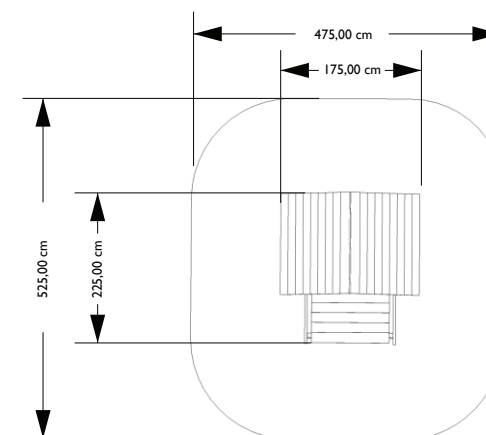

LITTLE HOUSE

AT17010004-I-07

Age group
3 - 15 years

Number of users:

Dimensions of construction:

l= 2,25 m

w= 1,75 m

h= 2,45 m

Risk of fall up to: 100 cm

EN 1176-1 : 2008

Free area without the need of
impact zone - 21,5 m²

HŘIŠTĚ HROU s.r.o.

Hřiště hrou s.r.o.
Sobotecká 810, Turnov 511 01, Česká republika
www.hristehrou.cz ; info@hristehrou.cz
tel.: +420 733 141 242 ; IČ 036 73 073