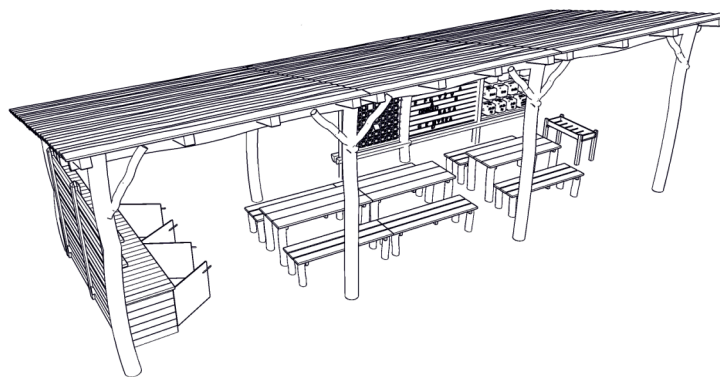

OUTDOOR CLASSROOM

AT15010008-0-03

Age group:
no limit

Number of users:

18 x

Dimensions of construction:

l= 3,65 m

w= 9,30 m

h= 2,90 m

Risk of fall: 0 cm

EN 2008

- material: wood: robinia / oak
- connecting material: galvanized steel

HŘIŠTĚ HROU s.r.o.

Hřiště hrou s.r.o.
Sobotecká 810, Turnov 511 01, Česká republika
www.hristehrou.cz ; info@hristehrou.cz
tel.: +420 733 141 242 ; IČ 036 73 073