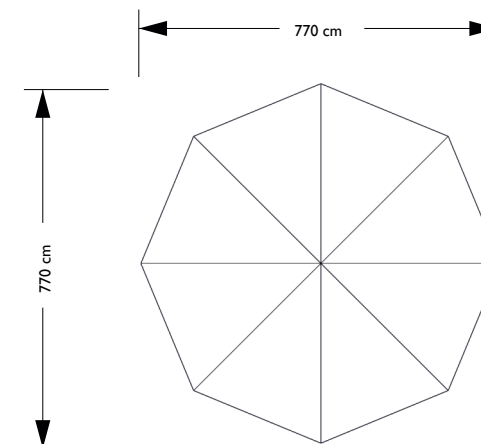

OCTAGONAL OUTDOOR CLASSROOM

T17300006-0-01

Věková skupina:
bez omezení

Number of users:

Dimensions of construction:

l= 7,70 m

w= 7,70 m

h= 3,90 m

Risk of fall: 0 cm

EN 2008

- material: wood: robinia / oak
- connecting material: galvanized steel

HŘIŠTĚ HROU s.r.o.

Hřiště hrou s.r.o.
Sobotecká 810, Turnov 511 01, Česká republika
www.hristehrou.cz ; info@hristehrou.cz
tel.: +420 733 141 242 ; IČ 036 73 073