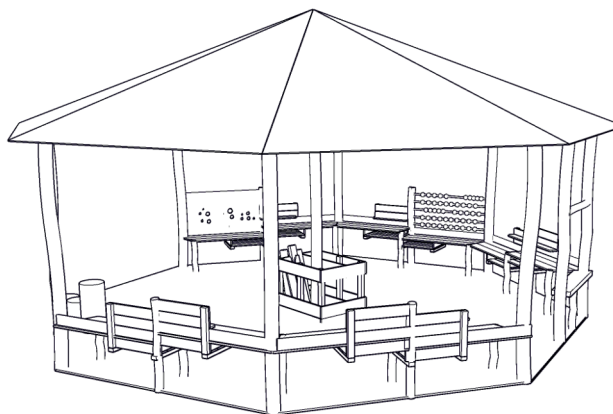

OCTAGONAL OUTDOOR CLASSROOM

T17300006-0-01

Věková skupina:
bez omezení

Number of users:

Dimensions of construction:

l= 7,70 m

w= 7,70 m

h= 3,90 m

Risk of fall: 0 cm

EN 2008

- material: wood: robinia / oak
- connecting material: galvanized steel

HŘIŠTĚ HROU s.r.o.

Hřiště hrou s.r.o.
Sobotecká 810, Turnov 511 01, Česká republika
www.hristehrou.cz ; info@hristehrou.cz
tel.: +420 733 141 242 ; IČ 036 73 073