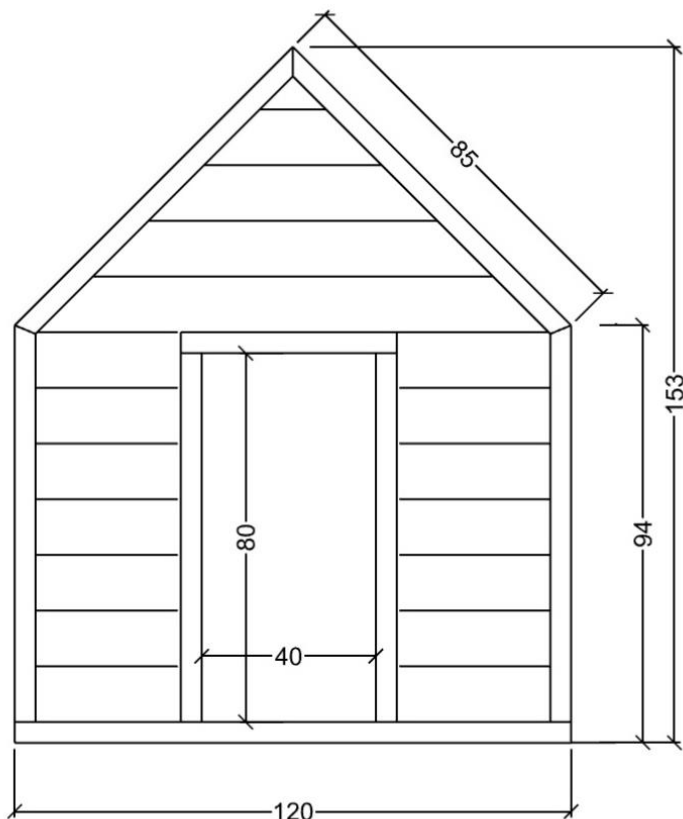

🇩🇰 Lege facader kan stå enkeltvis eller sammensættes i det uendelige og skabe grundlag for gode rollelege. Vær opmærksom på sikkerhedszonerne der er angivet for et fag

🇬🇧 Play facades can stand individually or be composed indefinitely and create the basis for good role play. Pay attention to the safety zones specified for a subject

🇩🇰 Lege facaderne indgår typisk i et sammenhæng med flere facader. Derfor skal det rigtige antal monteringsstolper tilkøbes separat.

🇬🇧 The play facades are typically part of a context with several facades. Therefore, the correct number of mounting posts must be purchased separately.

Serie: Legehus	Vare nr.: 70074	Dato: 17.02.2021	Aldersgruppe: 1+
Kræver faldunderlag: No	Sikkerhedsareal: 3,2X4,2 pr.stk	Faldhøjde: 0 cm	Monteringstid: 2 timer
Antal montører: 2	Samlet vægt: 60 kg	Største enkelt-del: 120X153 cm	Vægt største enkelt-del: 60 kg
Kg beton pr hul: 25 kg	Forboret: Nej	Leveres samlet: Ja	Handicap venligt: Ja

Serie: Playhouse	Item no.: 70074	Date: 17.02.2021	Age group: 1+
Demands fall underlay: No	Security area: 3,2X4,2 pr.stk	Fall high: 0 cm	Mouting time: 2 hour
Numbers of installers: 2	Total weight: 60 kg	Largest part: 120X153 cm	Weight, largest part: 60 kg
Kg of concrete per hole: 25 kg	Pre-drilled: No	Delivered assembled: Yes	Disability access: -