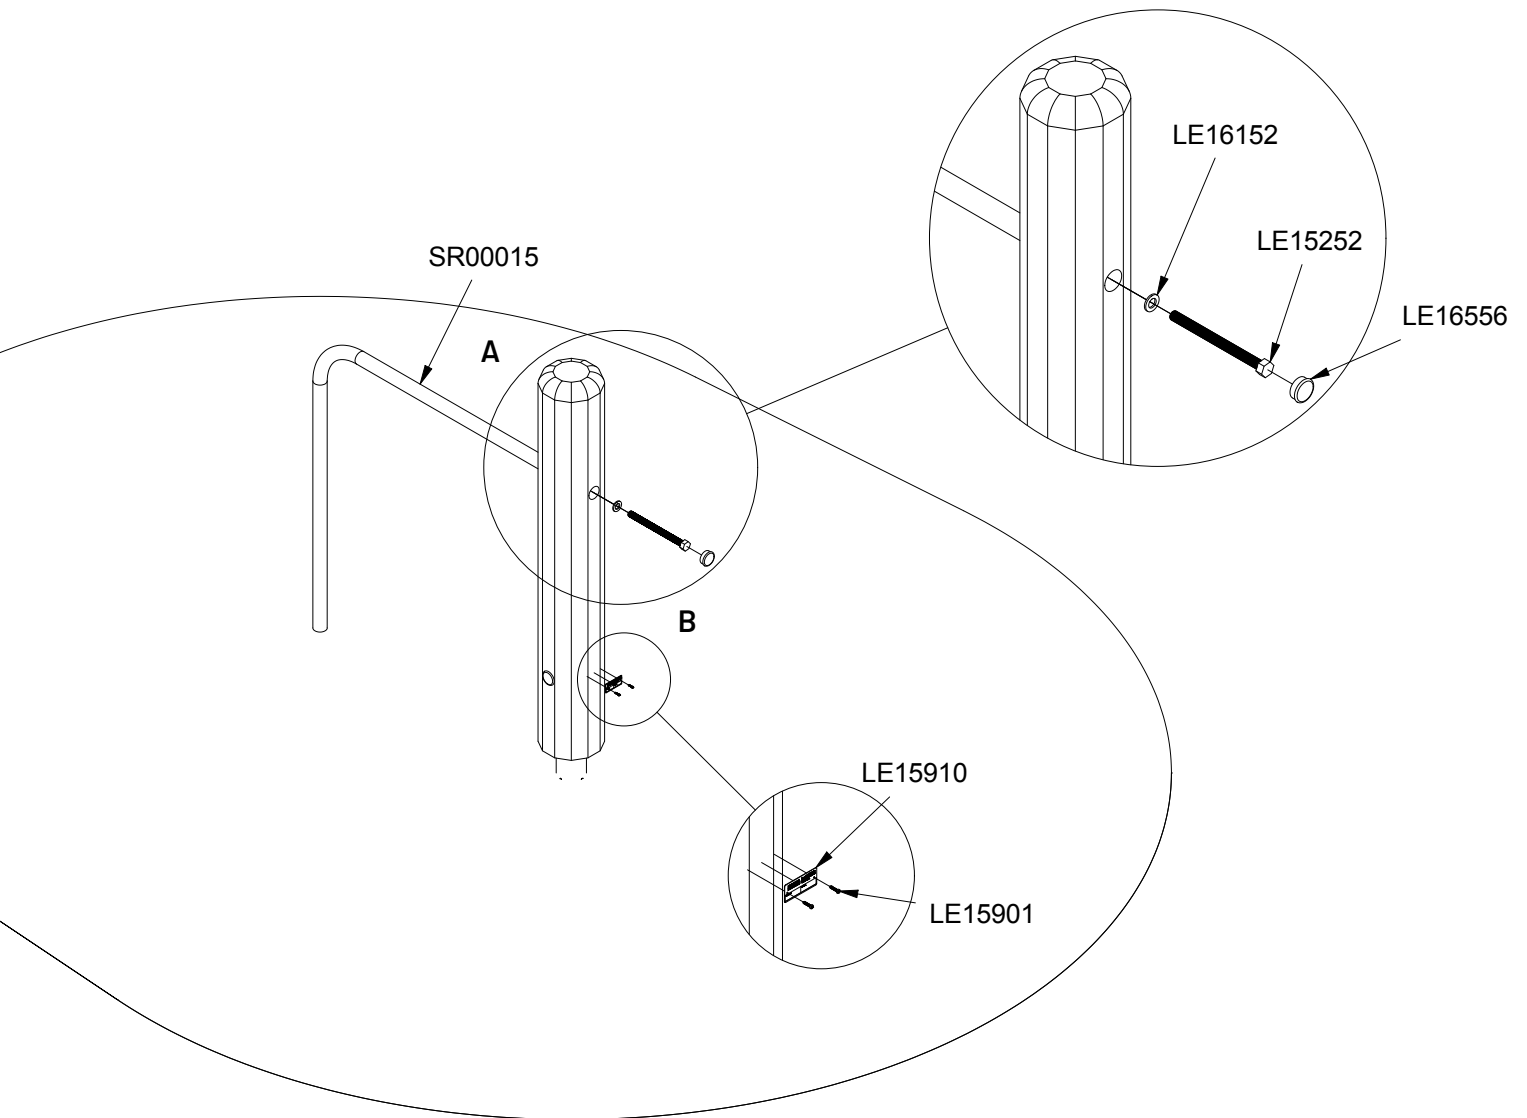

2

3,5h

11m²

4,1x3,2x1,3 m

~39 kg

~0,07m³

Ø18 x 214 cm

35 kg

Parts List

QTY	PART NO	DESCRIP.
1	D11069	Ø16-18x214 cm, assembled
1	LE15252	M16x200 mm
2	LE15901	3x16, PH
1	LE15910	Name tag
1	LE16152	M16 - Ø30 mm
1	LE16556	Ø42/38mm
1	SR00015	Ø38 tube

Parts List		
QTY	PART NO	DESCRIP.
1	LE15252	M16x200 mm
1	LE16152	M16 - Ø30 mm
1	LE16556	Ø42/38mm
2	LE15901	3x16, PH
1	LE15910	Name tag