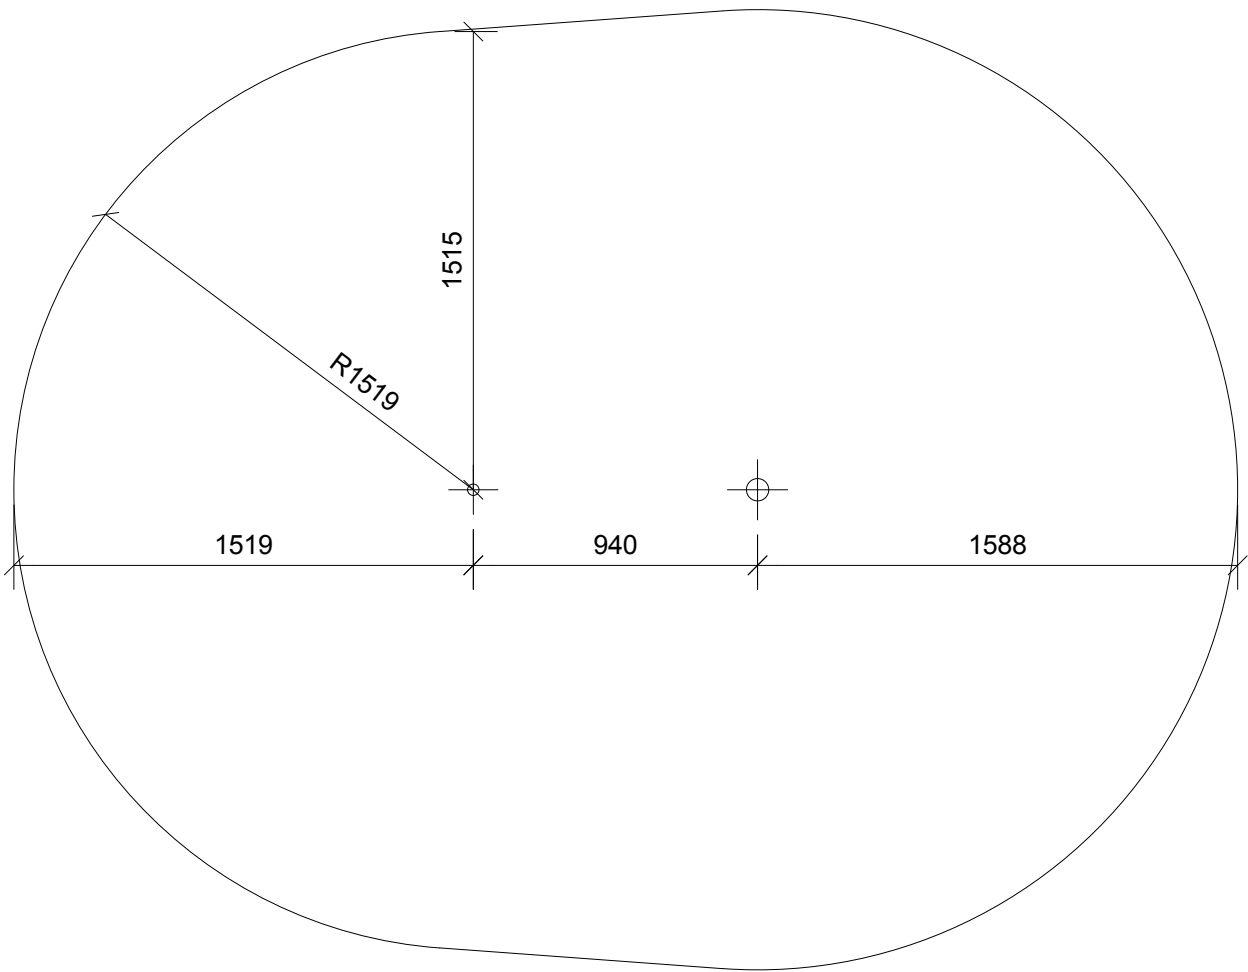

2

3,5h

11m²

4,1x3,2x1,3 m

~39 kg

~0,07m³

Ø18 x 214 cm

35 kg

Parts List

QTY	PART NO	DESCRIP.
1	D11069	Ø16-18x214 cm, assembled
1	LE15252	M16x200 mm
2	LE15901	3x16, PH
1	LE15910	Name tag
1	LE16152	M16 - Ø30 mm
1	LE16556	Ø42/38mm
1	SR00015	Ø38 tube

Parts List		
QTY	PART NO	DESCRIP.
1	LE15252	M16x200 mm
1	LE16152	M16 - Ø30 mm
1	LE16556	Ø42/38mm
2	LE15901	3x16, PH
1	LE15910	Name tag