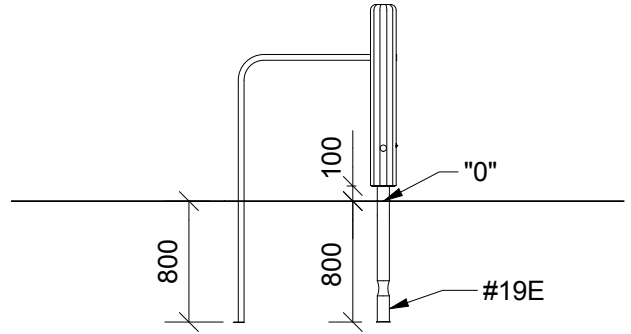

2

3,5h

11m²

4,1x3,2x1,3 m

~39 kg

~0,07m³

Ø18 x 214 cm

35 kg

Parts List

QTY	PART NO	DESCRIP.
1	D11069	Ø16-18x214 cm, assembled
1	LE15252	M16x200 mm
2	LE15901	3x16, PH
1	LE15910	Name tag
1	LE16152	M16 - Ø30 mm
1	LE16556	Ø42/38mm
1	SR00015	Ø38 tube

Parts List		
QTY	PART NO	DESCRIP.
1	LE15252	M16x200 mm
1	LE16152	M16 - Ø30 mm
1	LE16556	Ø42/38mm
2	LE15901	3x16, PH
1	LE15910	Name tag