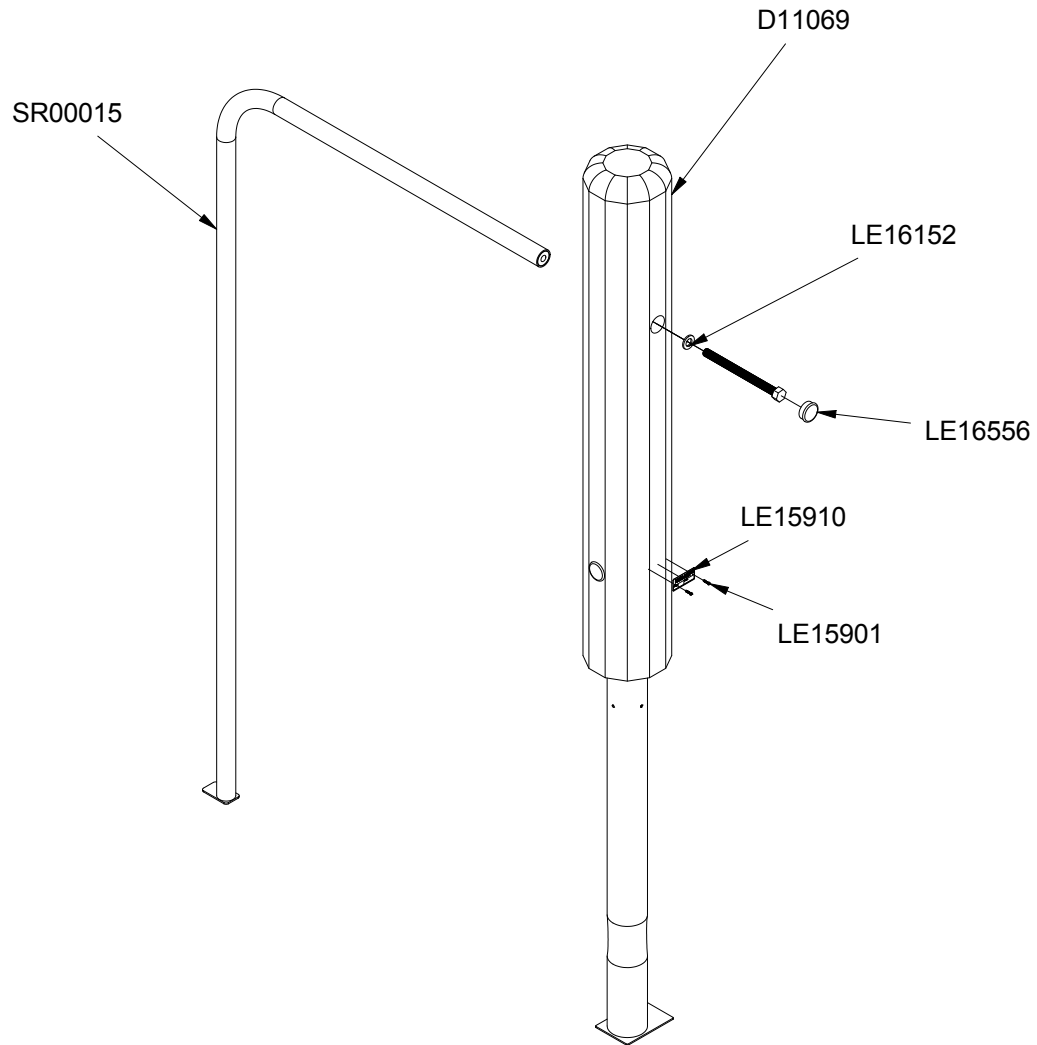

2

3,5h

11m²

4,1x3,2x1,3 m

~39 kg

~0,07m³

Ø18 x 214 cm

35 kg

Parts List

QTY	PART NO	DESCRIP.
1	D11069	Ø16-18x214 cm, assembled
1	LE15252	M16x200 mm
2	LE15901	3x16, PH
1	LE15910	Name tag
1	LE16152	M16 - Ø30 mm
1	LE16556	Ø42/38mm
1	SR00015	Ø38 tube

Parts List		
QTY	PART NO	DESCRIP.
1	LE15252	M16x200 mm
1	LE16152	M16 - Ø30 mm
1	LE16556	Ø42/38mm
2	LE15901	3x16, PH
1	LE15910	Name tag